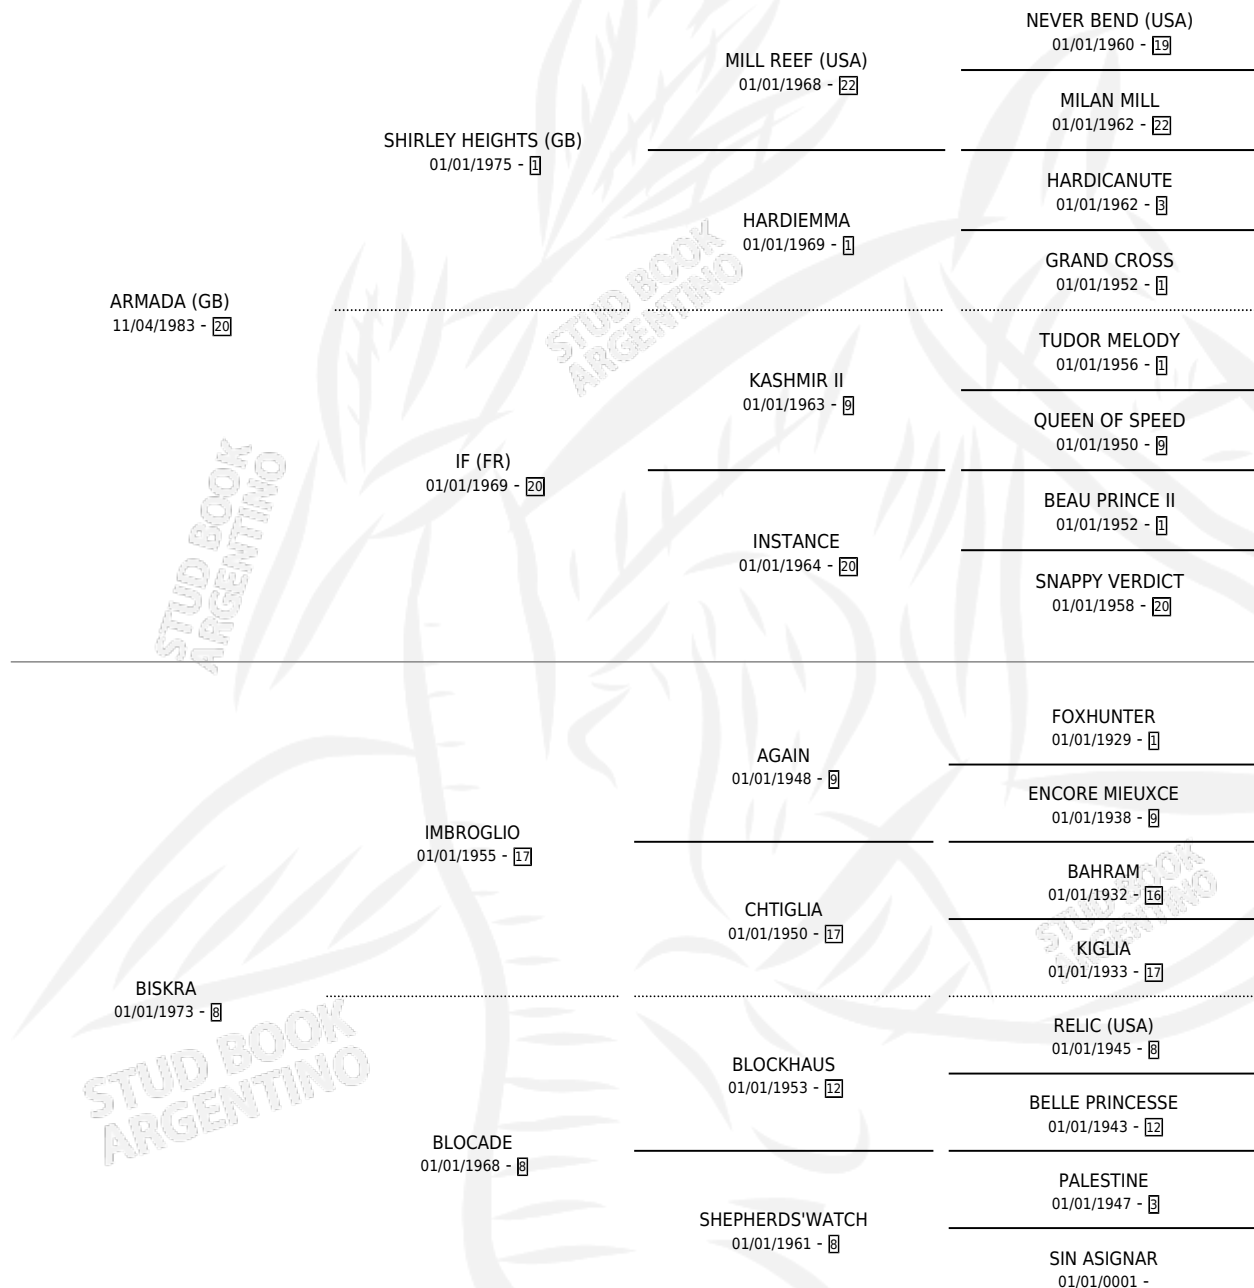

BIEN DESCUBIERTA

por **ARMADA (GB)** y **BISKRA** por **IMBROGLIO**

Argentina · Hembra · Zaino · SP · 12/10/1990
Familia 8-f · Volumen 34

ESTADO

TIPIFICACIÓN SANGUÍNEA	✓
TIPIFICACIÓN POR ADN	✓
PASAPORTE	X
IDENTIFICACIÓN POR MICROCHIP	X
REPRODUCTOR	✓

Lugar de nacimiento: Vadarkblar

Criador: Vadarkblar

~

HIJOS

	MACHOS	HEMBRAS
6 NACIERON	2	4
5 CORRIERON	2	3

SIN ACTUACIONES

PEDIGREE

CAMPAÑA

Solo carreras oficiales de Argentina

POR EDAD

EDAD	CC	1°	2°	3°	4°	5°	NP	CLC	CLG	CLCG1	CLGG1	IMPORTE	GANANCIA / CC
2 AÑOS	1	0	0	0	0	0	1	1	0	0	0	\$0	\$0
TOTALES	1	0	0	0	0	0	1	1	0	0	0	\$0	\$0
%		0.0%	0.0%	0.0%	0.0%	0.0%	100%	100%	0.0%	0.0%	0.0%		

SERVICIOS

Servicios **12** / Nacimientos **6** / Efectividad **50.00%**

PADRILLO	PRODUCTO	CRIADOR	1ER SERVICIO	ÚLTIMO SERVICIO
ORIENT TOSS	∅		06/09/2005	31/10/2005
ORIENT TOSS	∅		09/08/2004	03/11/2004
ORIENT TOSS	∅		06/10/2003	24/10/2003
LUCKY ROBERTO (USA)	∅		27/10/2002	18/12/2002
LUCKY ROBERTO (USA)	BIMBA MAG (H Z, 30/09/2002) •MURIÓ EL 11/11/2013•	SIN DATO	24/10/2001	24/10/2001
ROMANOV (IRE)	DESCUBIERTA ROMA (H ZD, 21/09/2001)	SIN DATO	26/09/2000	18/10/2000
ORIENT TOSS	∅		12/11/1999	15/11/1999
PERFECT PARADE (USA)	EL ROMPEVIENTO (M T, 09/11/1998)	SIN DATO	16/12/1997	16/12/1997
PERFECT PARADE (USA)	NATURALIDAD (H T, 26/10/1997)	SIN DATO	06/11/1996	06/11/1996
DARK BROWN (BRZ)	MUY DESCUBIERTA (H Z, 24/10/1996)	SIN DATO	12/11/1995	14/11/1995
RED WING PRINCE (USA)	L'EMPEREUR (M Z, 26/09/1995)	SIN DATO	14/09/1994	11/10/1994
RED WING PRINCE (USA)	∅		06/10/1993	25/11/1993