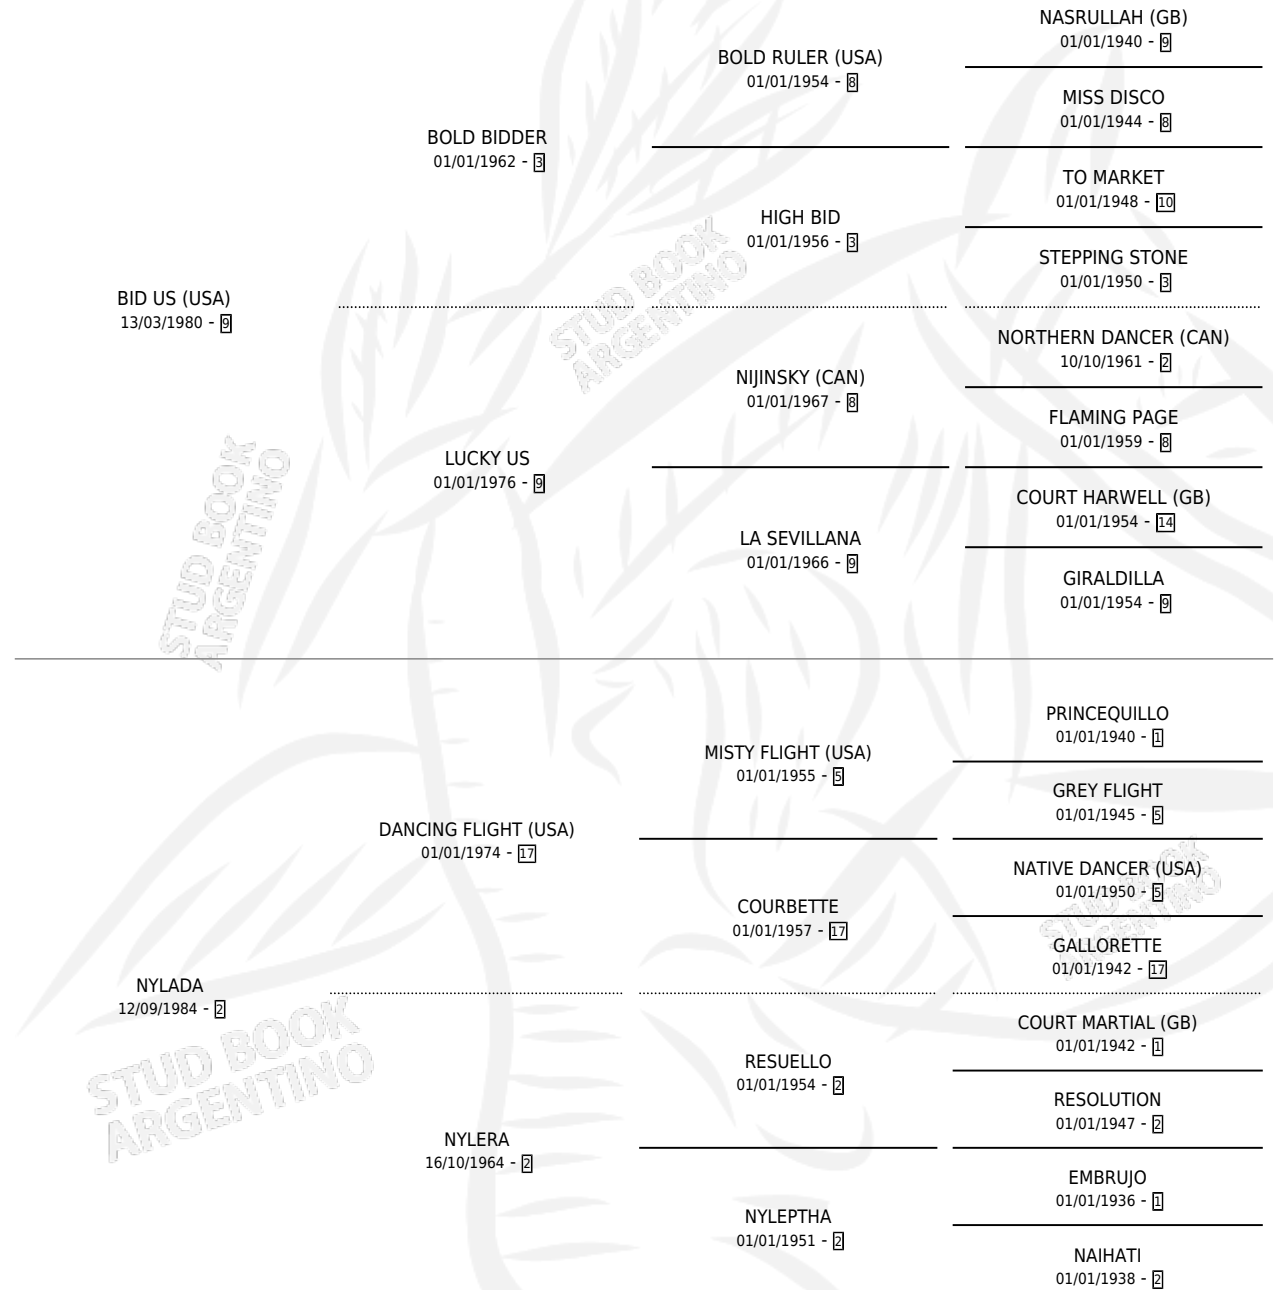

NIGERIANA

por **BID US (USA)** y **NYLADA** por **DANCING FLIGHT (USA)**

Argentina · Hembra · Alazan · SP · 22/10/1990
Familia 2-h · Volumen 34

ESTADO

TIPIFICACIÓN SANGUÍNEA	X
TIPIFICACIÓN POR ADN	X
PASAPORTE	X
IDENTIFICACIÓN POR MICROCHIP	X
REPRODUCTOR	✓

Lugar de nacimiento: Vacacion

Criador: Vacacion

PEDIGREE

CAMPAÑA

Solo carreras oficiales de Argentina

POR EDAD

EDAD	CC	1°	2°	3°	4°	5°	NP	CLC	CLG	CLCG1	CLGG1	IMPORTE	GANANCIA / CC
3 AÑOS	3	1	0	0	1	0	1	0	0	0	0	\$450	\$150
4 AÑOS	6	1	1	0	0	0	4	0	0	0	0	\$5,292	\$882
5 AÑOS	1	0	0	0	0	1	0	0	0	0	0	\$0	\$0
6 AÑOS	2	0	0	0	0	0	2	0	0	0	0	\$0	\$0
TOTALES	12	2	1	0	1	1	7	0	0	0	0	\$5,742	\$479
%		16.7%	8.3%	0.0%	8.3%	8.3%	58.3%	0.0%	0.0%	0.0%	0.0%		