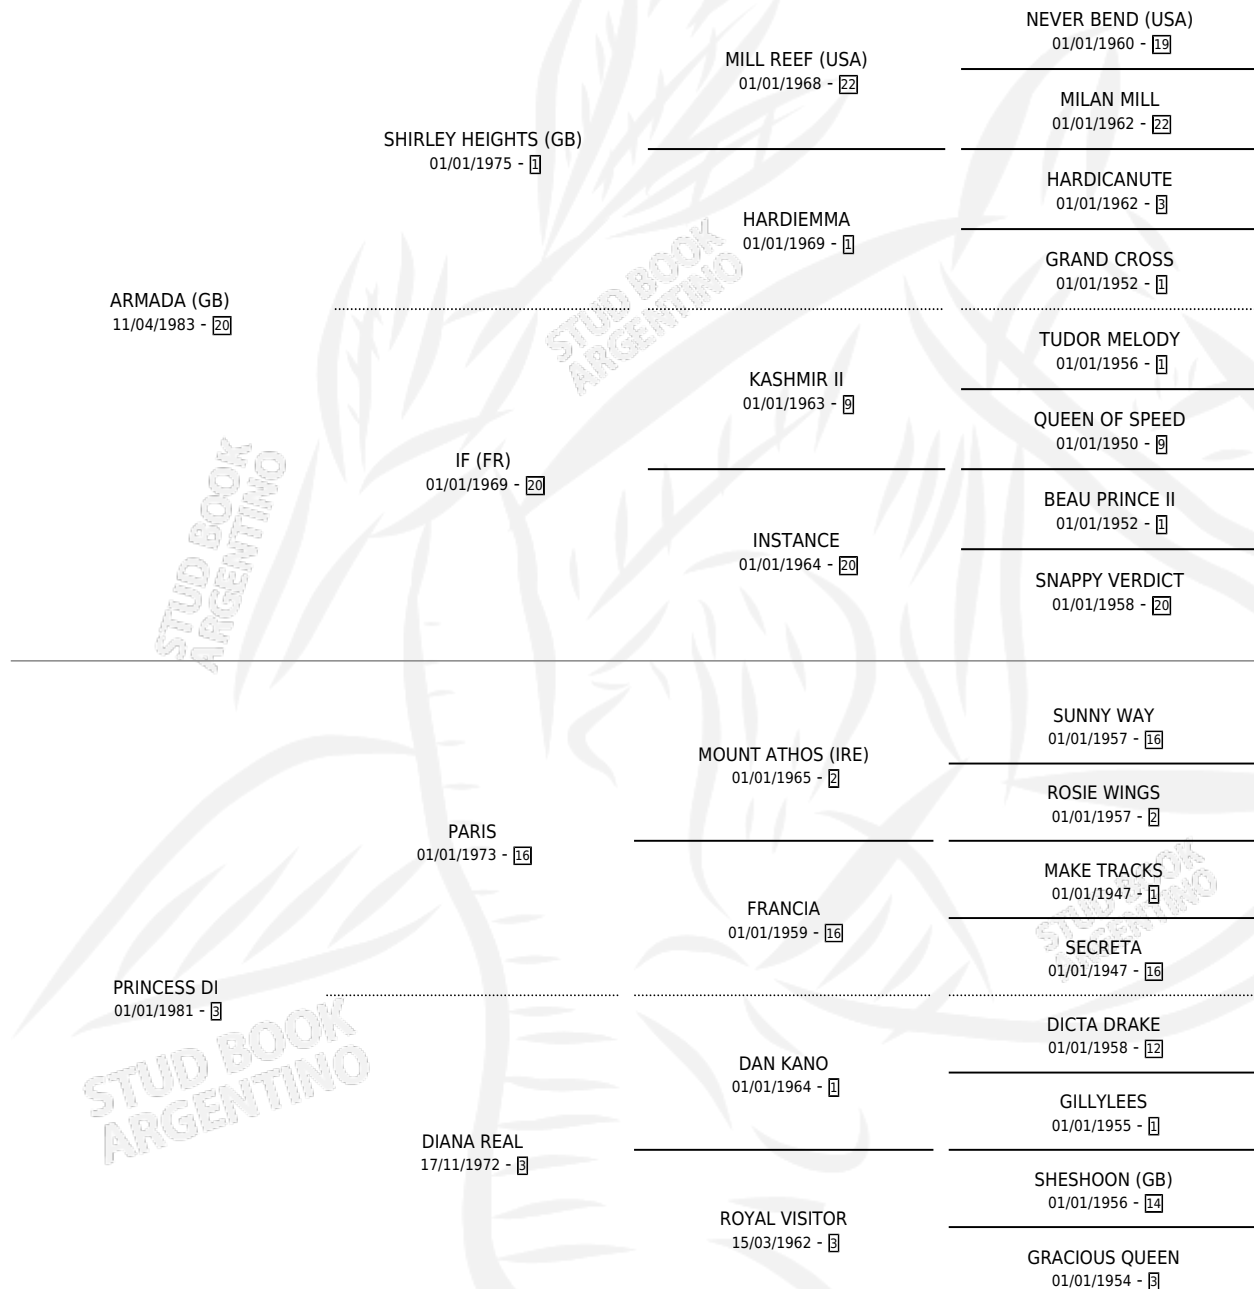

FERGIE

por **ARMADA (GB)** y **PRINCESS DI** por **PARIS**

Argentina · Hembra · Zaino · SP · 09/10/1990
Familia 3-I · Volumen 34

ESTADO

TIPIFICACIÓN SANGUÍNEA	✓
TIPIFICACIÓN POR ADN	✓
PASAPORTE	X
IDENTIFICACIÓN POR MICROCHIP	X
REPRODUCTOR	✓

Lugar de nacimiento: Vadarkblar

Criador: Sin dato

~

HIJOS

	MACHOS	HEMBRAS
9 NACIERON	8	1
6 CORRIERON	6	0
6 GANARON	6	0

1	1	0
GANADORES CL	GANADORES GR	GANADORES G1

PEDIGREE

CAMPAÑA

Solo carreras oficiales de Argentina

POR EDAD

EDAD	CC	1°	2°	3°	4°	5°	NP	CLC	CLG	CLCG1	CLGG1	IMPORTE	GANANCIA / CC
3 AÑOS	1	0	0	0	0	0	1	0	0	0	0	\$0	\$0
TOTALES	1	0	0	0	0	0	1	0	0	0	0	\$0	\$0
%		0.0%	0.0%	0.0%	0.0%	0.0%	100%	0.0%	0.0%	0.0%	0.0%		