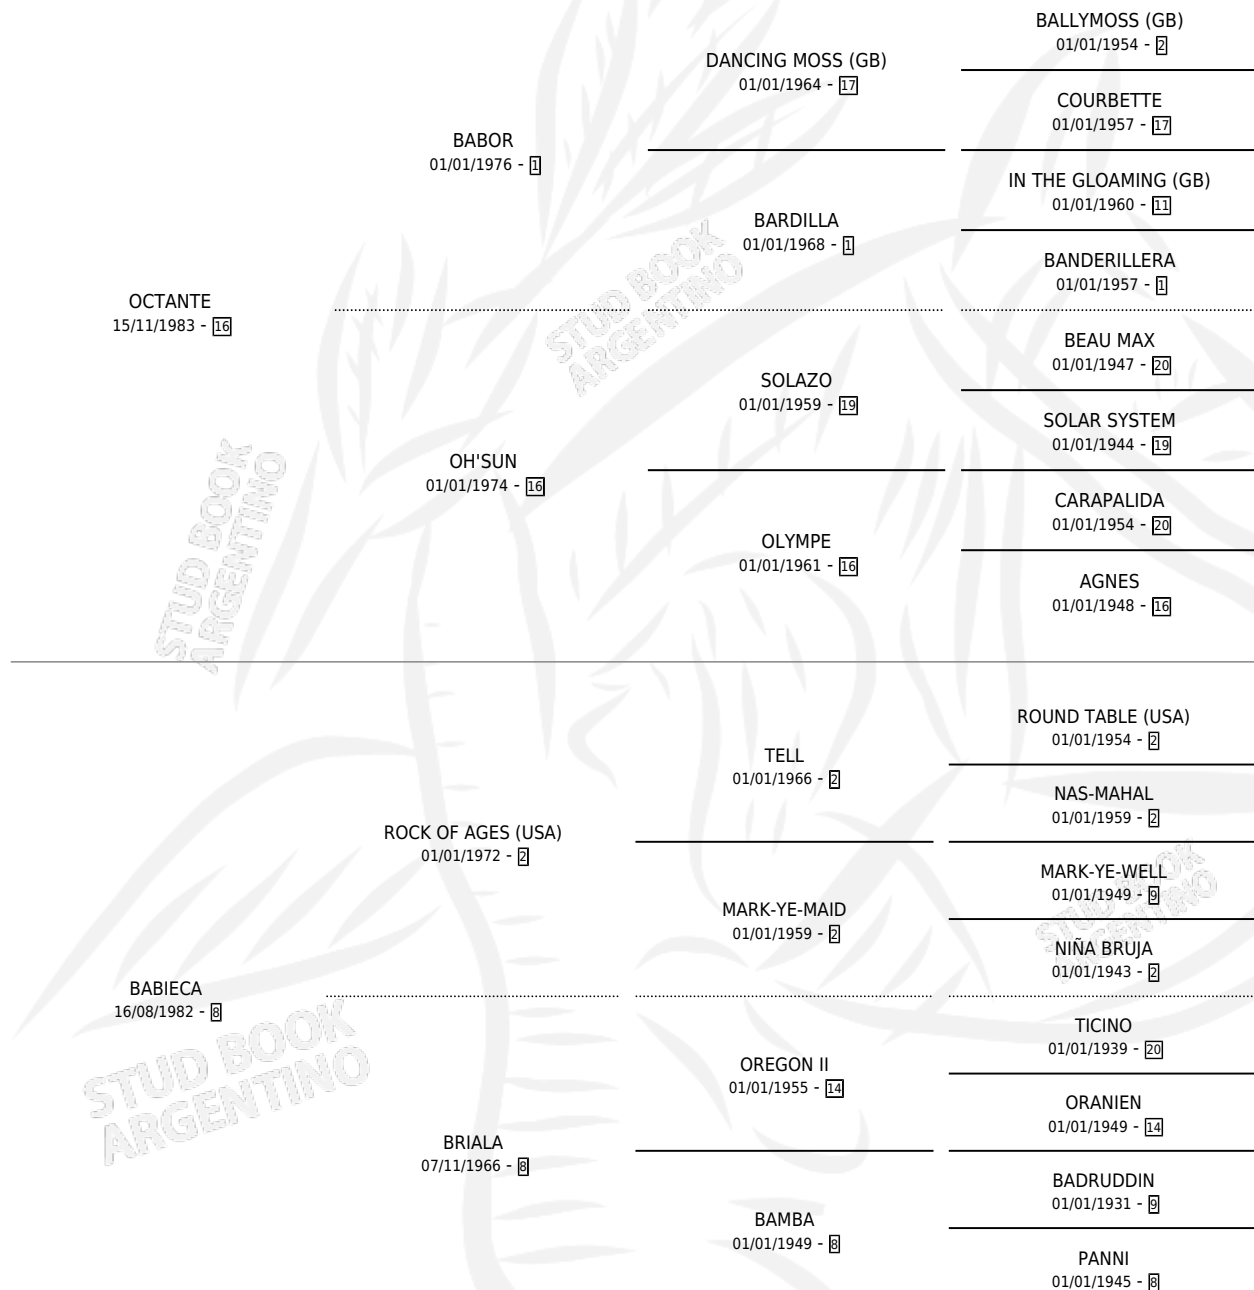

BACHE

por OCTANTE y BABIECA por ROCK OF AGES (USA)

Argentina · Macho · Zaino Doradillo · SP · 11/10/1990
Familia 8-f · Volumen 34

ESTADO

TIPIFICACIÓN SANGUÍNEA	X
TIPIFICACIÓN POR ADN	X
PASAPORTE	X
IDENTIFICACIÓN POR MICROCHIP	X
REPRODUCTOR	X

Lugar de nacimiento: El Tala

Criador: El Tala

PEDIGREE

CAMPAÑA

Solo carreras oficiales de Argentina

POR EDAD

EDAD	CC	1°	2°	3°	4°	5°	NP	CLC	CLG	CLCG1	CLGG1	IMPORTE	GANANCIA / CC
2 AÑOS	2	0	0	1	0	0	1	1	0	0	0	\$0	\$0
4 AÑOS	6	2	1	0	0	2	1	0	0	0	0	\$3,540	\$590
TOTALES	8	2	1	1	0	2	2	1	0	0	0	\$3,540	\$443
%		25.0%	12.5%	12.5%	0.0%	25.0%	25.0%	12.5%	0.0%	0.0%	0.0%		