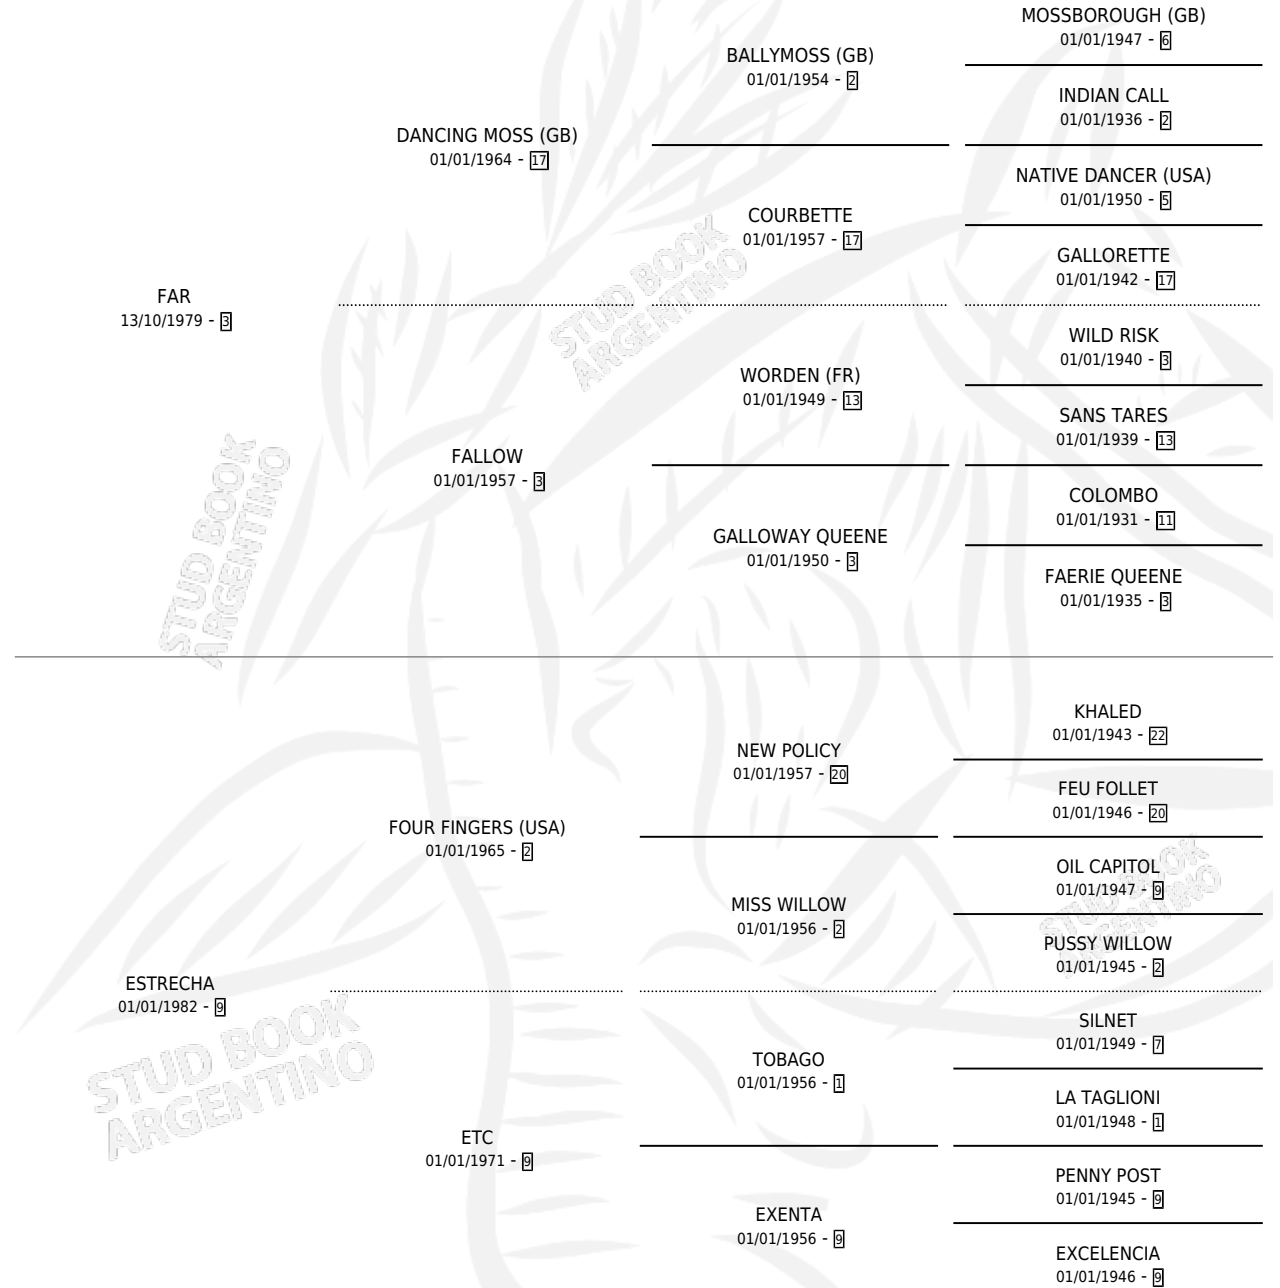

ESTRIADO

por FAR y ESTRECHA por FOUR FINGERS (USA)

Argentina · Macho · Tordillo · SP · 03/10/1990
Familia 9-g · Volumen 34

ESTADO

TIPIFICACIÓN SANGUÍNEA	X
TIPIFICACIÓN POR ADN	X
PASAPORTE	X
IDENTIFICACIÓN POR MICROCHIP	X
REPRODUCTOR	X

Lugar de nacimiento: El Tala

Criador: El Tala

PEDIGREE

ESTRIADO

Datos oficiales del Stud Book Argentino

Documento generado el 02/05/2026

studbook.org.ar