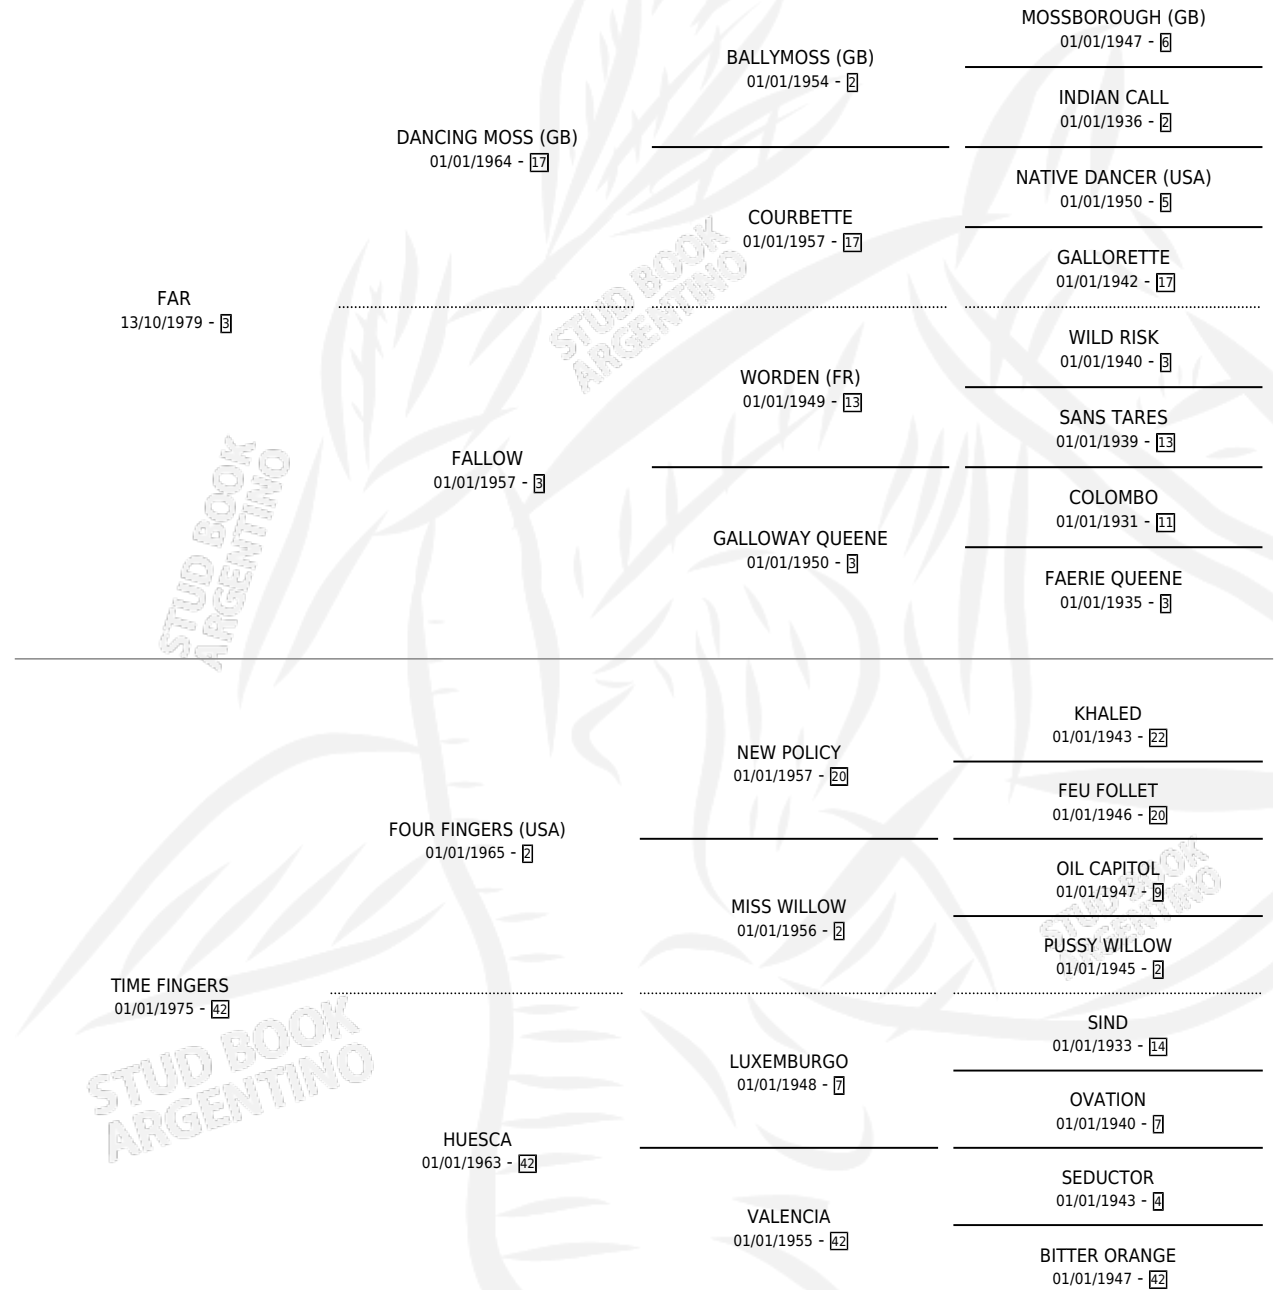

TAMBU

por FAR y TIME FINGERS por FOUR FINGERS (USA)

Argentina · Macho · Zaino o Tordillo · SP · 09/10/1990
Familia 42 · Volumen 34

ESTADO

| | |
|------------------------------|---|
| TIPIFICACIÓN SANGUÍNEA | X |
| TIPIFICACIÓN POR ADN | X |
| PASAPORTE | X |
| IDENTIFICACIÓN POR MICROCHIP | X |
| REPRODUCTOR | X |

Lugar de nacimiento: El Tala

Criador: El Tala

PEDIGREE

TAMBU

Datos oficiales del Stud Book Argentino

Documento generado el 25/04/2026

studbook.org.ar