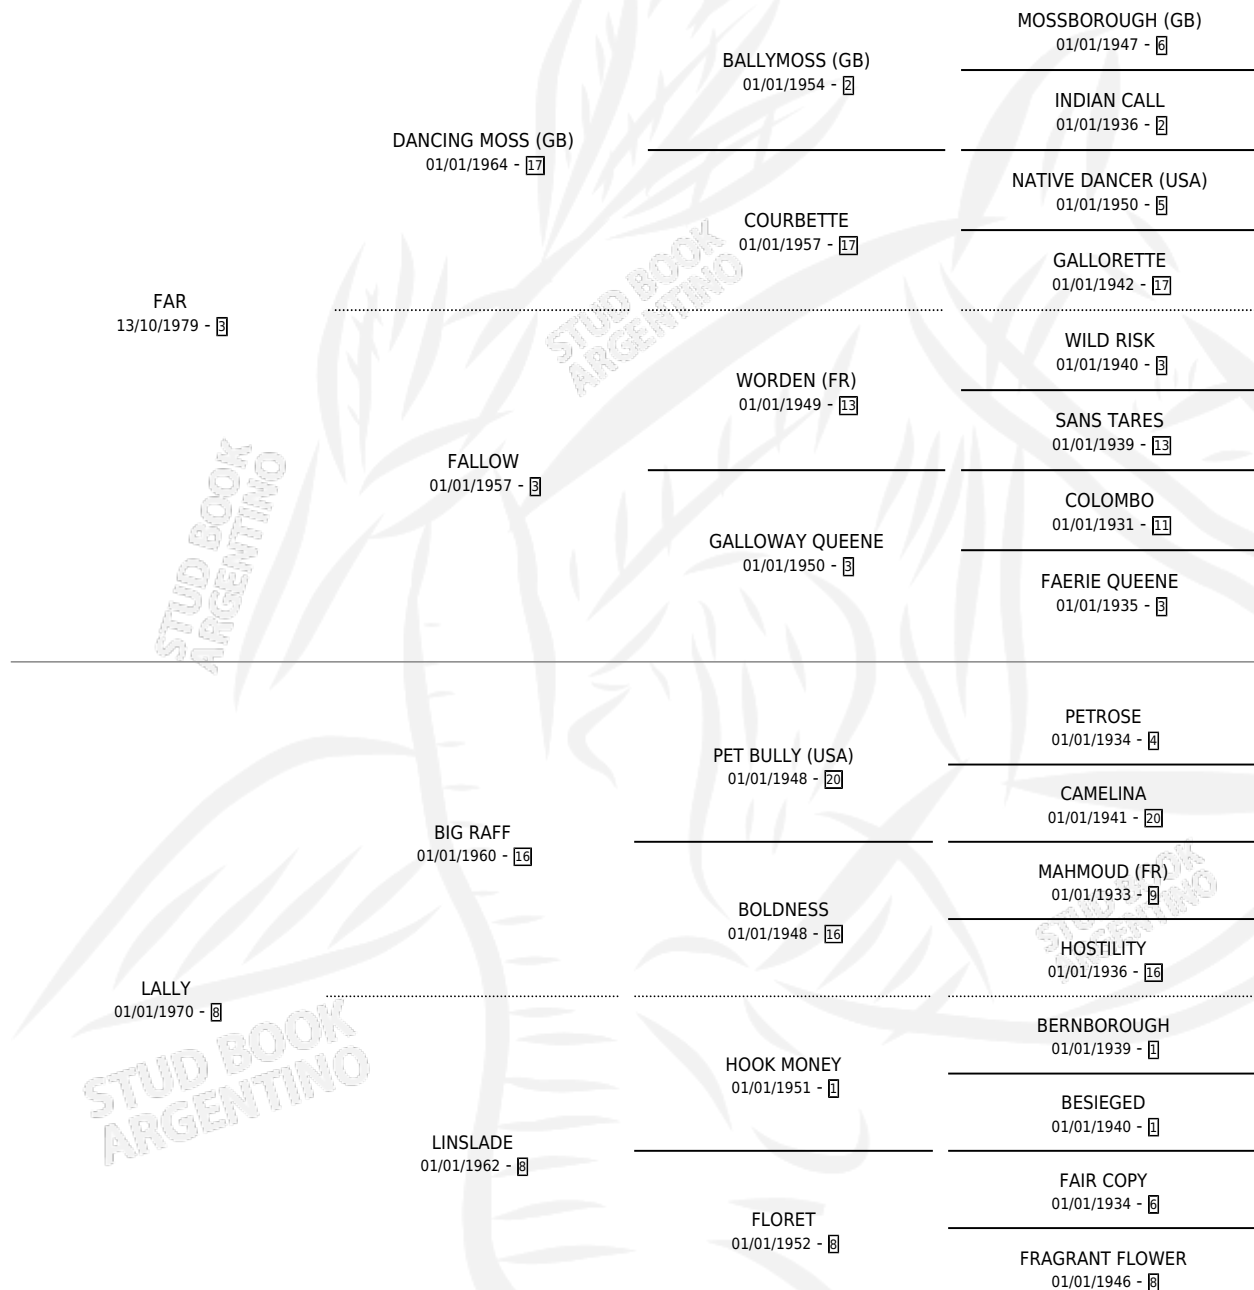

LANARIA

por FAR y LALLY por BIG RAFF

Argentina · Hembra · Tordillo · SP · 11/10/1990
Familia 8-k · Volumen 34

ESTADO

TIPIFICACIÓN SANGUÍNEA	✓
TIPIFICACIÓN POR ADN	X
PASAPORTE	X
IDENTIFICACIÓN POR MICROCHIP	X
REPRODUCTOR	✓

Lugar de nacimiento: El Tala

Criador: El Tala

~

HIJOS

	MACHOS	HEMBRAS
7 NACIERON	0	7
2 CORRIERON	0	2

SIN ACTUACIONES

PEDIGREE

S