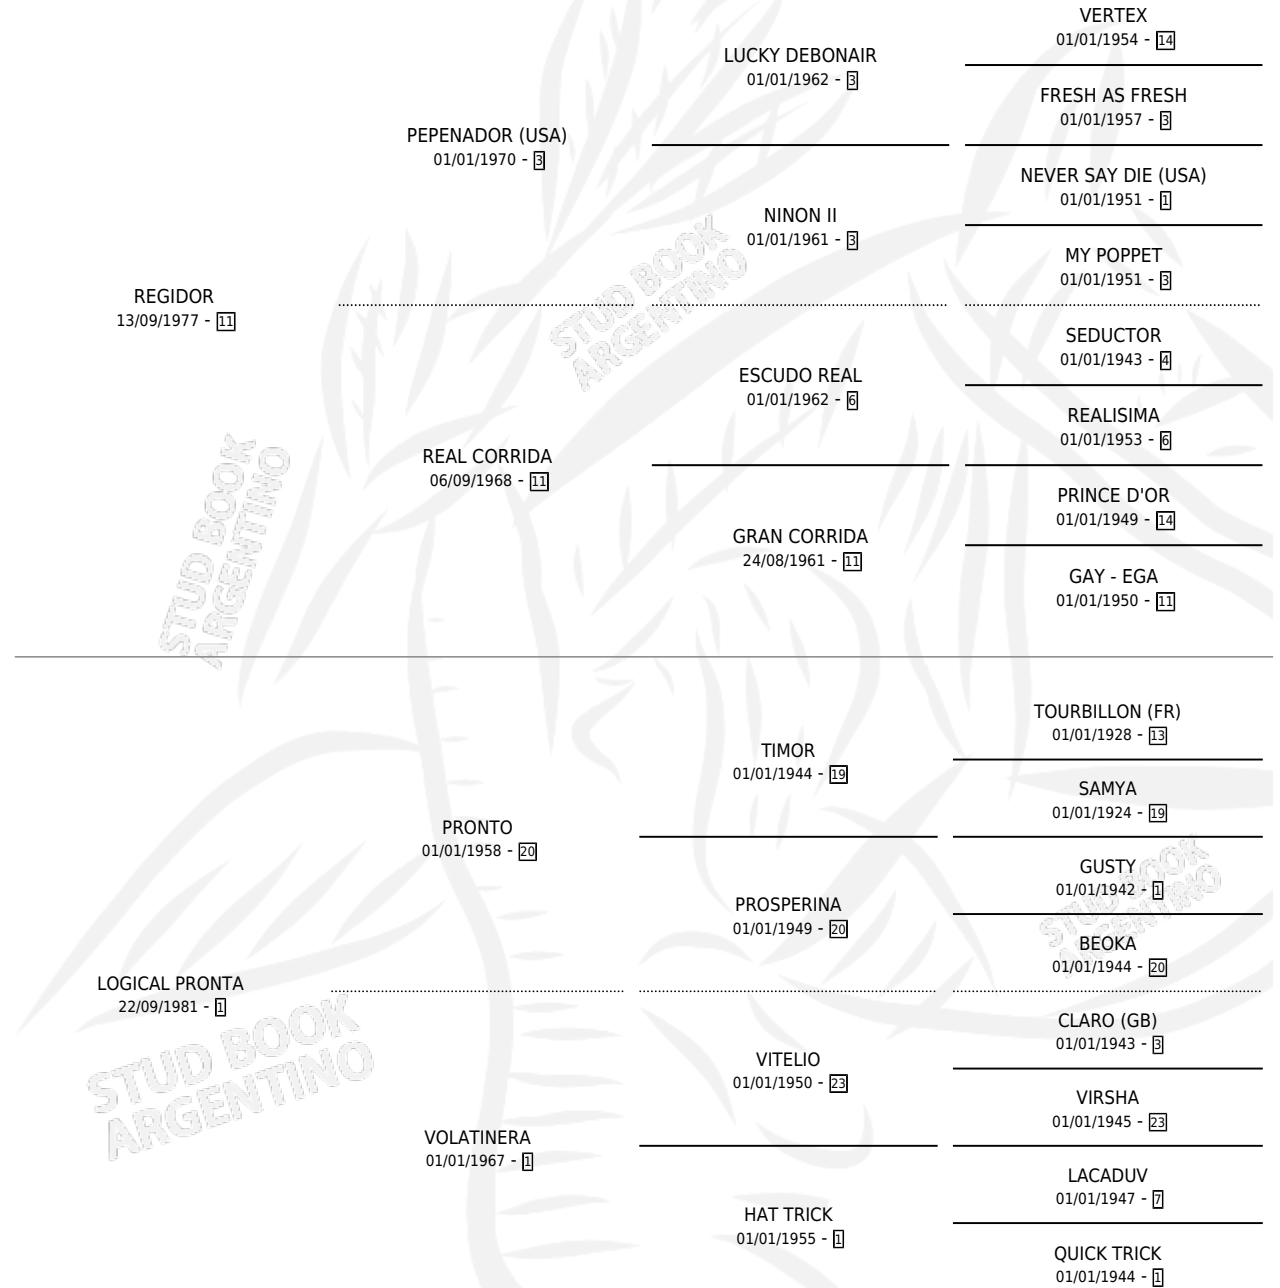

REPRONTONA

por REGIDOR y LOGICAL PRONTA por PRONTO

Argentina · Hembra · Alazan Tostado · SP · 29/09/1990
Familia 1-n · Volumen 34

ESTADO

TIPIFICACIÓN SANGUÍNEA	X
TIPIFICACIÓN POR ADN	X
PASAPORTE	X
IDENTIFICACIÓN POR MICROCHIP	X
REPRODUCTOR	X

Lugar de nacimiento: Dilu

Criador: Sin dato

PEDIGREE

REPRONTONA

Datos oficiales del Stud Book Argentino

Documento generado el 02/05/2026

studbook.org.ar