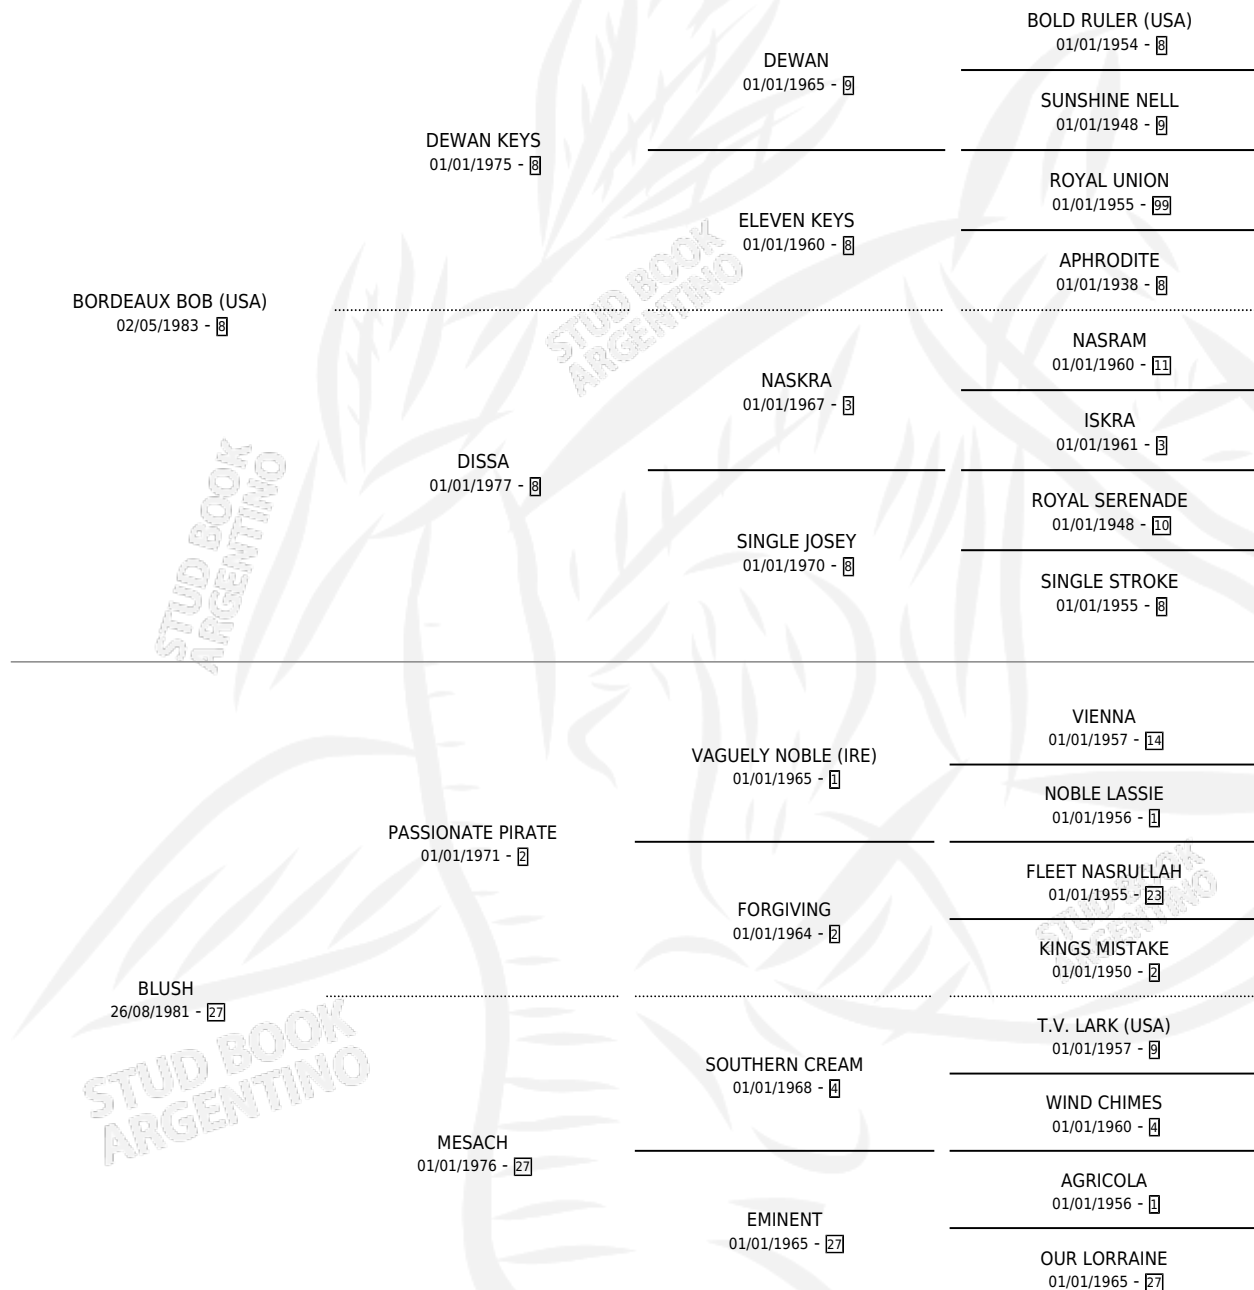

BORDEAUX BETTY

por **BORDEAUX BOB (USA)** y **BLUSH** por **PASSIONATE PIRATE**

Argentina · Hembra · Zaino · SP · 14/09/1990
Familia 27 · Volumen 34

ESTADO

TIPIFICACIÓN SANGUÍNEA	X
TIPIFICACIÓN POR ADN	X
PASAPORTE	X
IDENTIFICACIÓN POR MICROCHIP	X
REPRODUCTOR	X

Lugar de nacimiento: Dilu

Criador: Sin dato

PEDIGREE

BORDEAUX BETTY

Datos oficiales del Stud Book Argentino

Documento generado el 06/06/2026

studbook.org.ar