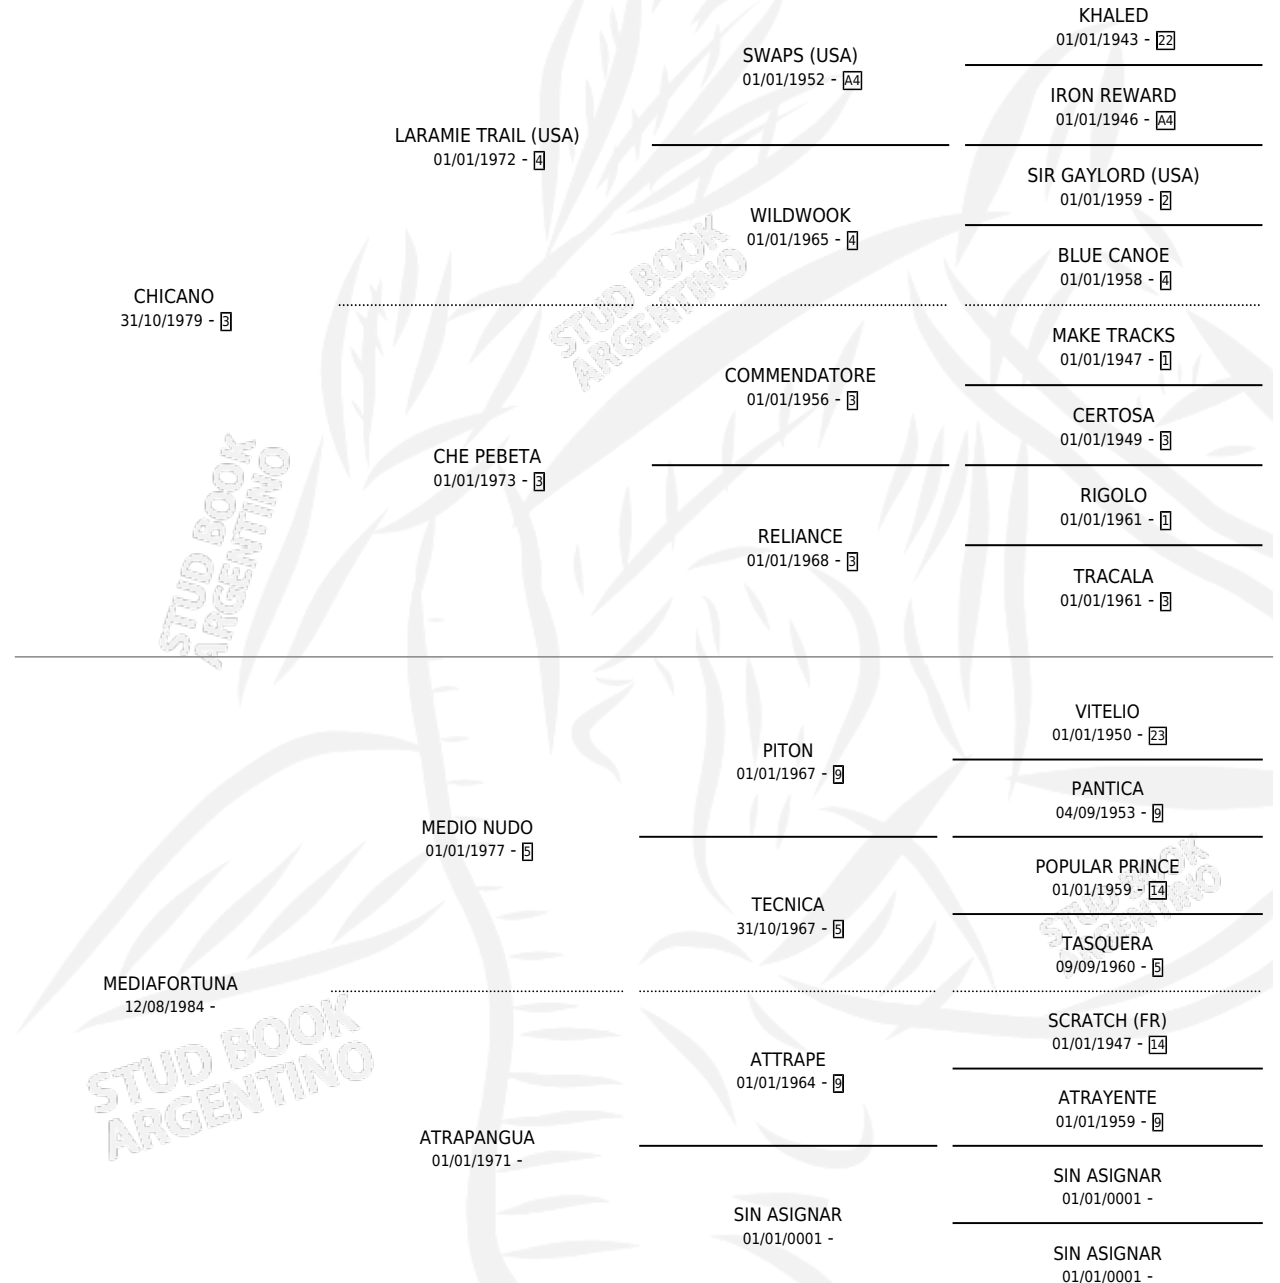

# CHICA CORAZON

por CHICANO y MEDIAFORTUNA por MEDIO NUDO

Argentina · Hembra · Zaino · SP · 22/10/1990  
Familia · Volumen 34

## ESTADO

TIPIFICACIÓN SANGUÍNEA	X
TIPIFICACIÓN POR ADN	X
PASAPORTE	X
IDENTIFICACIÓN POR MICROCHIP	X
REPRODUCTOR	X

**Lugar de nacimiento:** Fesihujo

**Criador:** Sin dato

## PEDIGREE