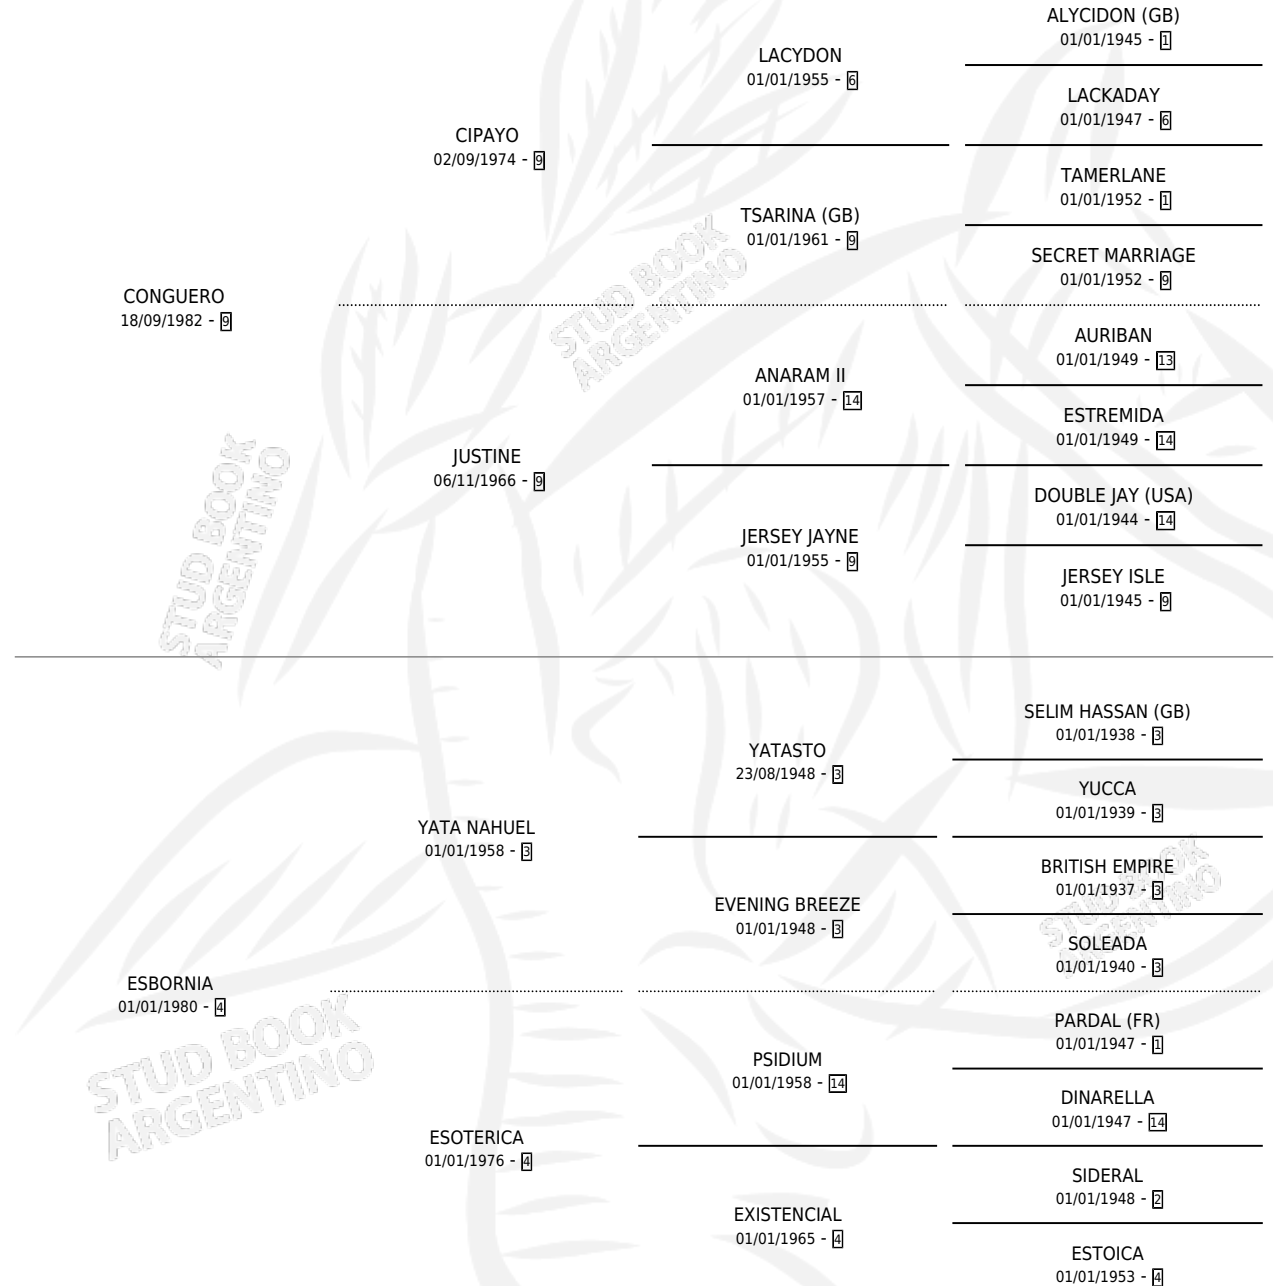

EL TEMARIO

por CONGUERO y ESBORNIA por YATA NAHUEL

Argentina · Macho · Alazan Tostado · SP · 19/10/1990
Familia 4-k · Volumen 34

ESTADO

TIPIFICACIÓN SANGUÍNEA	X
TIPIFICACIÓN POR ADN	X
PASAPORTE	X
IDENTIFICACIÓN POR MICROCHIP	X
REPRODUCTOR	X

Lugar de nacimiento: Los Carlos

Criador: Sin dato

PEDIGREE

CAMPAÑA

Solo carreras oficiales de Argentina

POR EDAD

EDAD	CC	1°	2°	3°	4°	5°	NP	CLC	CLG	CLCG1	CLGG1	IMPORTE	GANANCIA / CC
4 AÑOS	4	0	0	0	1	0	3	0	0	0	0	\$375	\$94
5 AÑOS	1	0	0	0	0	0	1	0	0	0	0	\$0	\$0
TOTALES	5	0	0	0	1	0	4	0	0	0	0	\$375	\$75
%		0.0%	0.0%	0.0%	20.0%	0.0%	80.0%	0.0%	0.0%	0.0%	0.0%		