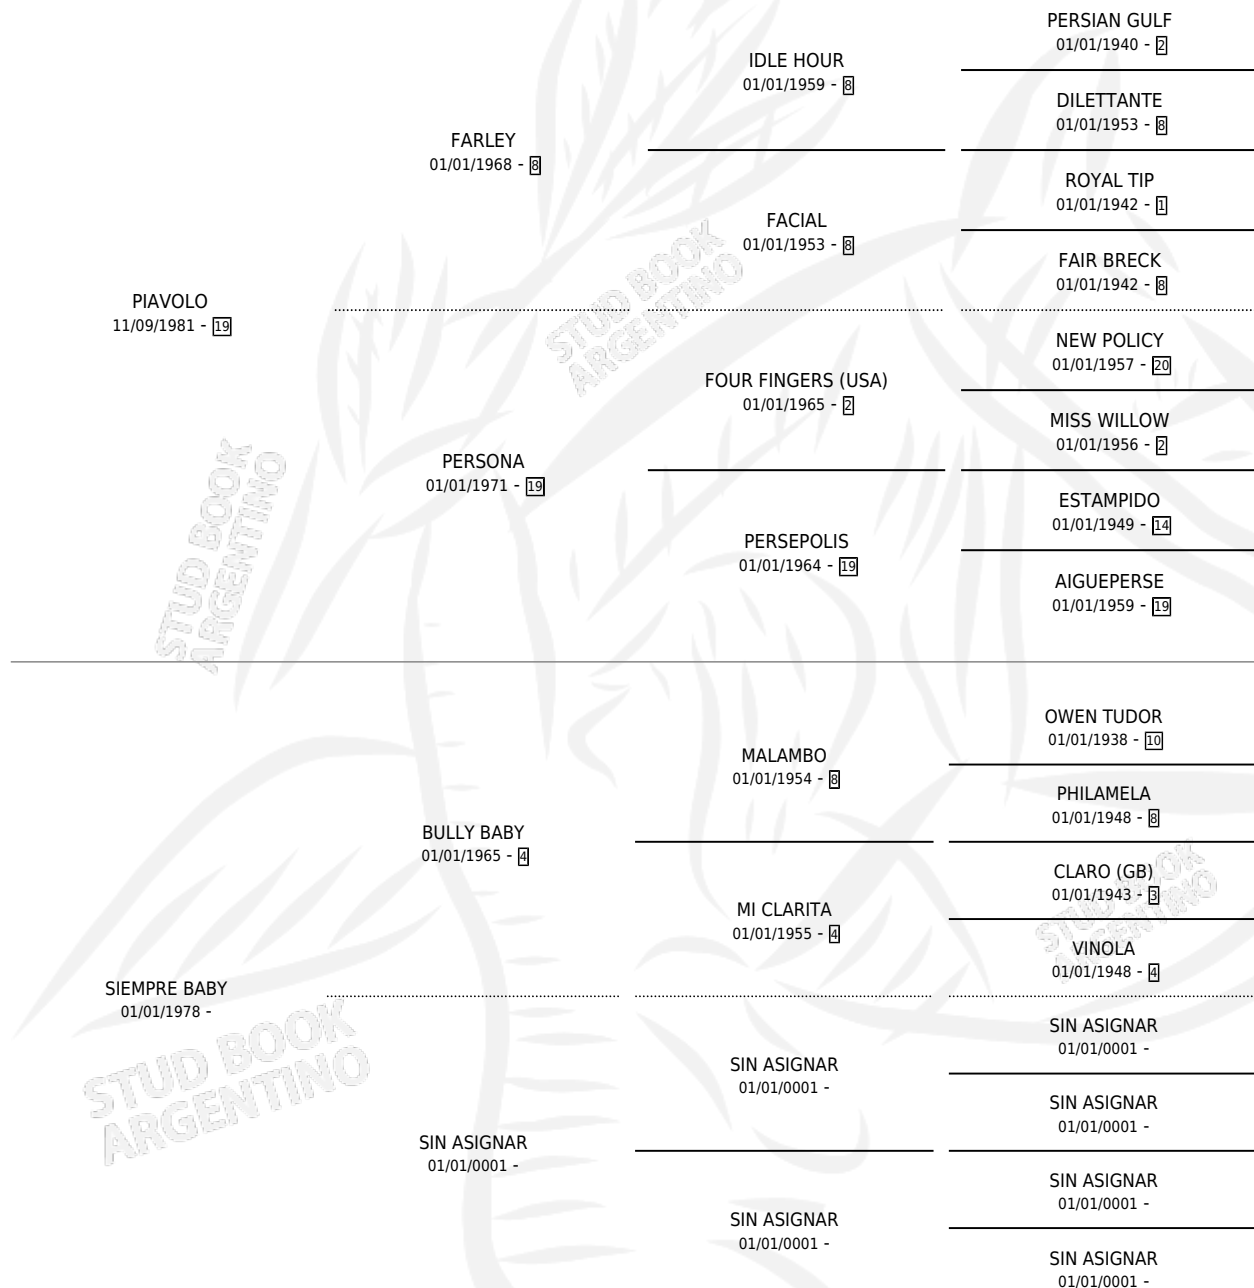

DOÑA NANCY

por PIAVOLO y SIEMPRE BABY por BULLY BABY

Argentina · Hembra · Zaino · SP · 27/09/1990
Familia · Volumen 34

ESTADO

TIPIFICACIÓN SANGUÍNEA	X
TIPIFICACIÓN POR ADN	X
PASAPORTE	X
IDENTIFICACIÓN POR MICROCHIP	X
REPRODUCTOR	X

Lugar de nacimiento: Don Florentino

Criador: Sin dato

PEDIGREE