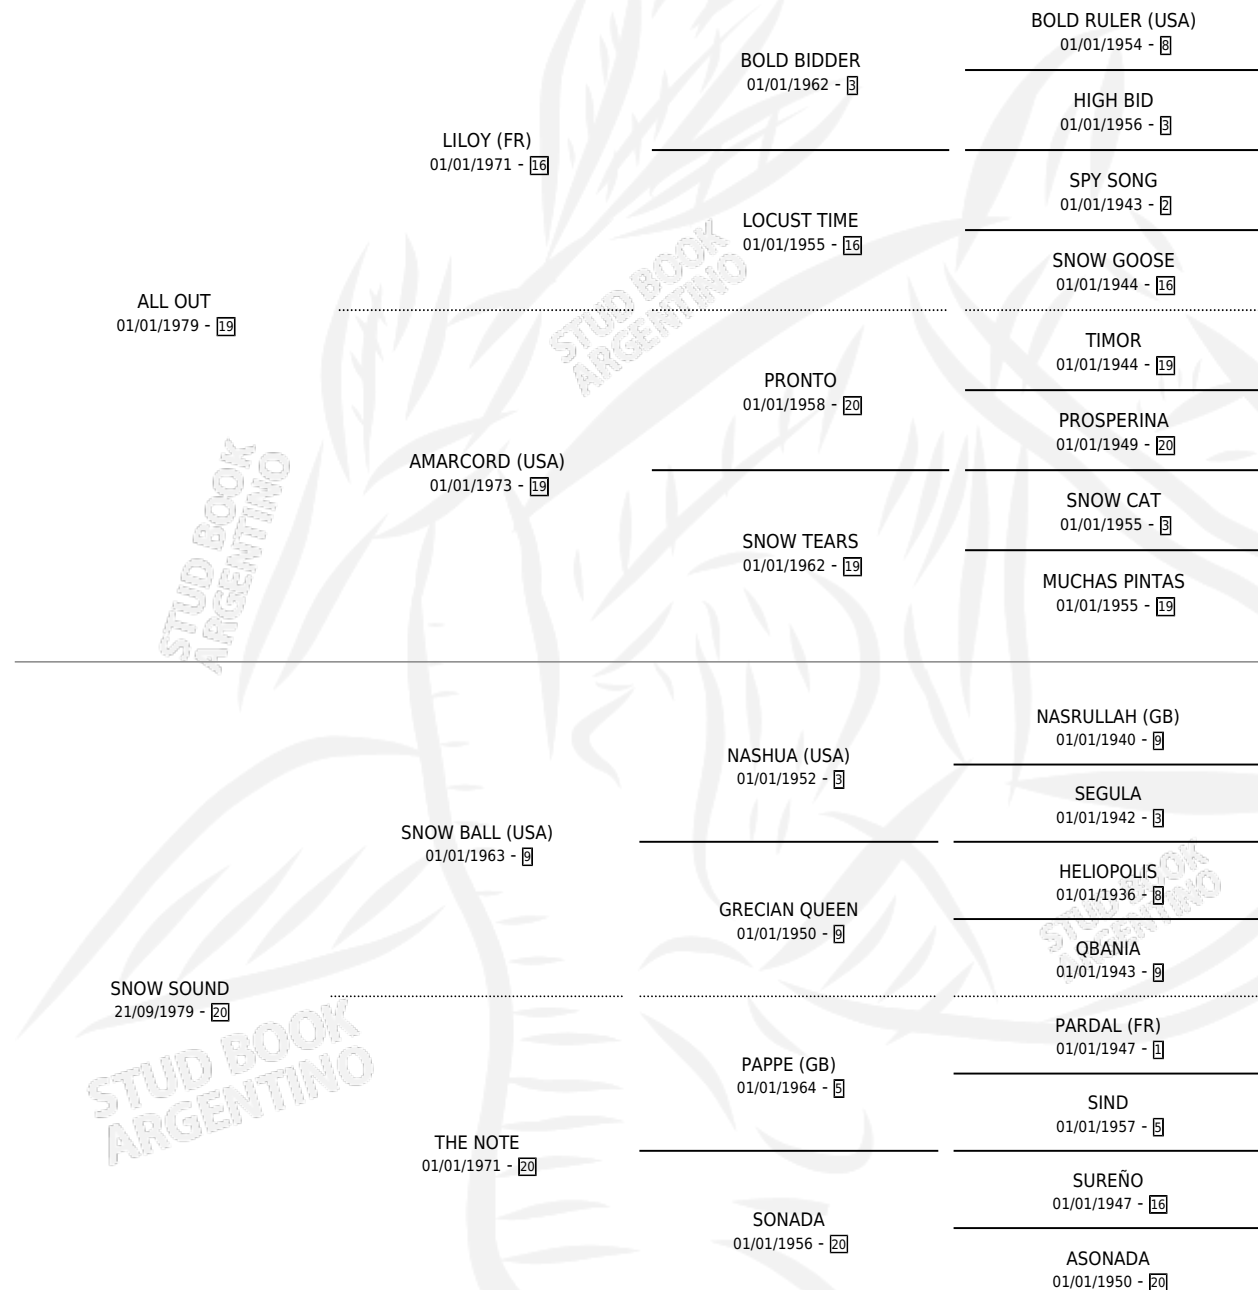

JULEPINA ALL

por ALL OUT y SNOW SOUND por SNOW BALL (USA)

Argentina · Hembra · Zaino · SP · 23/10/1990
Familia 20 · Volumen 34

ESTADO

TIPIFICACIÓN SANGUÍNEA	X
TIPIFICACIÓN POR ADN	X
PASAPORTE	X
IDENTIFICACIÓN POR MICROCHIP	X
REPRODUCTOR	X

Lugar de nacimiento: La Talita

Criador: Castro Hector Raul

PEDIGREE

JULEPINA ALL

Datos oficiales del Stud Book Argentino

Documento generado el 10/05/2026

studbook.org.ar