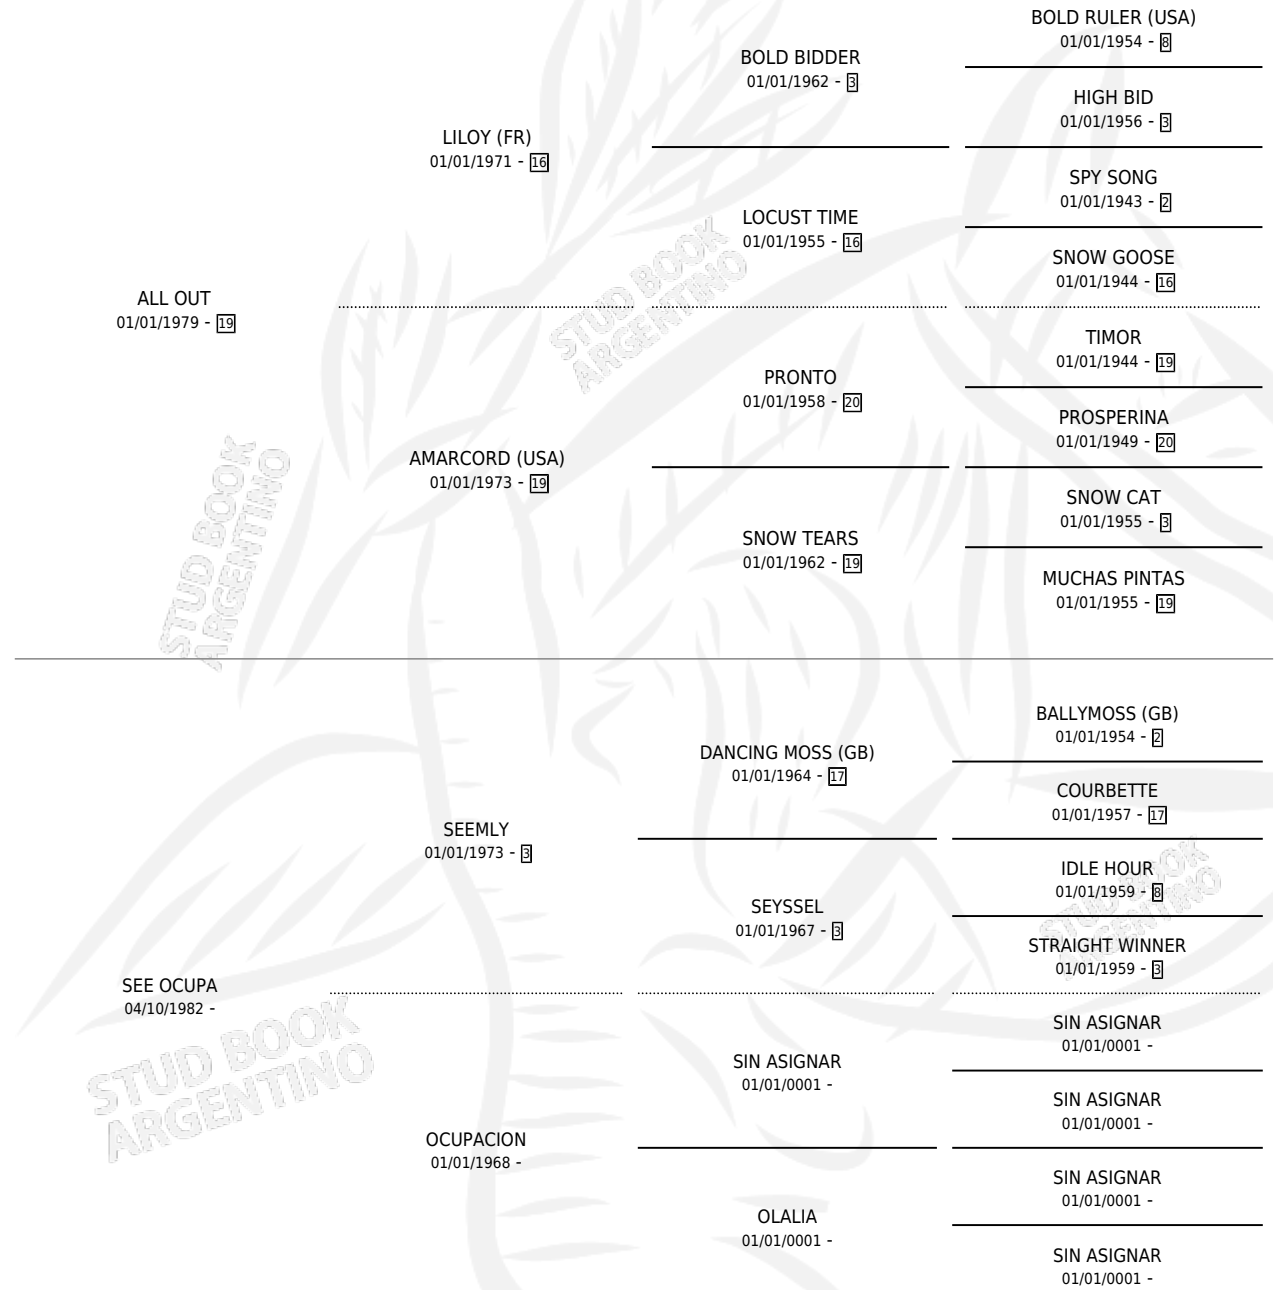

RUBITA ALL

por ALL OUT y SEE OCUPA por SEEMLY

Argentina · Hembra · Zaino · SP · 23/10/1990
Familia · Volumen 34

ESTADO

TIPIFICACIÓN SANGUÍNEA	X
TIPIFICACIÓN POR ADN	X
PASAPORTE	X
IDENTIFICACIÓN POR MICROCHIP	X
REPRODUCTOR	X

Lugar de nacimiento: La Talita

Criador: Castro Hector Raul

PEDIGREE

RUBITA ALL

Datos oficiales del Stud Book Argentino

Documento generado el 14/05/2026

studbook.org.ar