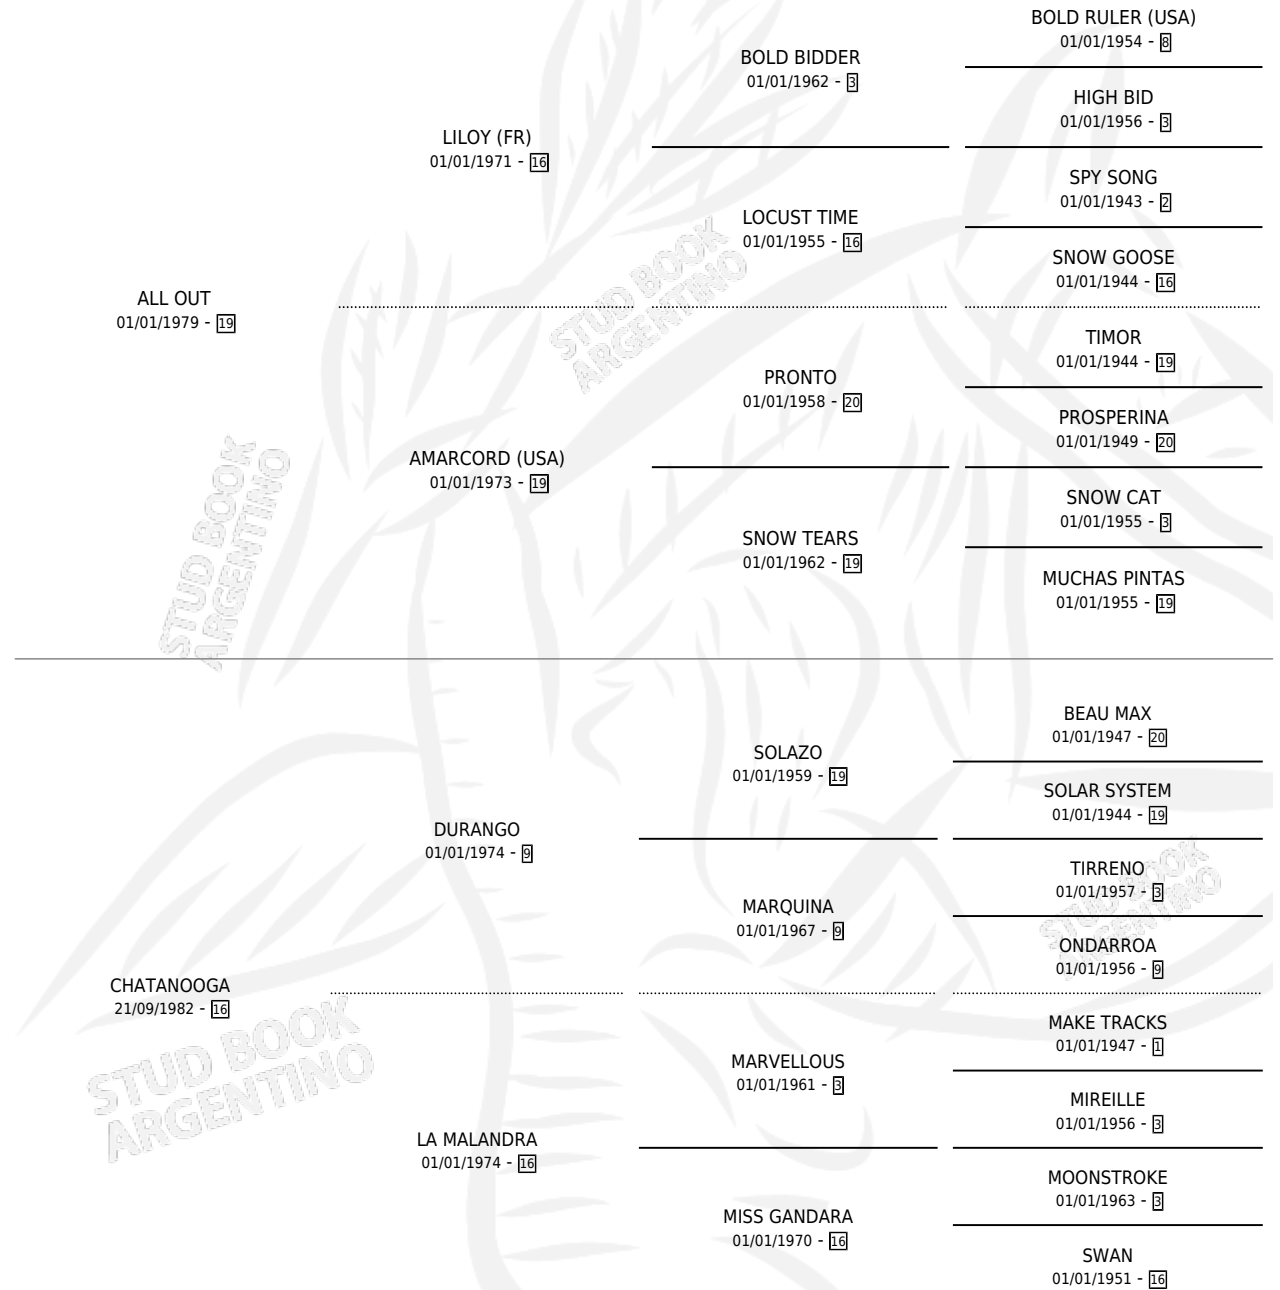

MILDRED ALL

por ALL OUT y CHATANOOGA por DURANGO

Argentina · Hembra · Zaino Negro · SP · 04/10/1990
Familia 16 · Volumen 34

ESTADO

TIPIFICACIÓN SANGUÍNEA	X
TIPIFICACIÓN POR ADN	X
PASAPORTE	X
IDENTIFICACIÓN POR MICROCHIP	X
REPRODUCTOR	X

Lugar de nacimiento: La Talita

Criador: Castro Hector Raul

PEDIGREE

MILDRED ALL

Datos oficiales del Stud Book Argentino

Documento generado el 10/05/2026

studbook.org.ar