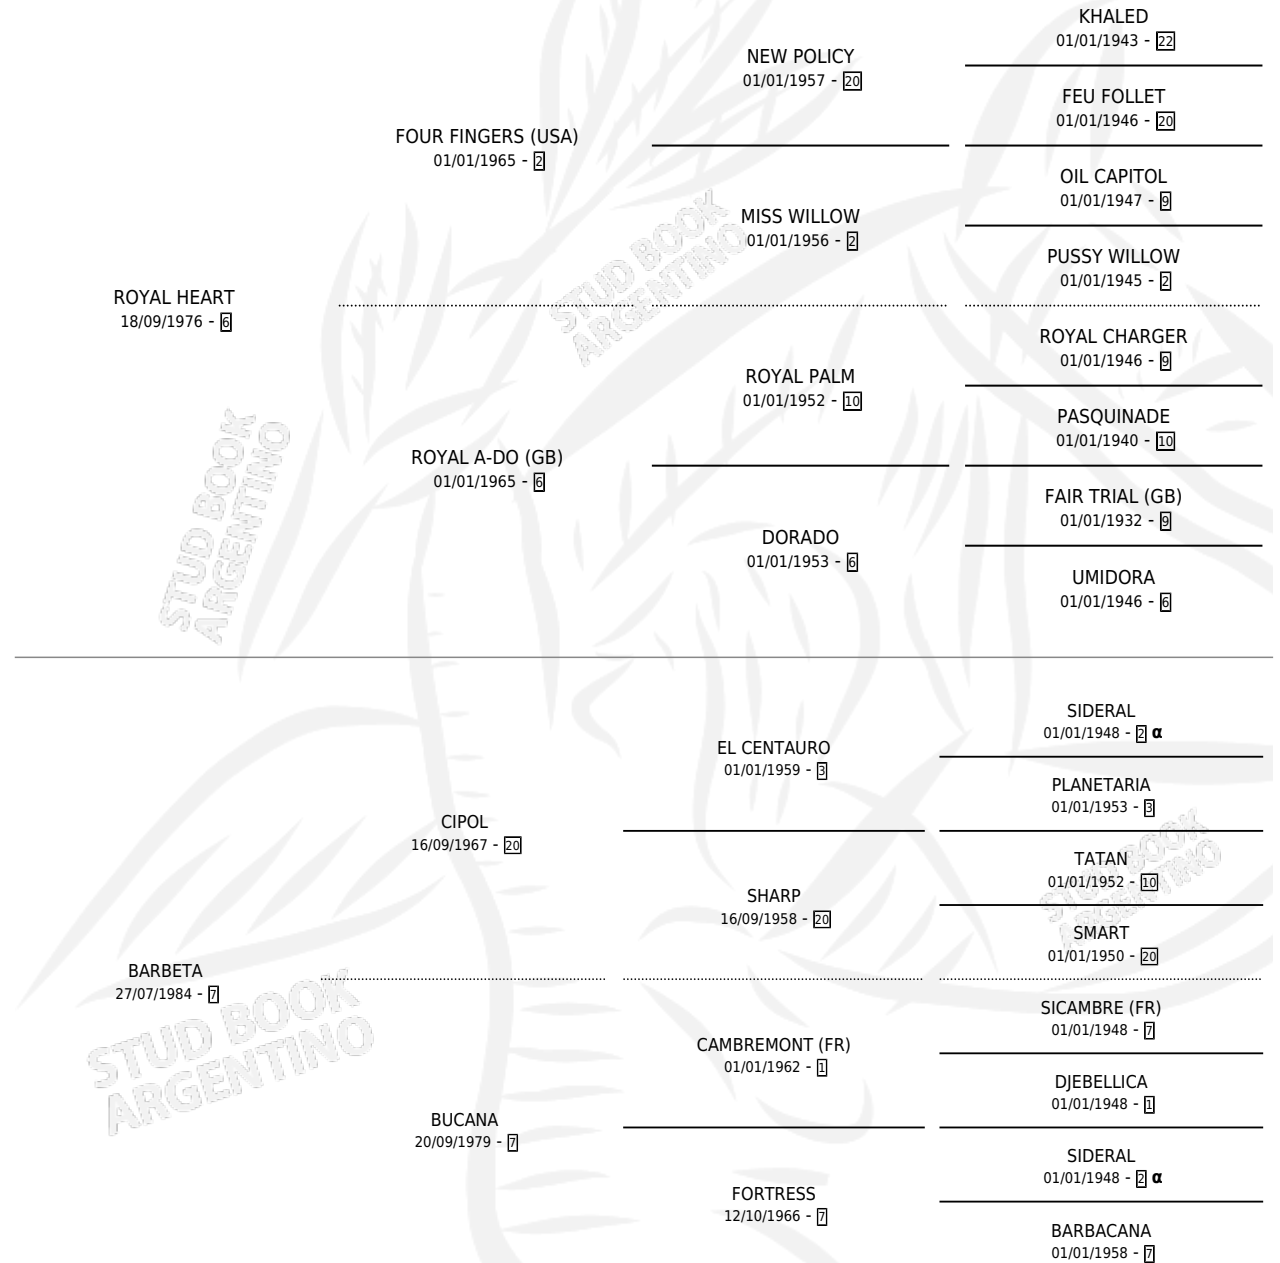

BRILLANTE HEART

por ROYAL HEART y BARBETA por CIPOL

Argentina · Hembra · Zaino Doradillo · SP · 29/09/1990
Familia 7 · Volumen 34

ESTADO

TIPIFICACIÓN SANGUÍNEA	X
TIPIFICACIÓN POR ADN	X
PASAPORTE	X
IDENTIFICACIÓN POR MICROCHIP	X
REPRODUCTOR	X

Lugar de nacimiento: Sierras Mias

Criador: Sierras Mias

PEDIGREE

INBREEDING : α

BRILLANTE HEART

Datos oficiales del Stud Book Argentino

Documento generado el 14/05/2026

studbook.org.ar