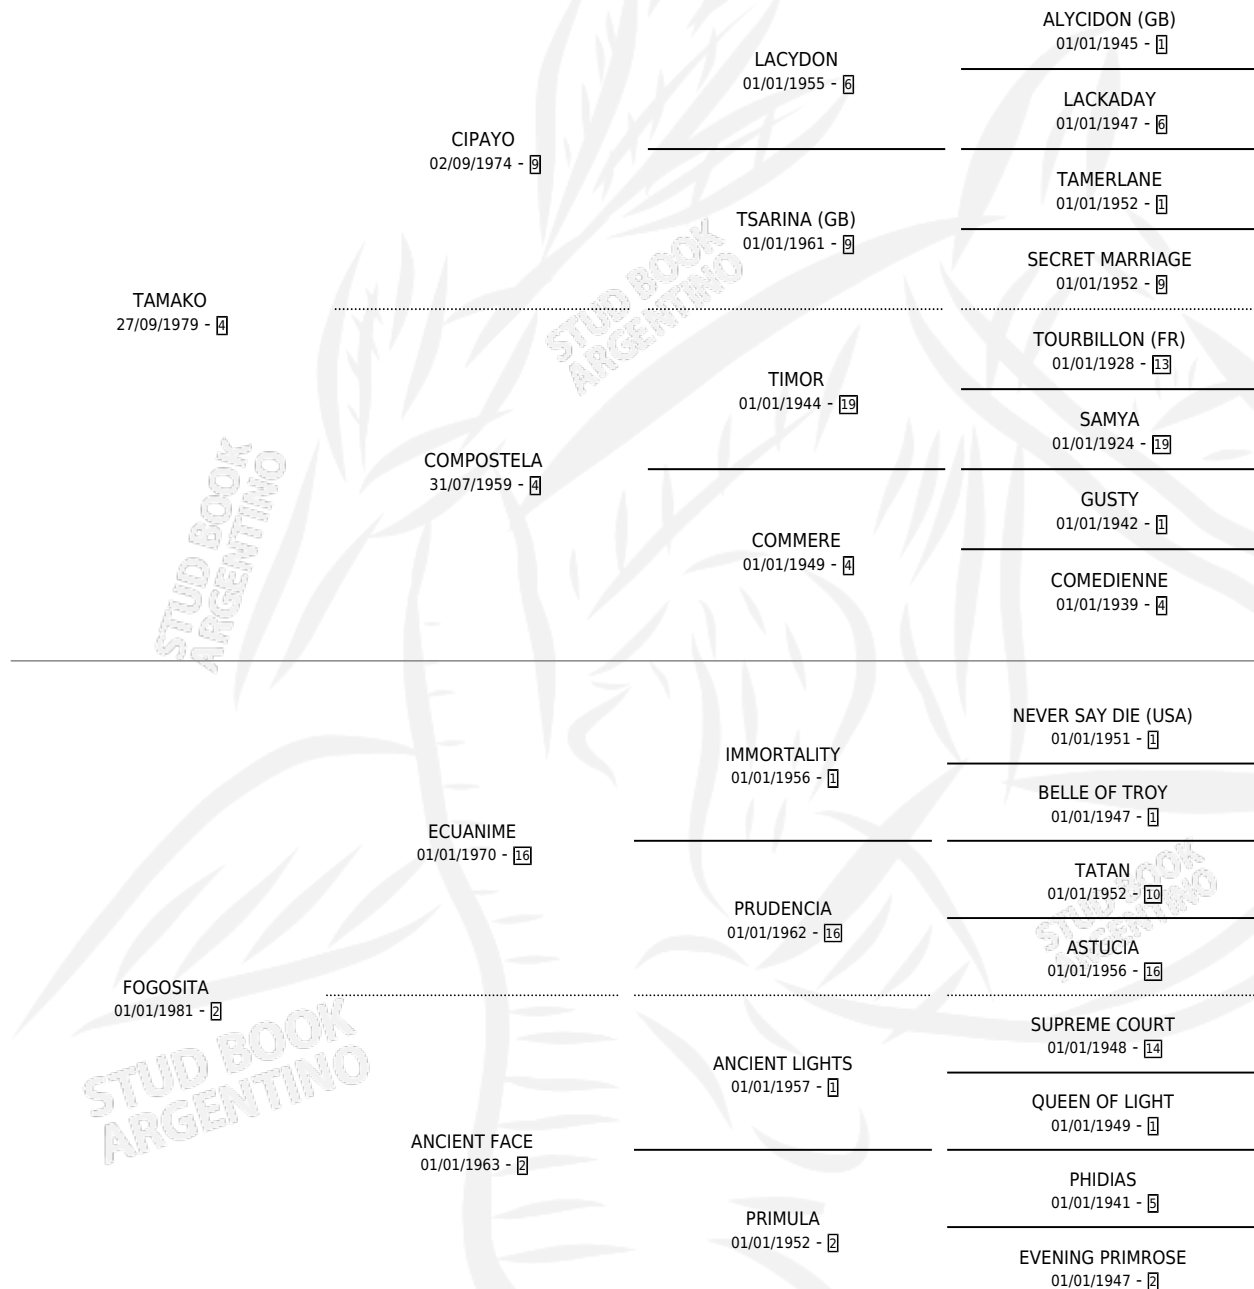

REPARTIDOR

por TAMAKO y FOGOSITA por ECUANIME

Argentina · Macho · Alazan · SP · 10/10/1990
Familia 2-o · Volumen 34

ESTADO

TIPIFICACIÓN SANGUÍNEA	✓
TIPIFICACIÓN POR ADN	X
PASAPORTE	X
IDENTIFICACIÓN POR MICROCHIP	X
REPRODUCTOR	✓

Lugar de nacimiento: La Invencible
Criador: Vera Eduardo Alberto

~

HIJOS

	MACHOS	HEMBRAS
8 NACIERON	3	5
4 CORRIERON	2	2
4 GANARON	2	2
0 GANADORES CL	0 GANADORES GR	0 GANADORES G1

PEDIGREE

CAMPAÑA

Solo carreras oficiales de Argentina