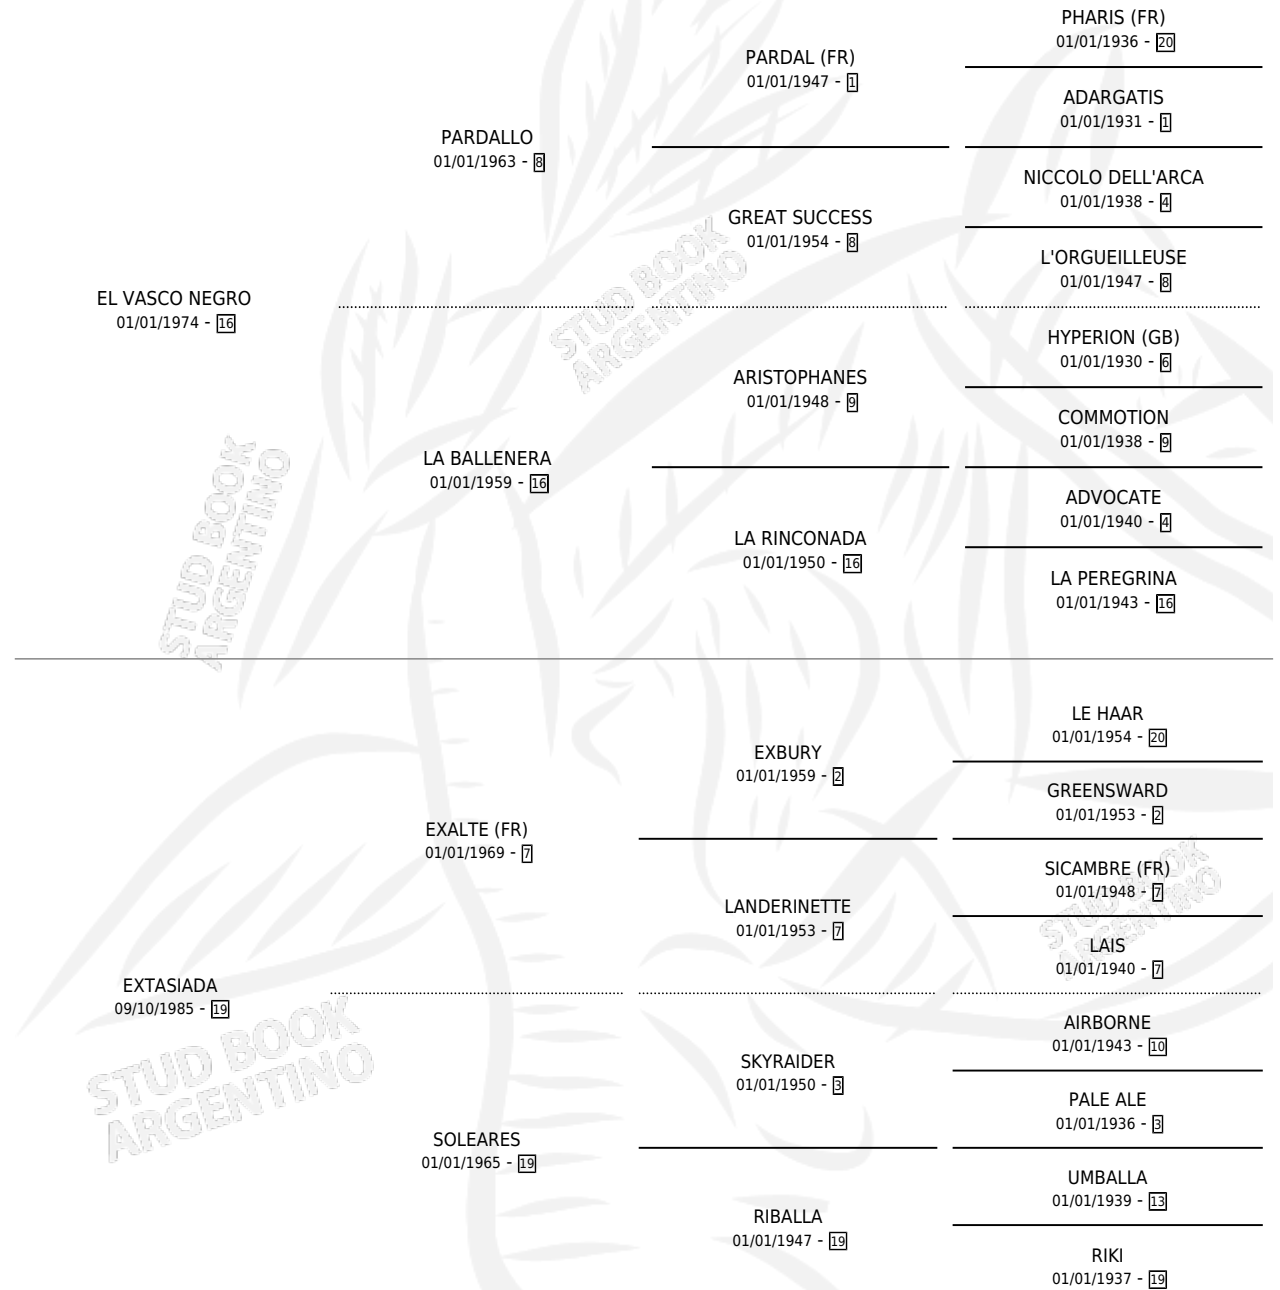

GURE AMETZA

por EL VASCO NEGRO y EXTASIADA por EXALTE (FR)

Argentina · Hembra · Alazan · SP · 03/10/1990
Familia 19 · Volumen 34

ESTADO

TIPIFICACIÓN SANGUÍNEA	X
TIPIFICACIÓN POR ADN	X
PASAPORTE	X
IDENTIFICACIÓN POR MICROCHIP	X
REPRODUCTOR	X

Lugar de nacimiento: Loma Chica

Criador: Loma Chica

PEDIGREE