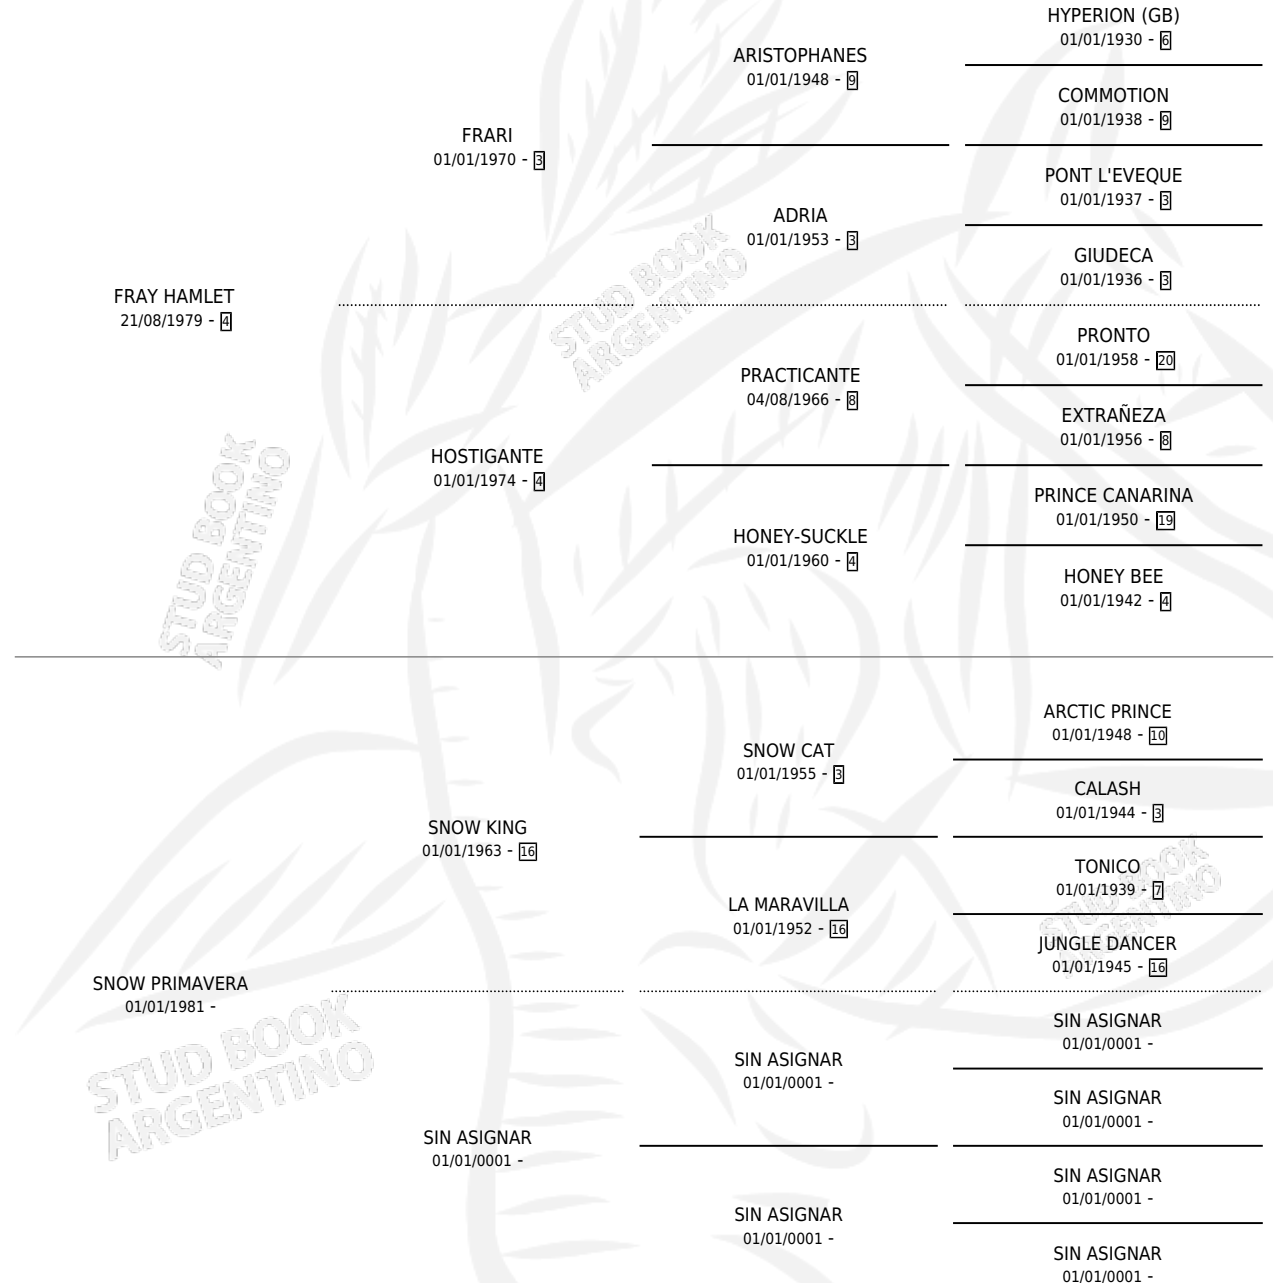

PRIMAVERA HAM

por FRAY HAMLET y SNOW PRIMAVERA por SNOW KING

Argentina · Hembra · Zaino · SP · 31/08/1990
Familia · Volumen 34

ESTADO

TIPIFICACIÓN SANGUÍNEA	X
TIPIFICACIÓN POR ADN	X
PASAPORTE	X
IDENTIFICACIÓN POR MICROCHIP	X
REPRODUCTOR	X

Lugar de nacimiento: El Capequi

Criador: Sin dato

PEDIGREE

PRIMAVERA HAM

Datos oficiales del Stud Book Argentino

Documento generado el 04/05/2026

studbook.org.ar