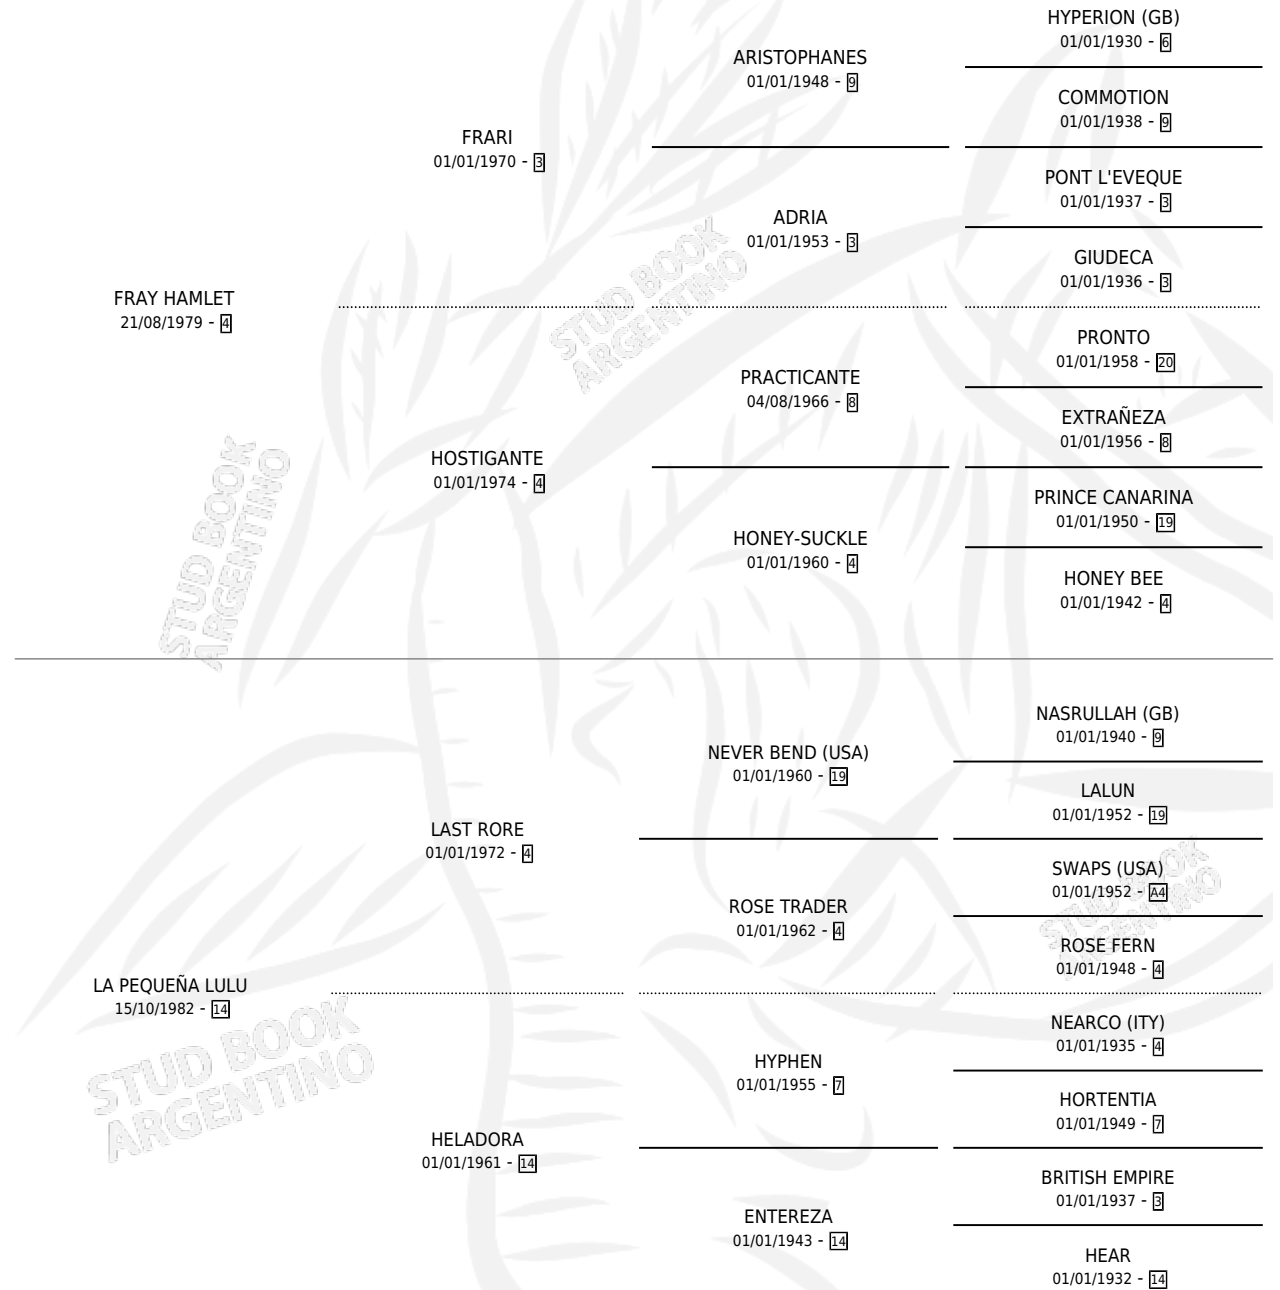

PEQUEÑA HAM

por FRAY HAMLET y LA PEQUEÑA LULU por LAST RORE

Argentina · Hembra · Zaino Colorado · SP · 27/07/1990
Familia 14 · Volumen 34

ESTADO

TIPIFICACIÓN SANGUÍNEA	X
TIPIFICACIÓN POR ADN	X
PASAPORTE	X
IDENTIFICACIÓN POR MICROCHIP	X
REPRODUCTOR	X

Lugar de nacimiento: El Capequi

Criador: Sin dato

PEDIGREE

PEQUEÑA HAM

Datos oficiales del Stud Book Argentino

Documento generado el 08/05/2026

studbook.org.ar