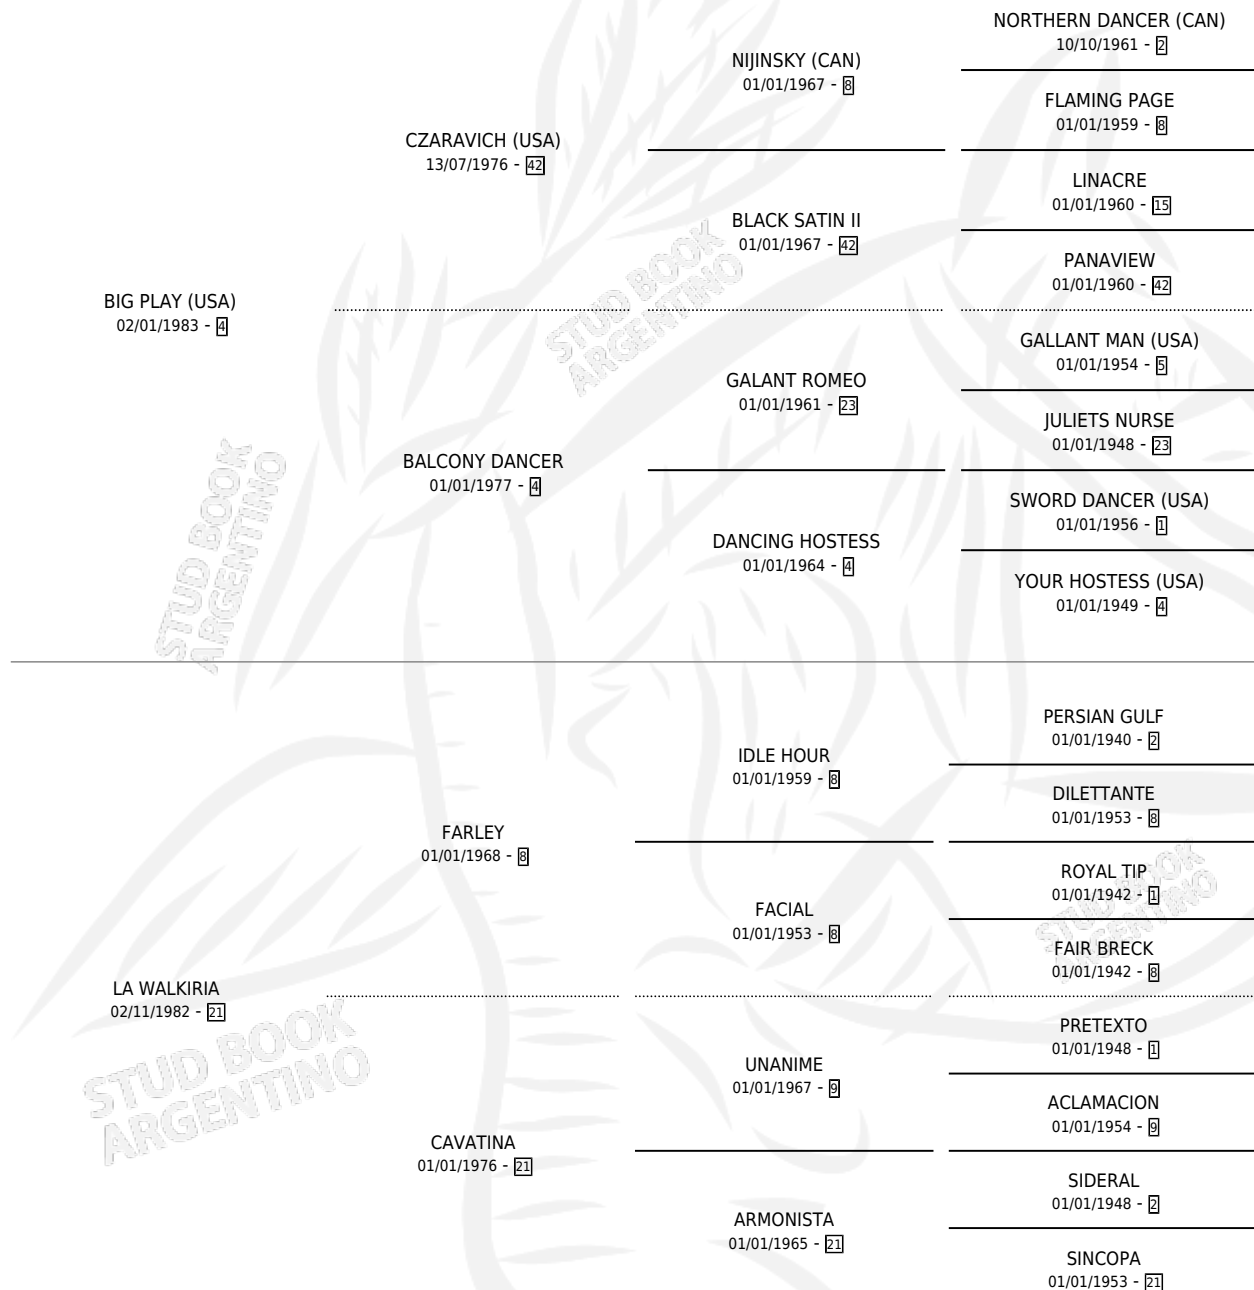

TRAMPOLINESCO

por **BIG PLAY (USA)** y **LA WALKIRIA** por **FARLEY**

Argentina · Macho · Alazan · SP · 07/10/1990
Familia 21-a · Volumen 34

ESTADO

TIPIFICACIÓN SANGUÍNEA	✓
TIPIFICACIÓN POR ADN	X
PASAPORTE	X
IDENTIFICACIÓN POR MICROCHIP	X
REPRODUCTOR	X

Lugar de nacimiento: Comalal
Criador: Sin dato

PEDIGREE