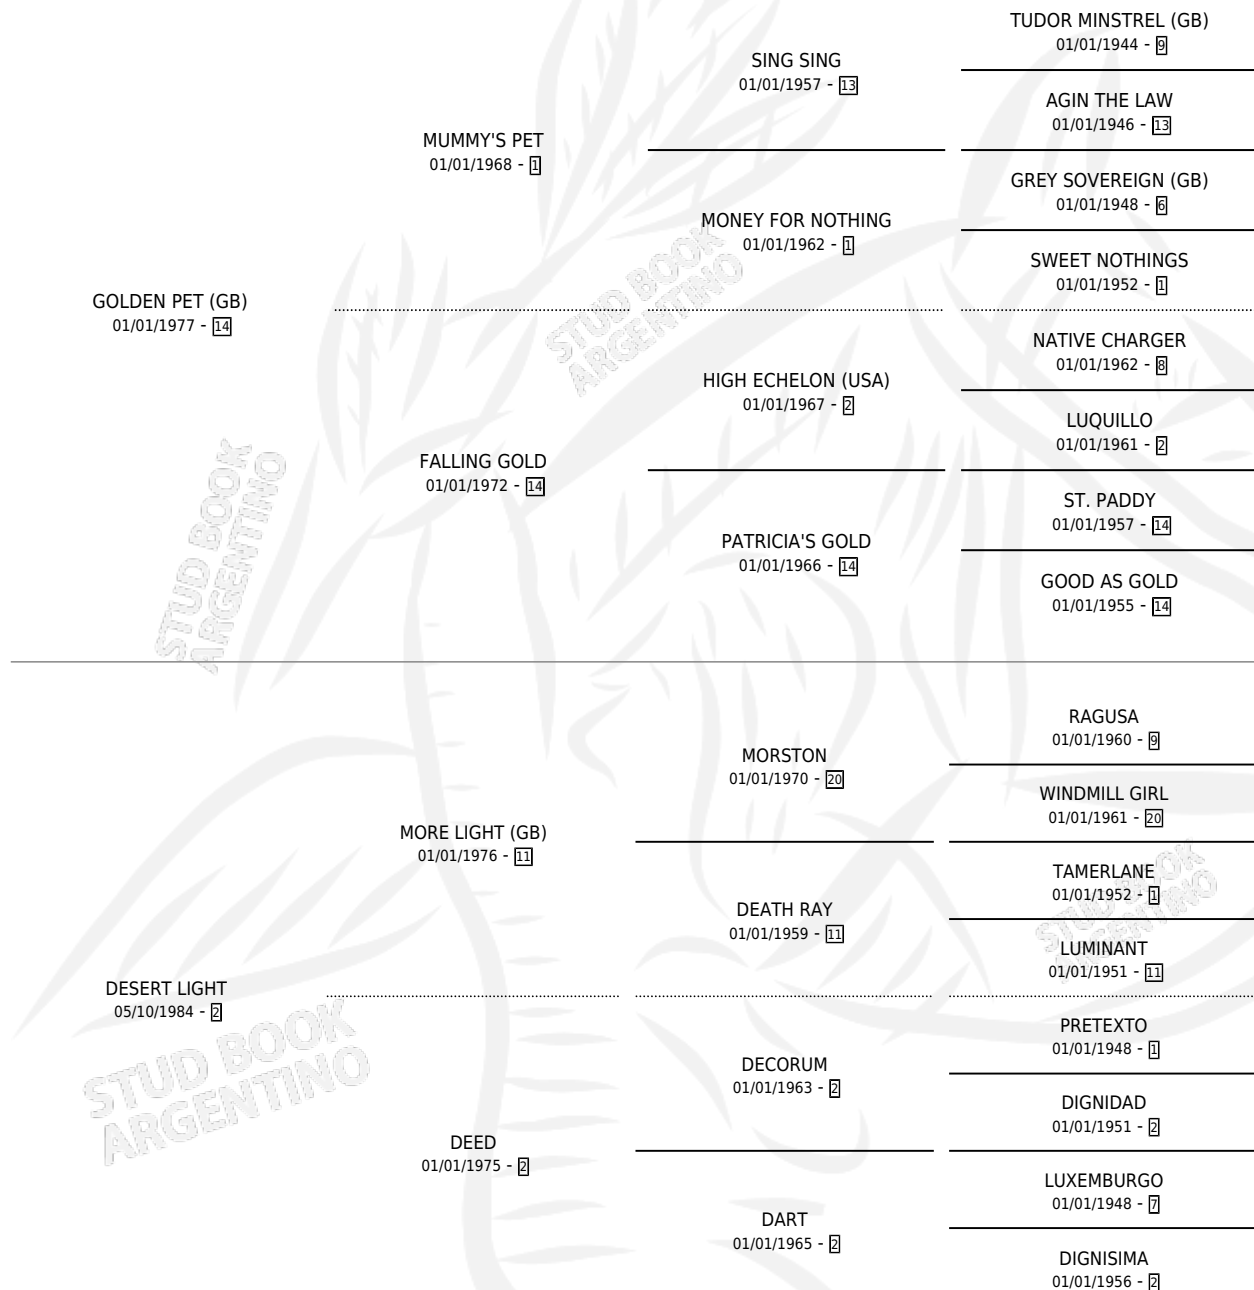

Lugar de nacimiento: Los Mimbres
Criador: Los Mimbres

~

HIJOS

	MACHOS	HEMBRAS
7 NACIERON	3	4
1 CORRIERON	1	0

SIN ACTUACIONES

PEDIGREE

CAMPAÑA

Solo carreras oficiales de Argentina