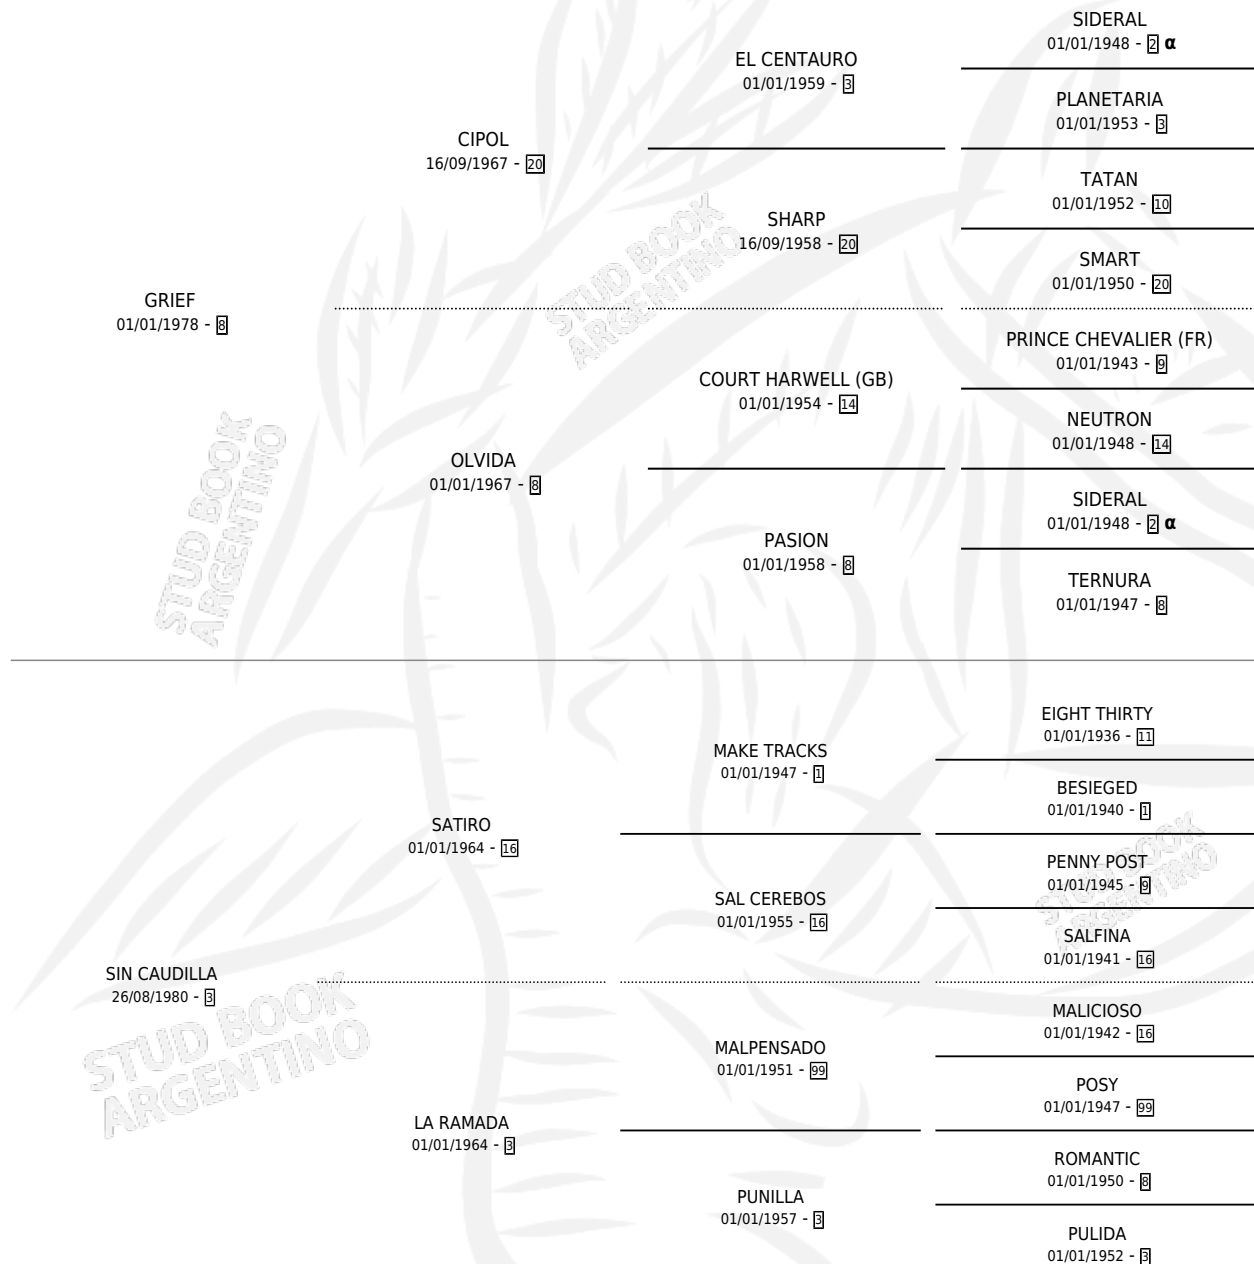

FIERRO GRIEF

por GRIEF y SIN CAUDILLA por SATIRO

Argentina · Macho · Zaino · SP · 11/08/1990
Familia 3 · Volumen 34

ESTADO

TIPIFICACIÓN SANGUÍNEA	X
TIPIFICACIÓN POR ADN	X
PASAPORTE	X
IDENTIFICACIÓN POR MICROCHIP	X
REPRODUCTOR	X

Lugar de nacimiento: La Piedra

Criador: Sin dato

PEDIGREE

INBREEDING : α

FIERRO GRIEF

Datos oficiales del Stud Book Argentino

Documento generado el 10/05/2026

studbook.org.ar