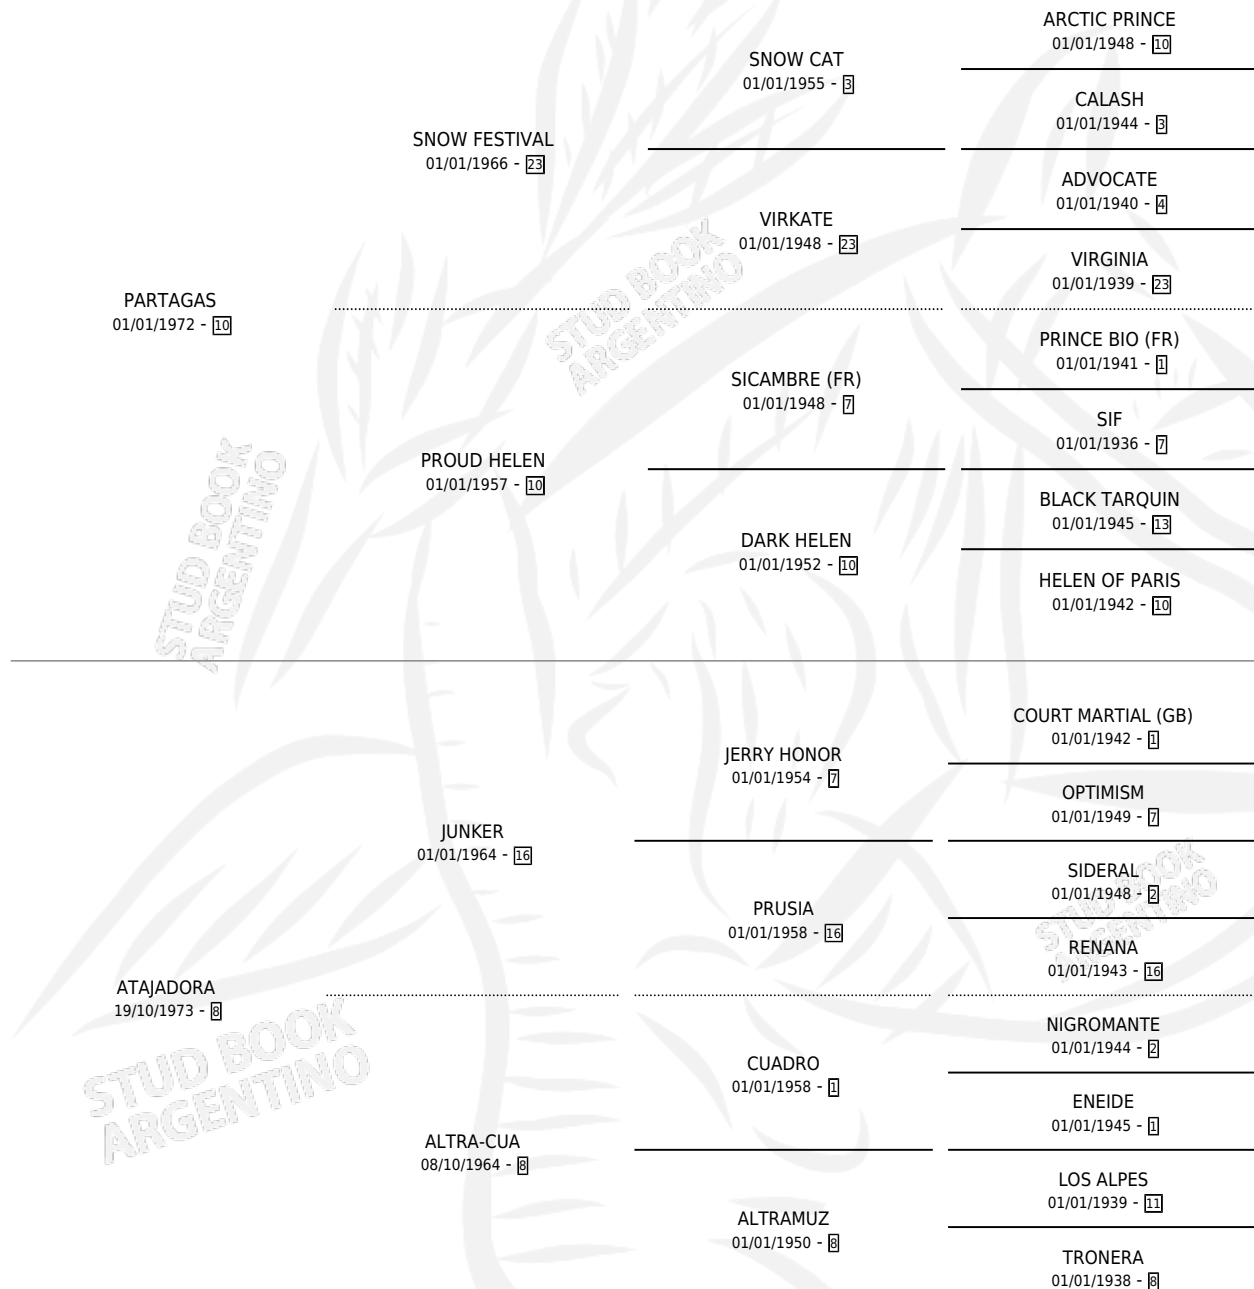

MATADEROS

por PARTAGAS y ATAJADORA por JUNKER

Argentina · Macho · Alazan · SP · 02/11/1990
Familia 8-a · Volumen 34

ESTADO

TIPIFICACIÓN SANGUÍNEA	X
TIPIFICACIÓN POR ADN	X
PASAPORTE	X
IDENTIFICACIÓN POR MICROCHIP	X
REPRODUCTOR	X

Lugar de nacimiento: Tres Pinos

Criador: Sin dato

PEDIGREE

CAMPAÑA

Solo carreras oficiales de Argentina

POR EDAD

EDAD	CC	1°	2°	3°	4°	5°	NP	CLC	CLG	CLCG1	CLGG1	IMPORTE	GANANCIA / CC
3 AÑOS	1	0	0	0	0	0	1	0	0	0	0	\$0	\$0
TOTALES	1	0	0	0	0	0	1	0	0	0	0	\$0	\$0
%		0.0%	0.0%	0.0%	0.0%	0.0%	100%	0.0%	0.0%	0.0%	0.0%		