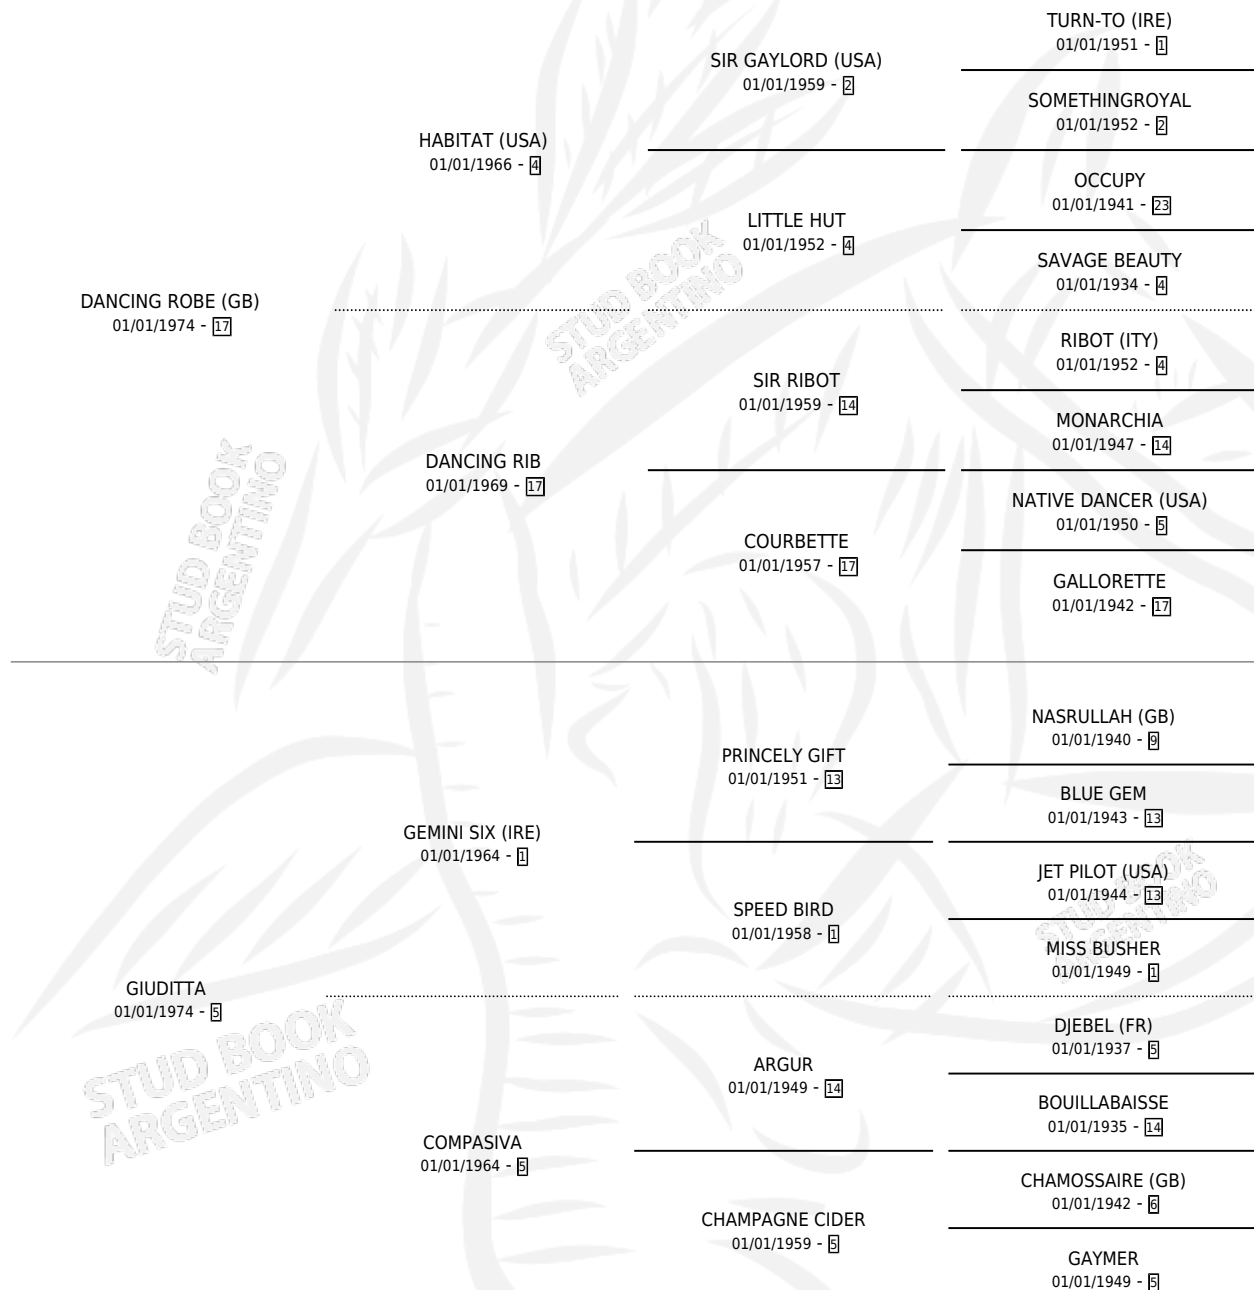

DON GERVASIO

por **DANCING ROBE (GB)** y **GIUDITTA** por **GEMINI SIX (IRE)**

Argentina · Macho · Alazan · SP · 15/10/1990
Familia 5-d · Volumen 34

ESTADO

TIPIFICACIÓN SANGUÍNEA	X
TIPIFICACIÓN POR ADN	X
PASAPORTE	X
IDENTIFICACIÓN POR MICROCHIP	X
REPRODUCTOR	X

Lugar de nacimiento: Los Castaños

Criador: Sin dato

PEDIGREE

DON GERVASIO

Datos oficiales del Stud Book Argentino

Documento generado el 11/06/2026

studbook.org.ar