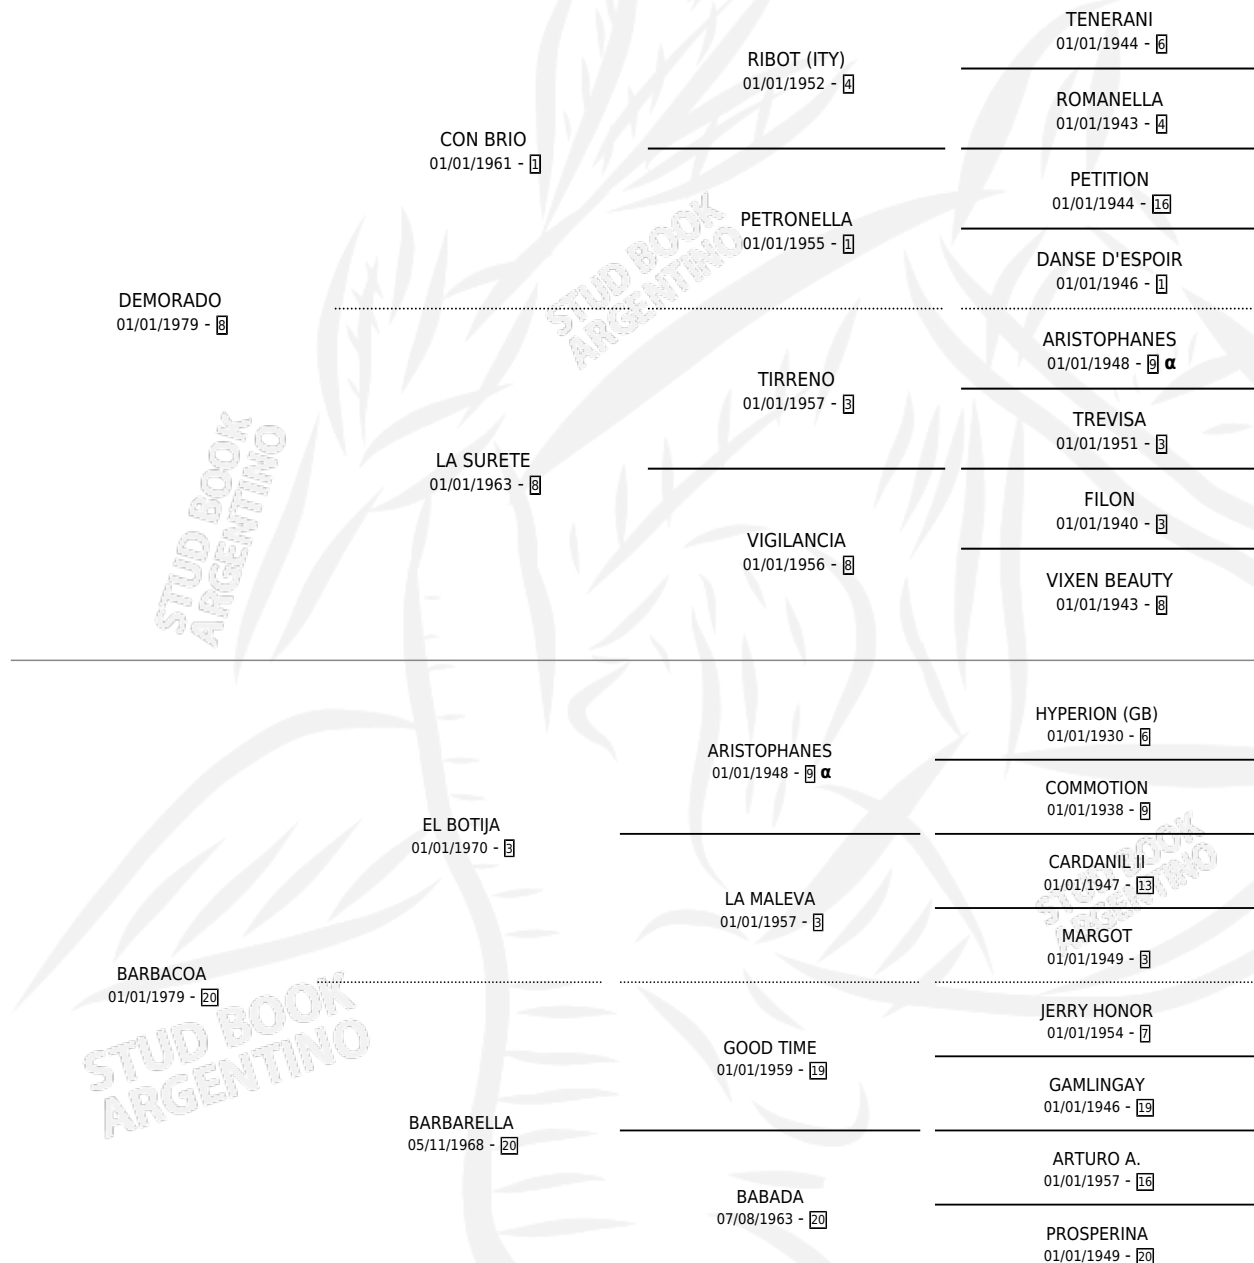

LADY EÑA

por DEMORADO y BARBACOA por EL BOTIJA

Argentina · Hembra · Zaino · SP · 30/09/1990
Familia 20 · Volumen 34

ESTADO

TIPIFICACIÓN SANGUÍNEA	✓
TIPIFICACIÓN POR ADN	✓
PASAPORTE	X
IDENTIFICACIÓN POR MICROCHIP	X
REPRODUCTOR	✓

Lugar de nacimiento: El Doguito

Criador: Villar Urquiza Mariano Ignacio (SUC)

~

HIJOS

	MACHOS	HEMBRAS
8 NACIERON	4	4
6 CORRIERON	3	3
4 GANARON	2	2
0 GANADORES CL	0 GANADORES GR	0 GANADORES G1

PEDIGREE

INBREEDING : α

CAMPAÑA

Solo carreras oficiales de Argentina

POR EDAD

EDAD	CC	1°	2°	3°	4°	5°	NP	CLC	CLG	CLCG1	CLGG1	IMPORTE	GANANCIA / CC
3 AÑOS	2	0	0	0	0	1	1	0	0	0	0	\$0	\$0
4 AÑOS	6	4	0	1	0	1	0	1	0	0	0	\$23,070	\$3,845
5 AÑOS	2	1	0	0	0	0	1	0	0	0	0	\$4,700	\$2,350
TOTALES	10	5	0	1	0	2	2	1	0	0	0	\$27,770	\$2,777
%		50.0%	0.0%	10.0%	0.0%	20.0%	20.0%	10.0%	0.0%	0.0%	0.0%		

Ganadora de 5 carreras en Palermo - \$27,770, a los 4 y 5 años.

POR DISTANCIA

HIPODROMO	CC	1°	2°	3°	4°	5°	NP	CLC	CLG	CLCG1	CLGG1	IMPORTE
PALERMO	10	5	0	1	0	2	2	1	0	0	0	\$27,770
1000 MTS	10	5	0	1	0	2	2	1	0	0	0	\$27,770