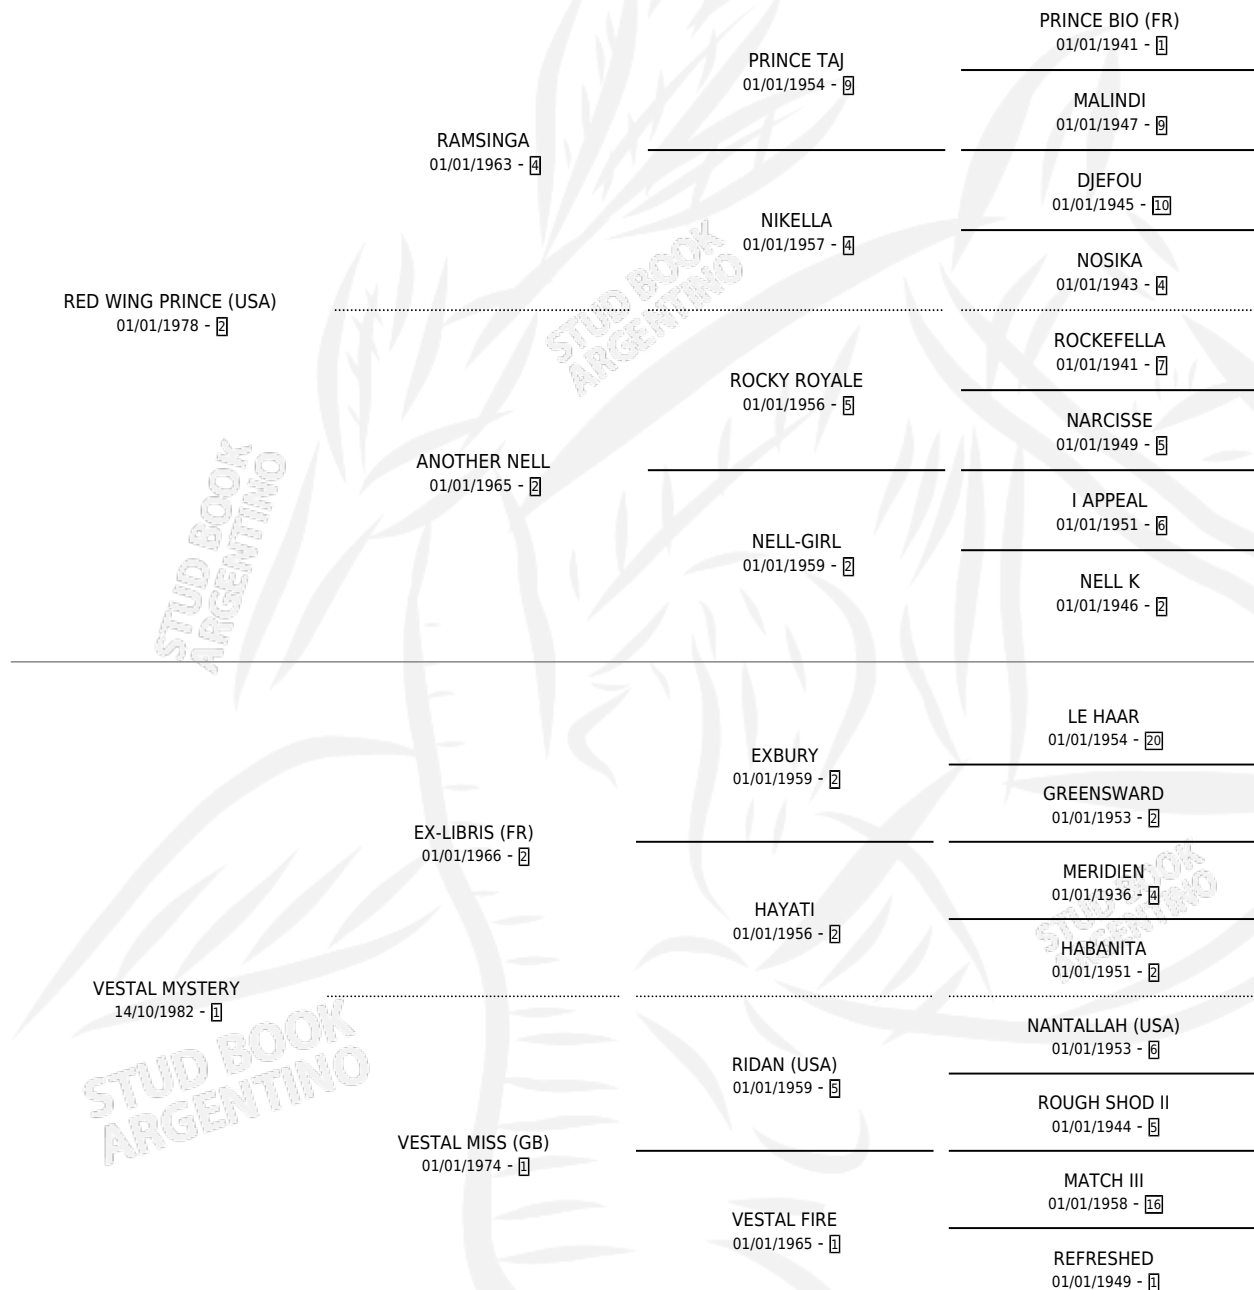

VESTAL PRINCESS

por **RED WING PRINCE (USA)** y **VESTAL MYSTERY** por **EX-LIBRIS (FR)**

Argentina · Hembra · Zaino Doradillo · SP · 08/10/1990
Familia 1-w · Volumen 34

ESTADO

TIPIFICACIÓN SANGUÍNEA	✓
TIPIFICACIÓN POR ADN	X
PASAPORTE	X
IDENTIFICACIÓN POR MICROCHIP	X
REPRODUCTOR	✓

Lugar de nacimiento: Don Santiago

Criador: Sin dato

~

HIJOS

	MACHOS	HEMBRAS
1 NACIERON	0	1
SIN ACTUACIONES		

PEDIGREE

CAMPAÑA

Solo carreras oficiales de Argentina