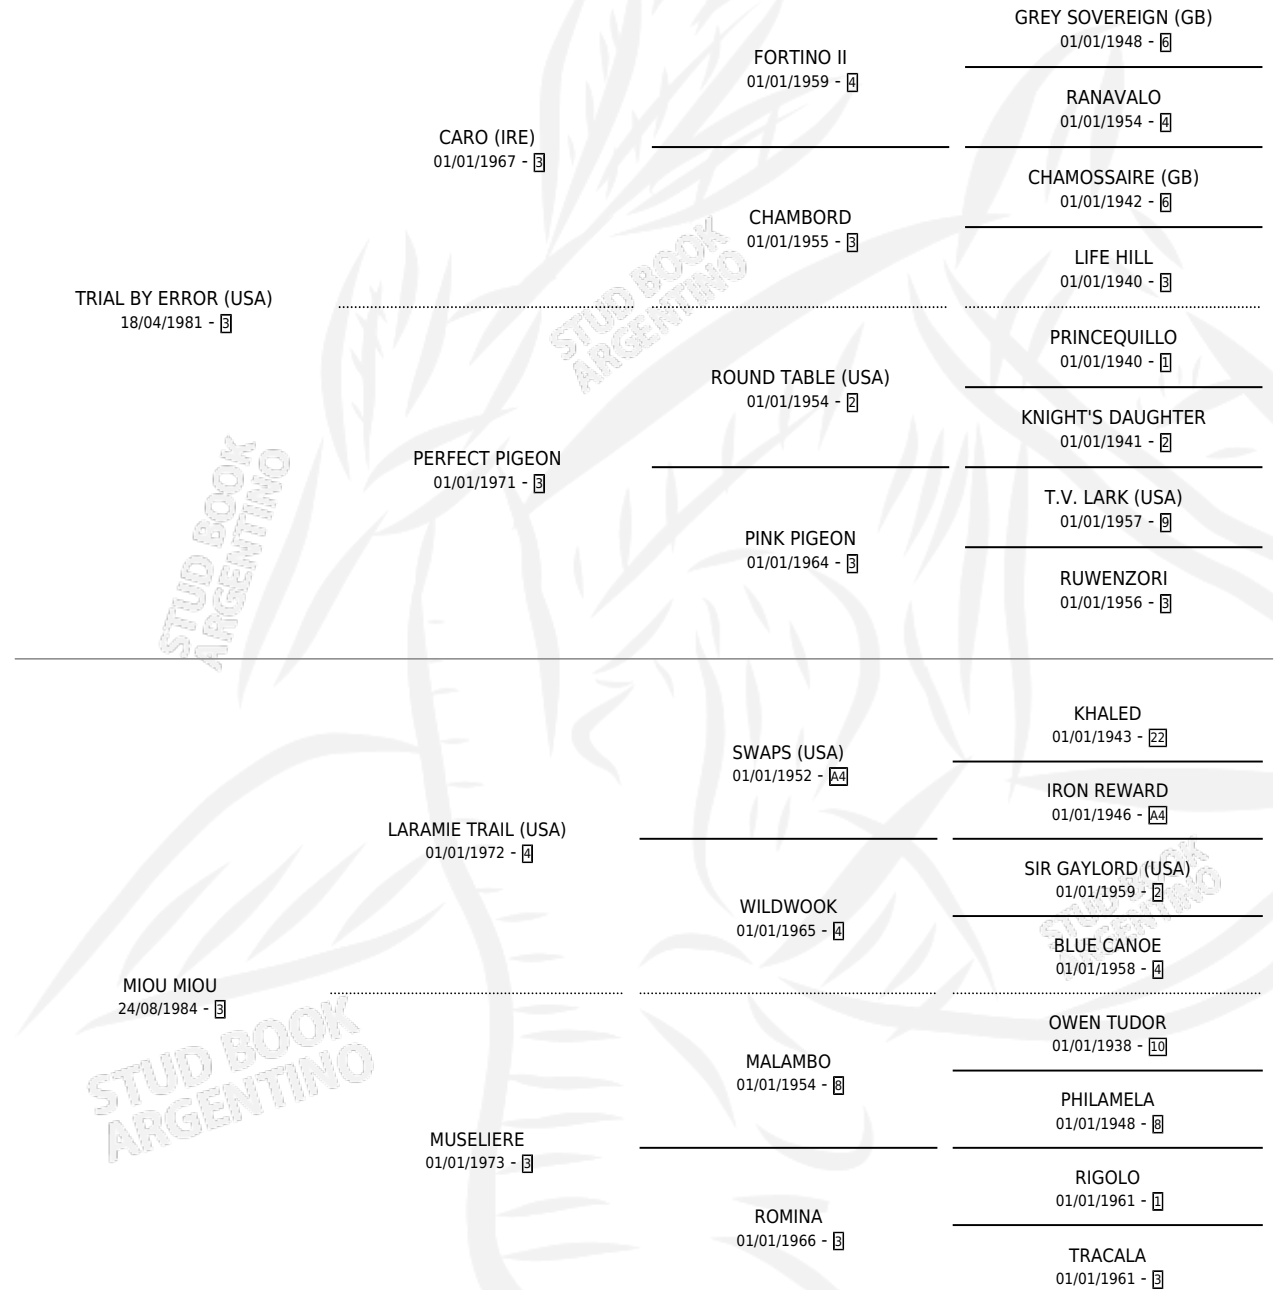

MINARET

por TRIAL BY ERROR (USA) y MIOU MIOU por LARAMIE TRAIL (USA)

Argentina · Hembra · Zaino · SP · 26/09/1990
Familia 3-n · Volumen 34

ESTADO

TIPIFICACIÓN SANGUÍNEA	X
TIPIFICACIÓN POR ADN	X
PASAPORTE	X
IDENTIFICACIÓN POR MICROCHIP	X
REPRODUCTOR	X

Lugar de nacimiento: El Candil
Criador: Sin dato

PEDIGREE

CAMPAÑA

Solo carreras oficiales de Argentina

POR EDAD

EDAD	CC	1°	2°	3°	4°	5°	NP	CLC	CLG	CLCG1	CLGG1	IMPORTE	GANANCIA / CC
3 AÑOS	2	0	0	0	0	0	2	0	0	0	0	\$0	\$0
4 AÑOS	1	0	0	0	0	0	1	0	0	0	0	\$0	\$0
TOTALES	3	0	0	0	0	0	3	0	0	0	0	\$0	\$0
%		0.0%	0.0%	0.0%	0.0%	0.0%	100%	0.0%	0.0%	0.0%	0.0%		