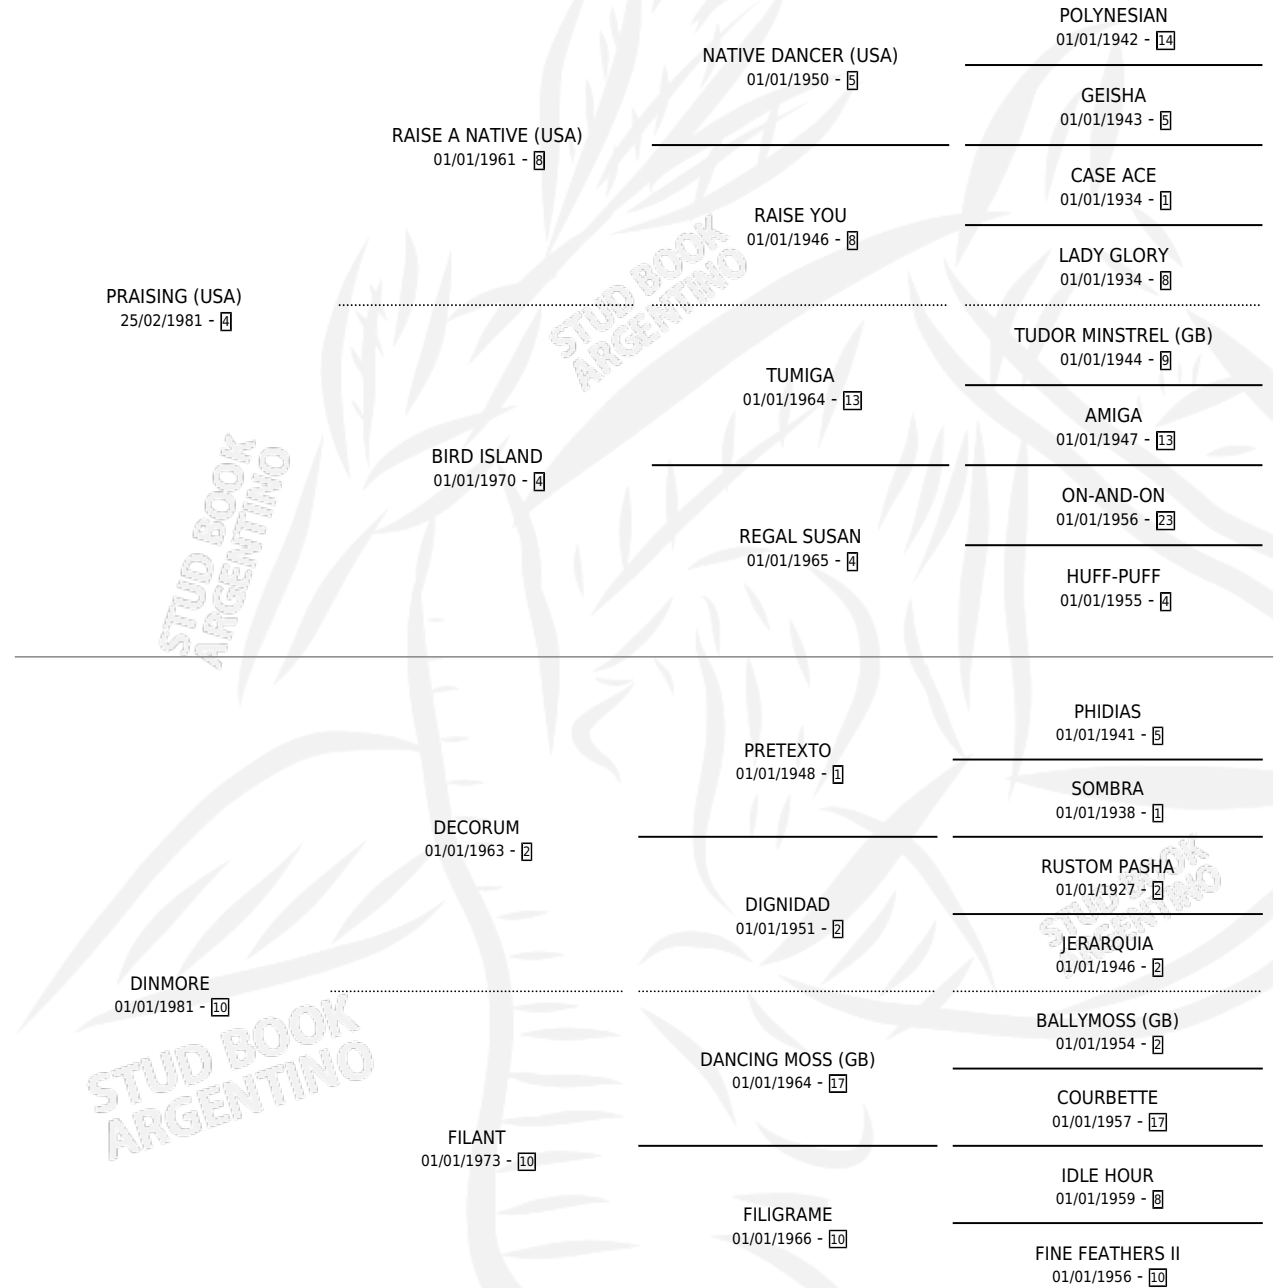

TREBOLCURA

por **PRAISING (USA)** y **DINMORE** por **DECORUM**

Argentina · Macho · Tordillo · SP · 17/10/1990
Familia 10-b · Volumen 34

ESTADO

TIPIFICACIÓN SANGUÍNEA	X
TIPIFICACIÓN POR ADN	X
PASAPORTE	X
IDENTIFICACIÓN POR MICROCHIP	X
REPRODUCTOR	X

Lugar de nacimiento: Los Olivos

Criador: El Ombucito

PEDIGREE

CAMPAÑA

Solo carreras oficiales de Argentina

POR EDAD

EDAD	CC	1°	2°	3°	4°	5°	NP	CLC	CLG	CLCG1	CLGG1	IMPORTE	GANANCIA / CC
4 AÑOS	5	0	4	0	1	0	0	0	0	0	0	\$4,368	\$874
5 AÑOS	1	0	1	0	0	0	0	0	0	0	0	\$1,014	\$1,014
TOTALES	6	0	5	0	1	0	0	0	0	0	0	\$5,382	\$897
%		0.0%	83.3%	0.0%	16.7%	0.0%	0.0%	0.0%	0.0%	0.0%	0.0%		