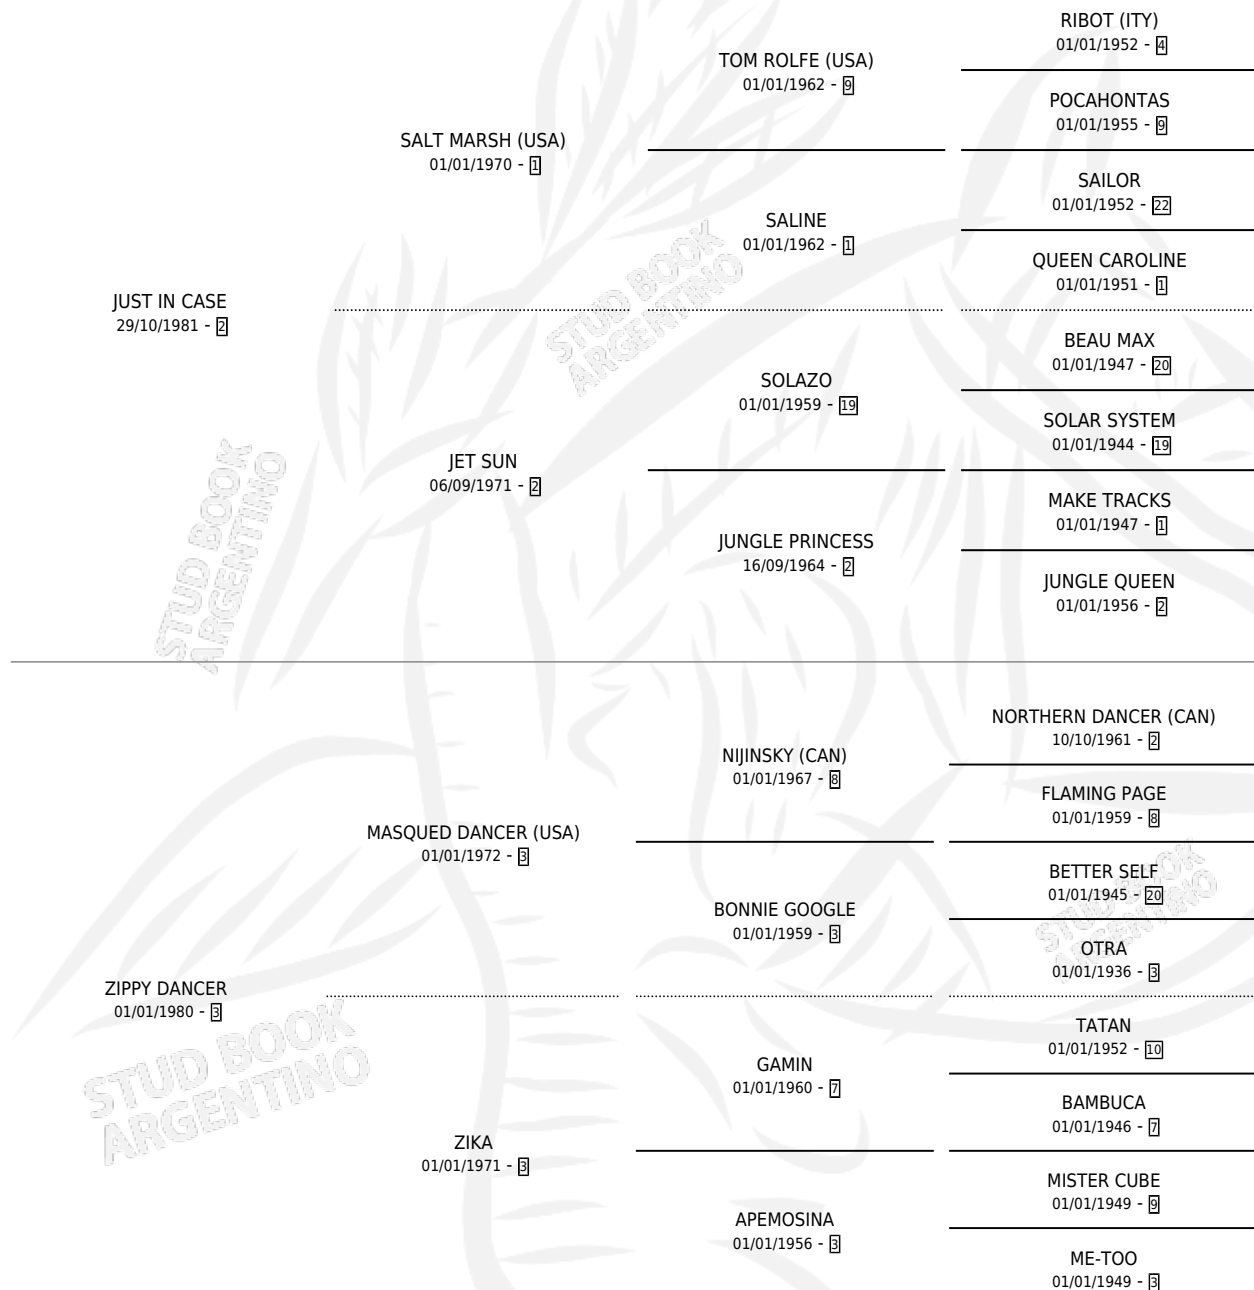

ZARAGOZA IN

por **JUST IN CASE** y **ZIPPY DANCER** por **MASQUED DANCER (USA)**

Argentina · Hembra · Alazan · SP · 06/10/1990
Familia 3-f · Volumen 34

ESTADO

TIPIFICACIÓN SANGUÍNEA	✓
TIPIFICACIÓN POR ADN	X
PASAPORTE	X
IDENTIFICACIÓN POR MICROCHIP	X
REPRODUCTOR	✓

Lugar de nacimiento: Firmamento
Criador: Firmamento

~

HIJOS

	MACHOS	HEMBRAS
1 NACIERON	0	1
SIN ACTUACIONES		

PEDIGREE

CAMPAÑA

Solo carreras oficiales de Argentina

POR EDAD