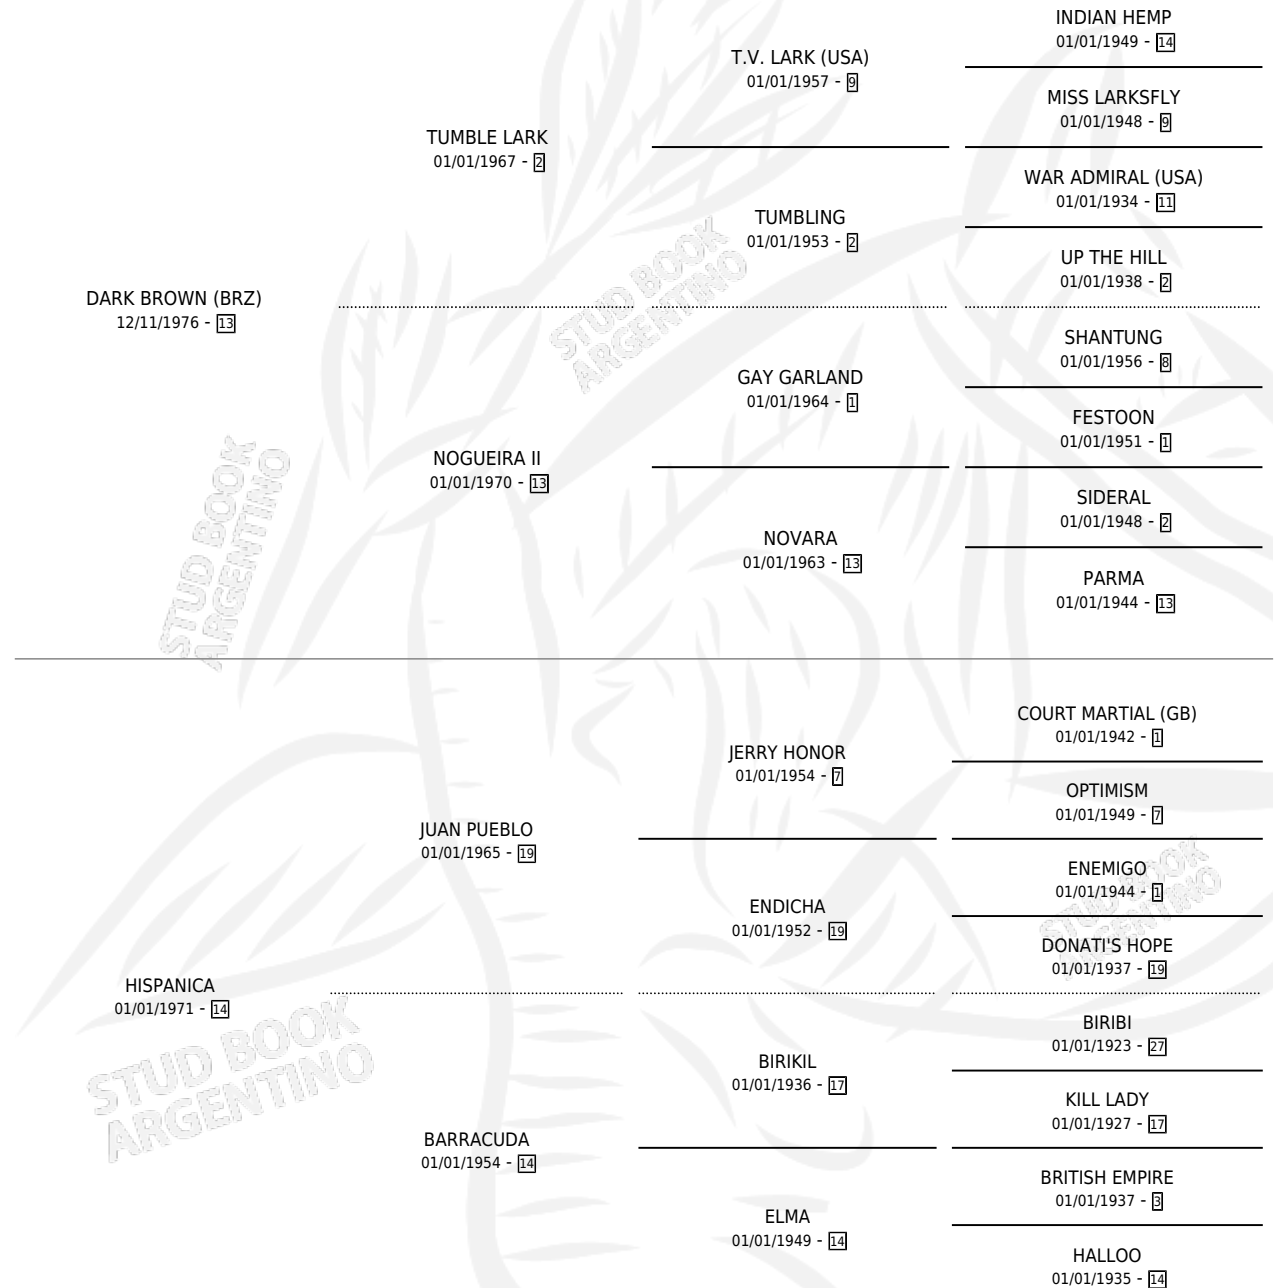

# HISPAÑOLA

por **DARK BROWN (BRZ)** y **HISPANICA** por **JUAN PUEBLO**

Argentina · Hembra · Alazan · SP · 10/10/1990  
Familia 14 · Volumen 34

## ESTADO

TIPIFICACIÓN SANGUÍNEA	✓
TIPIFICACIÓN POR ADN	X
PASAPORTE	X
IDENTIFICACIÓN POR MICROCHIP	X
REPRODUCTOR	X

**Lugar de nacimiento:** Rosa Do Sul

**Criador:** Sin dato

## PEDIGREE

## EXPORTACIÓN / IMPORTACIÓN

FECHA	MOVIMIENTO	PAÍS
01/06/1992	EXPORTADO	SUDAFRICA