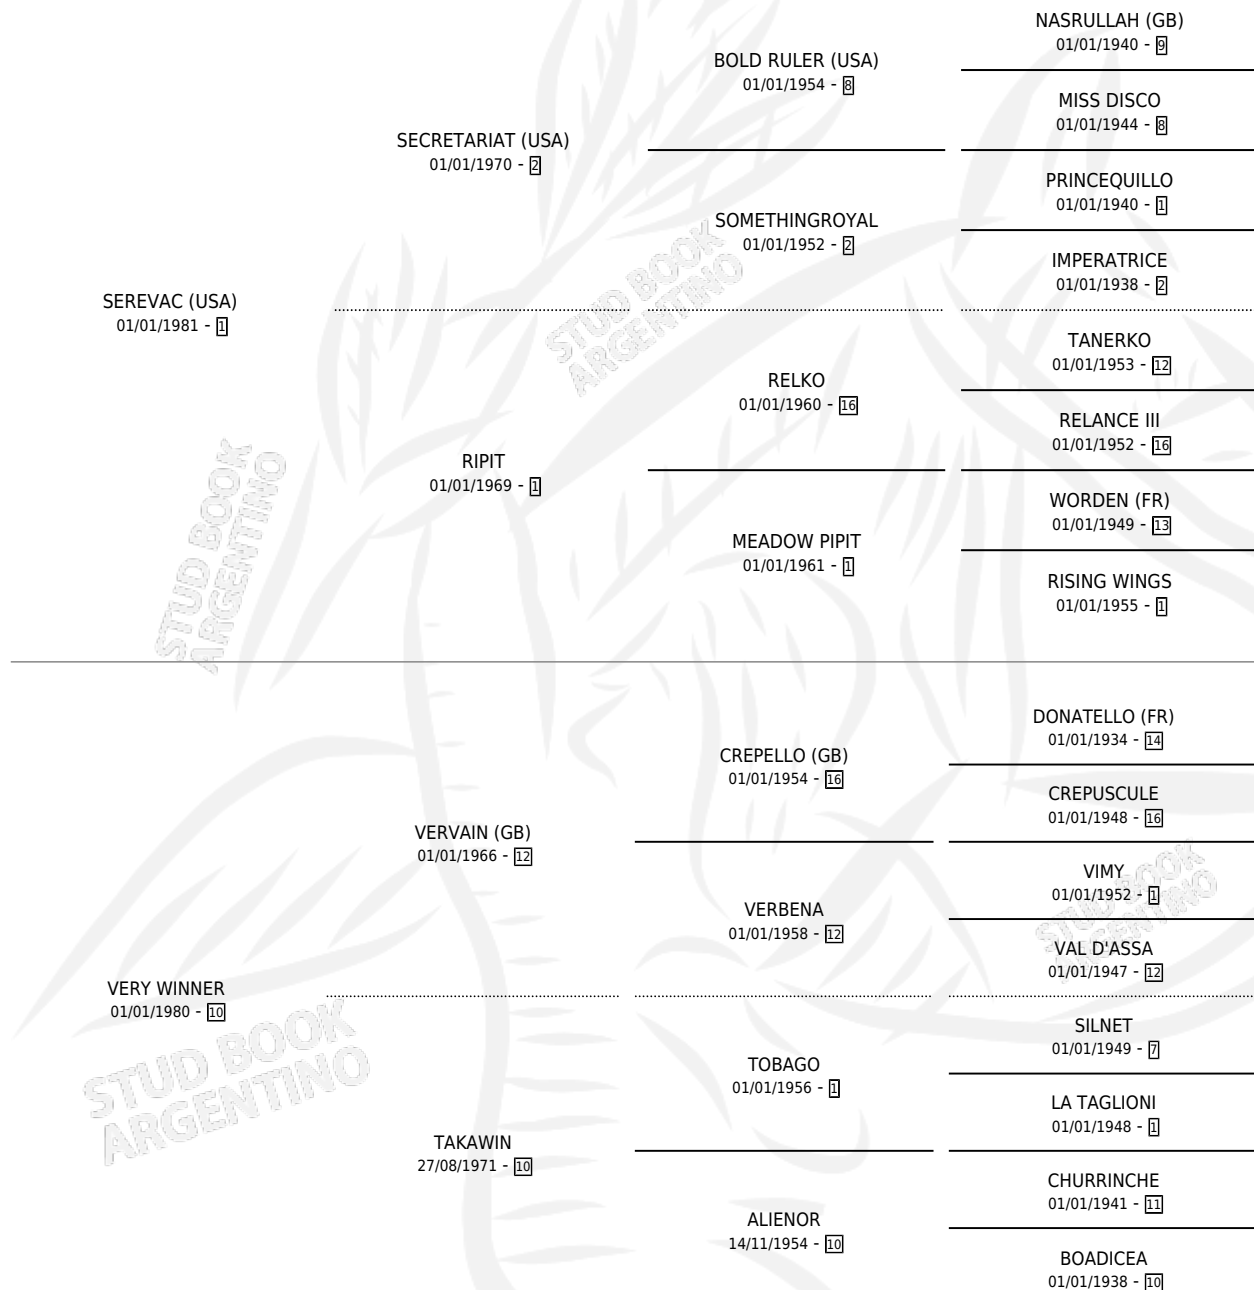

SECRET ALPHA

por SEREVAC (USA) y VERY WINNER por VERVAIN (GB)

Argentina · Macho · Zaino · SP · 08/10/1990
Familia 10-e · Volumen 34

ESTADO

TIPIFICACIÓN SANGUÍNEA	✓
TIPIFICACIÓN POR ADN	X
PASAPORTE	X
IDENTIFICACIÓN POR MICROCHIP	X
REPRODUCTOR	✓

Lugar de nacimiento: Lucero Del Sur

Criador: Sin dato

~

HIJOS

	MACHOS	HEMBRAS
18 NACIERON	10	8
8 CORRIERON	5	3
1 GANARON	1	0
0 GANADORES CL	0 GANADORES GR	0 GANADORES G1

PEDIGREE

CAMPAÑA

Solo carreras oficiales de Argentina