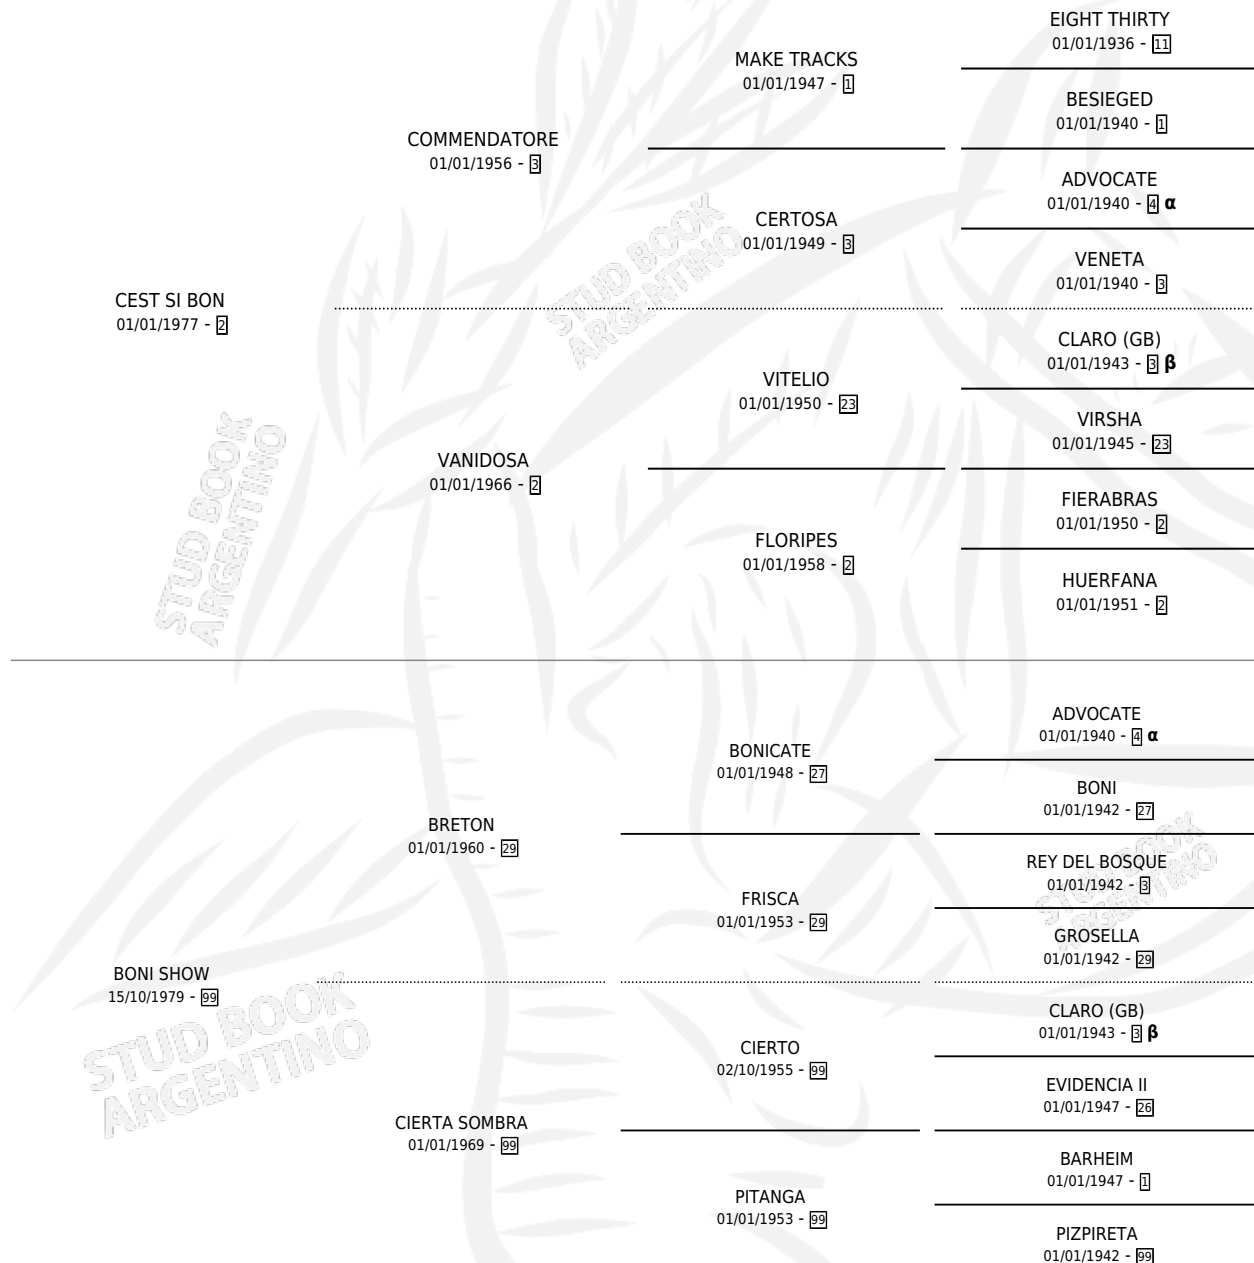

Lugar de nacimiento: San Luis II

Criador: Sin dato

~

HIJOS

	MACHOS	HEMBRAS
2 NACIERON	1	1

SIN ACTUACIONES

PEDIGREE

INBREEDING : α, β

S

mientos 2 / Efectividad 25.00%

PADRILLO	PRODUCTO	CRIADOR	1ER SERVICIO	ÚLTIMO SERVICIO
BIEN COLOMBIANO	MUY SUPPLICADA (H Z, 27/12/2003)	SIN DATO	25/09/2002	27/12/2002
MISS SUPLICA	∅		06/11/2000	10/11/2000
Datos oficiales del Stud Book Argentino	∅		19/11/1999	21/11/1999
BIEN COLOMBIANO	ESTRELLERO SOLO (M A, 30/10/1999)	SIN DATO	11/09/1998	07/12/1998
BIEN COLOMBIANO	∅		28/12/1997	30/12/1997
LUNFA	∅		13/10/1996	22/12/1996
COMETEDOR	∅		26/10/1995	28/10/1995
LUNFA	∅		10/10/1994	12/10/1994