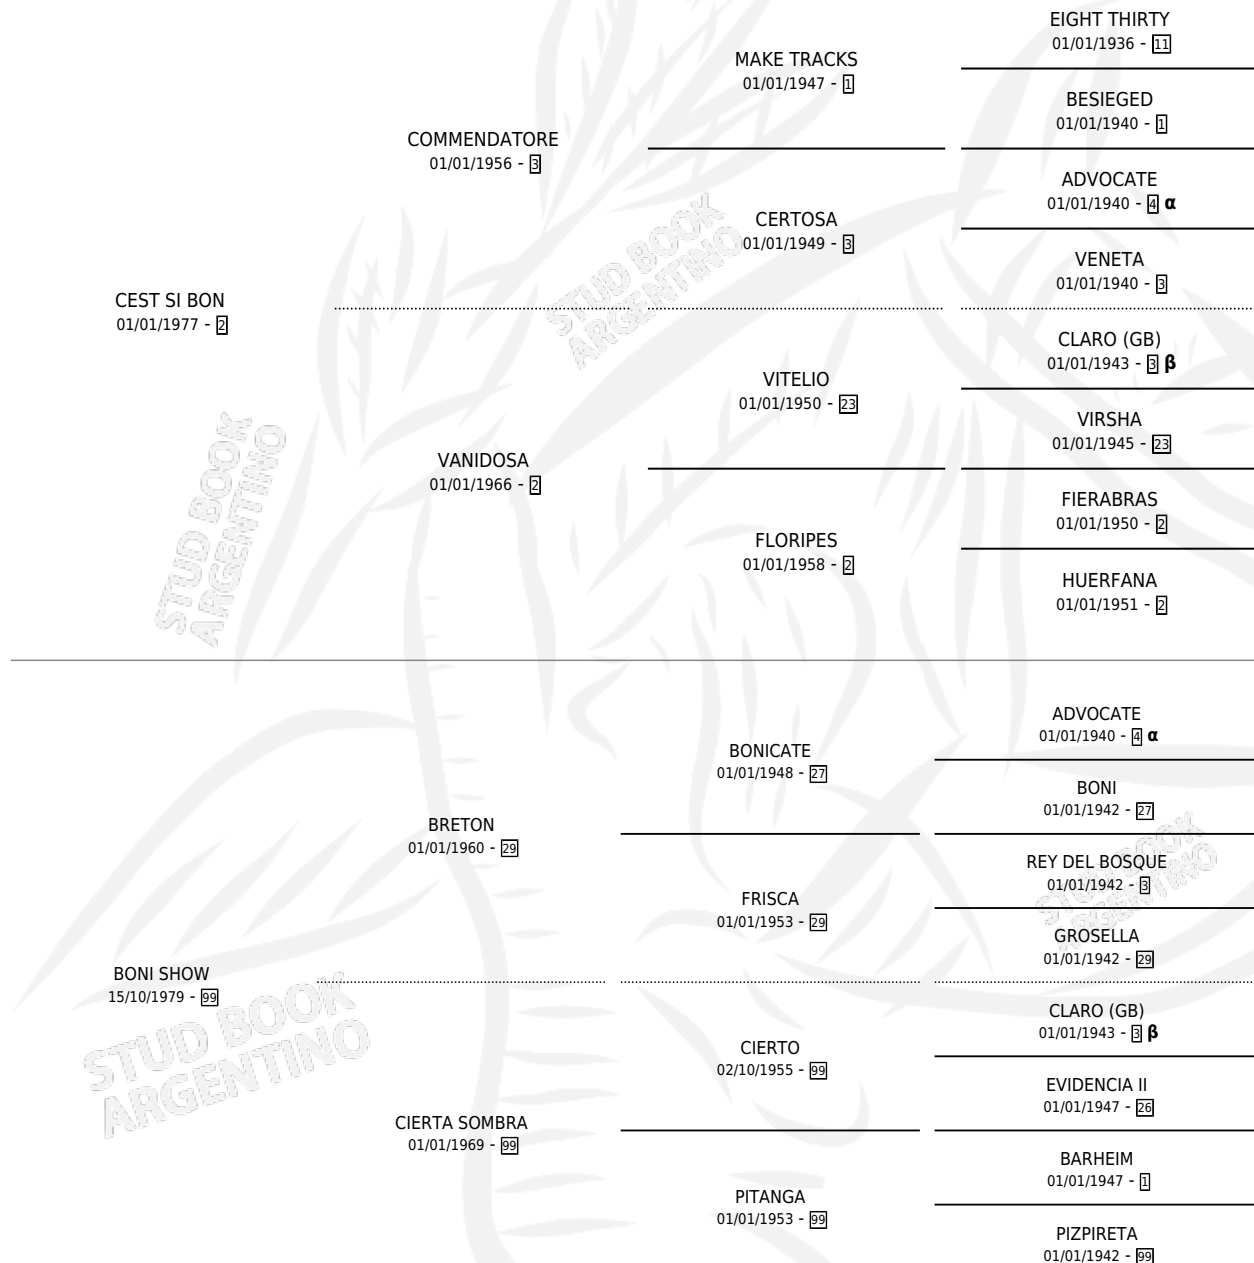

Lugar de nacimiento: San Luis II

Criador: Sin dato

~

HIJOS

	MACHOS	HEMBRAS
2 NACIERON	1	1

SIN ACTUACIONES

PEDIGREE

INBREEDING : α, β

S

mientos 2 / Efectividad 25.00%

PADRILLO	PRODUCTO	CRIADOR	1ER SERVICIO	ÚLTIMO SERVICIO
BIEN COLOMBIANO	MUY SUPPLICADA (H Z, 27/12/2003)	SIN DATO	25/09/2002	27/12/2002
MISS SUPPLICA	∅		06/11/2000	10/11/2000
Datos oficiales del Stud Book Argentino	∅		19/11/1999	21/11/1999
BIEN COLOMBIANO	ESTRELLERO SOLO (M A, 30/10/1999)	SIN DATO	11/09/1998	07/12/1998
BIEN COLOMBIANO	∅		28/12/1997	30/12/1997
LUNFA	∅		13/10/1996	22/12/1996
COMETEDOR	∅		26/10/1995	28/10/1995
LUNFA	∅		10/10/1994	12/10/1994