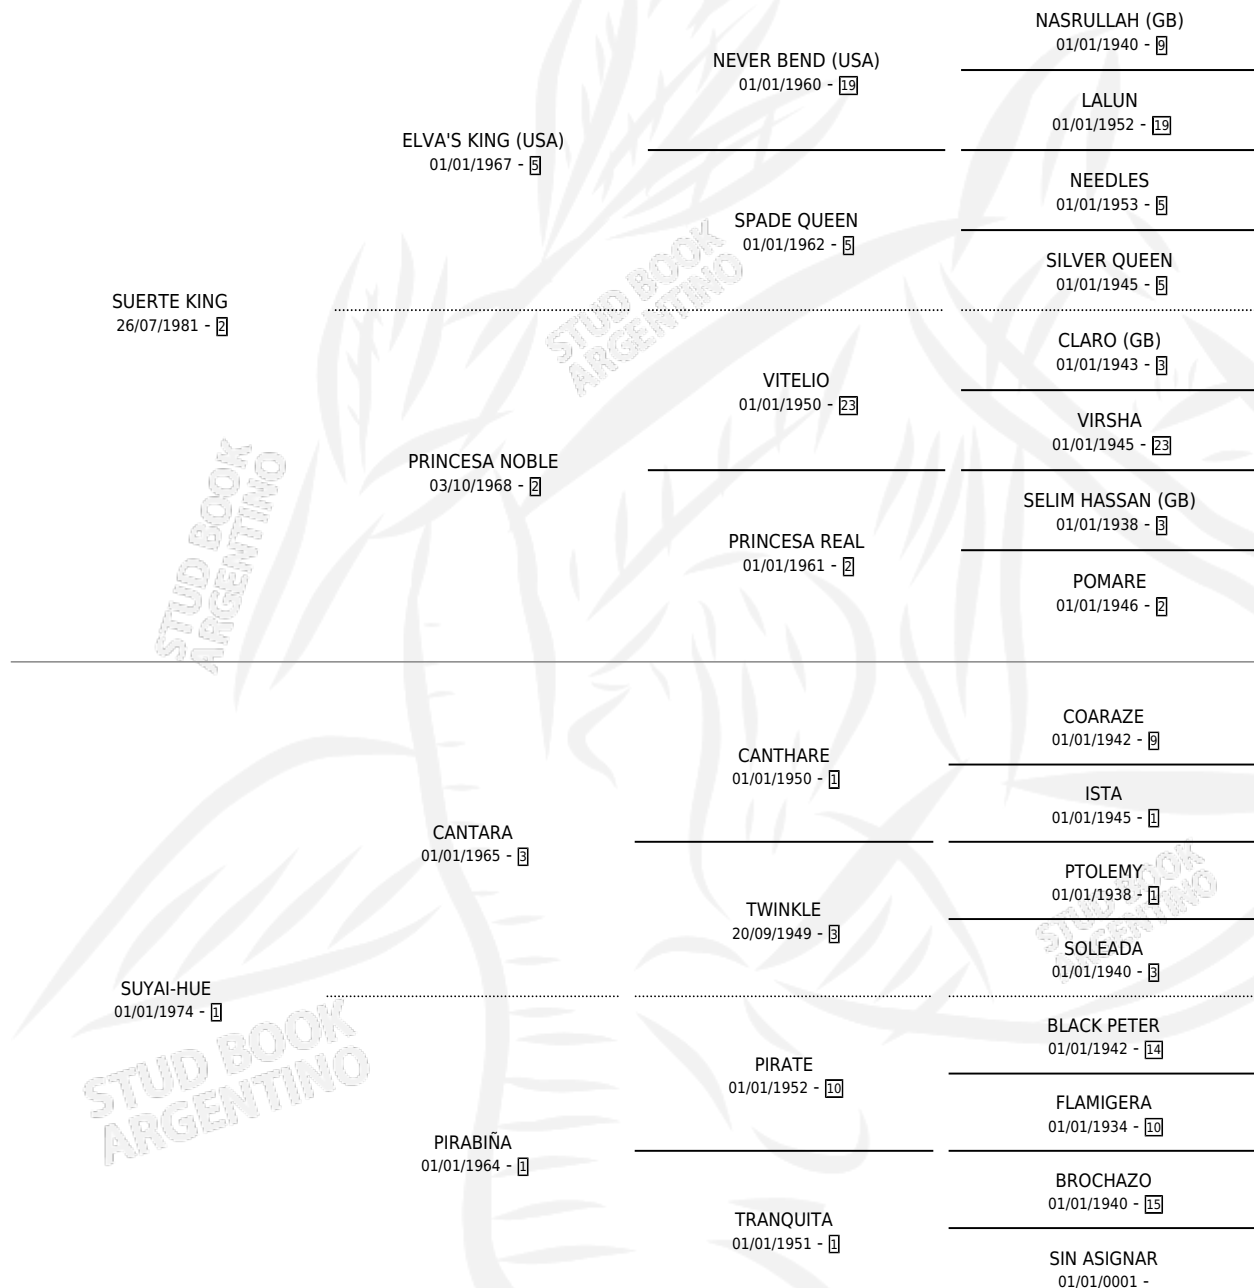

SUERTE HUE

por **SUERTE KING** y **SUYAI-HUE** por **CANTARA**

Argentina · Macho · Zaino · SP · 15/08/1990
Familia 1 · Volumen 34

ESTADO

TIPIFICACIÓN SANGUÍNEA	X
TIPIFICACIÓN POR ADN	X
PASAPORTE	X
IDENTIFICACIÓN POR MICROCHIP	X
REPRODUCTOR	X

Lugar de nacimiento: San Luis II

Criador: Sin dato

PEDIGREE

SUERTE HUE

Datos oficiales del Stud Book Argentino

Documento generado el 10/05/2026

studbook.org.ar