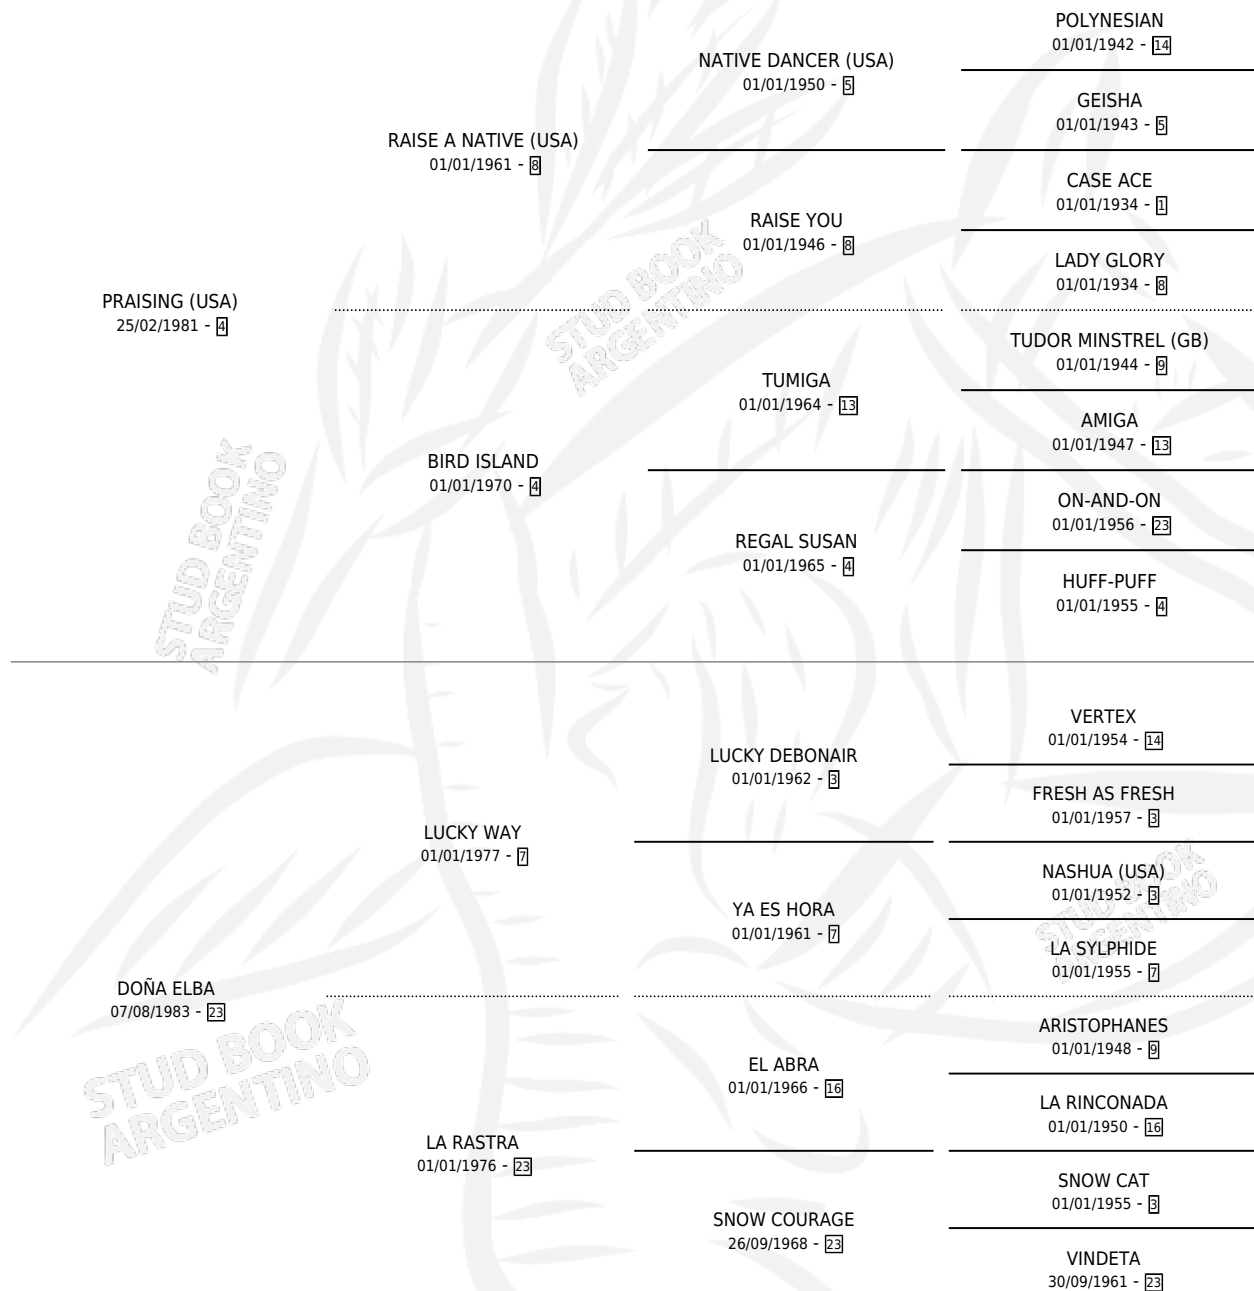

ELBAPRAISING

por PRAISING (USA) y DOÑA ELBA por LUCKY WAY

Argentina · Hembra · Alazan · SP · 09/10/1990
Familia 23-a · Volumen 34

ESTADO

TIPIFICACIÓN SANGUÍNEA	✓
TIPIFICACIÓN POR ADN	X
PASAPORTE	X
IDENTIFICACIÓN POR MICROCHIP	X
REPRODUCTOR	✓

Lugar de nacimiento: Rincon de Luna

Criador: Sin dato

~

HIJOS

	MACHOS	HEMBRAS
2 NACIERON	1	1
SIN ACTUACIONES		

PEDIGREE