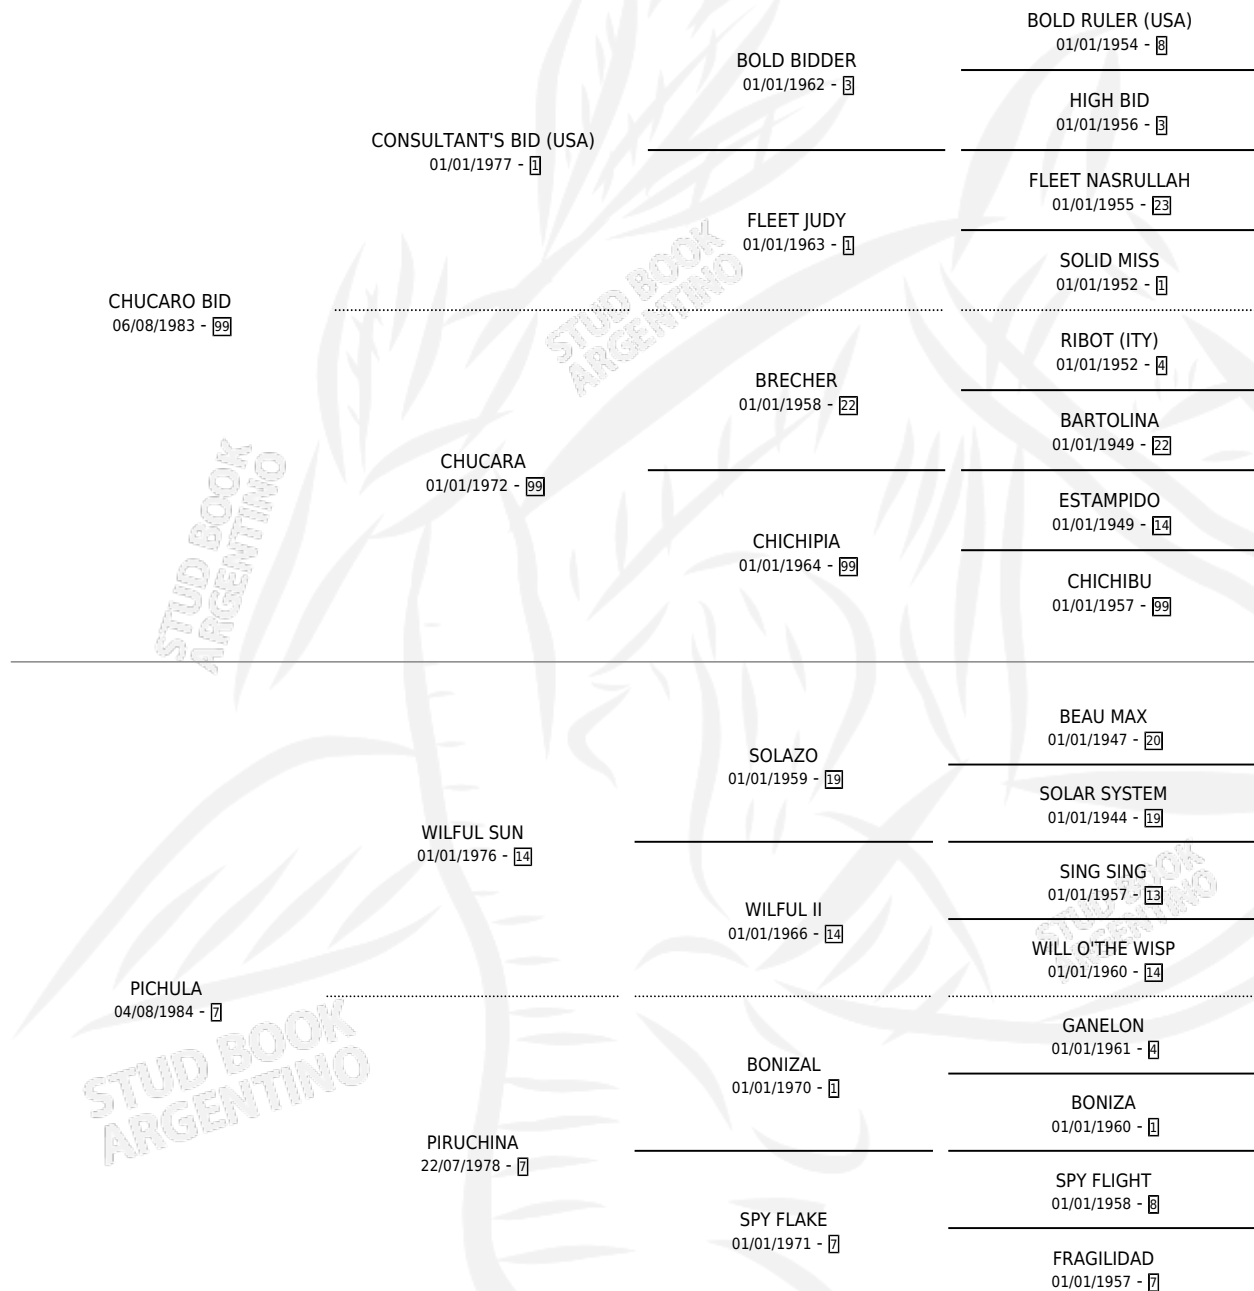

PIC CHUC

por **CHUCARO BID** y **PICHULA** por **WILFUL SUN**

Argentina · Hembra · Zaino · SP · 29/10/1990
Familia 7-d · Volumen 34

ESTADO

TIPIFICACIÓN SANGUÍNEA	X
TIPIFICACIÓN POR ADN	X
PASAPORTE	X
IDENTIFICACIÓN POR MICROCHIP	X
REPRODUCTOR	X

Lugar de nacimiento: Marisabel

Criador: Sin dato

PEDIGREE

PIC CHUC

Datos oficiales del Stud Book Argentino

Documento generado el 05/05/2026

studbook.org.ar