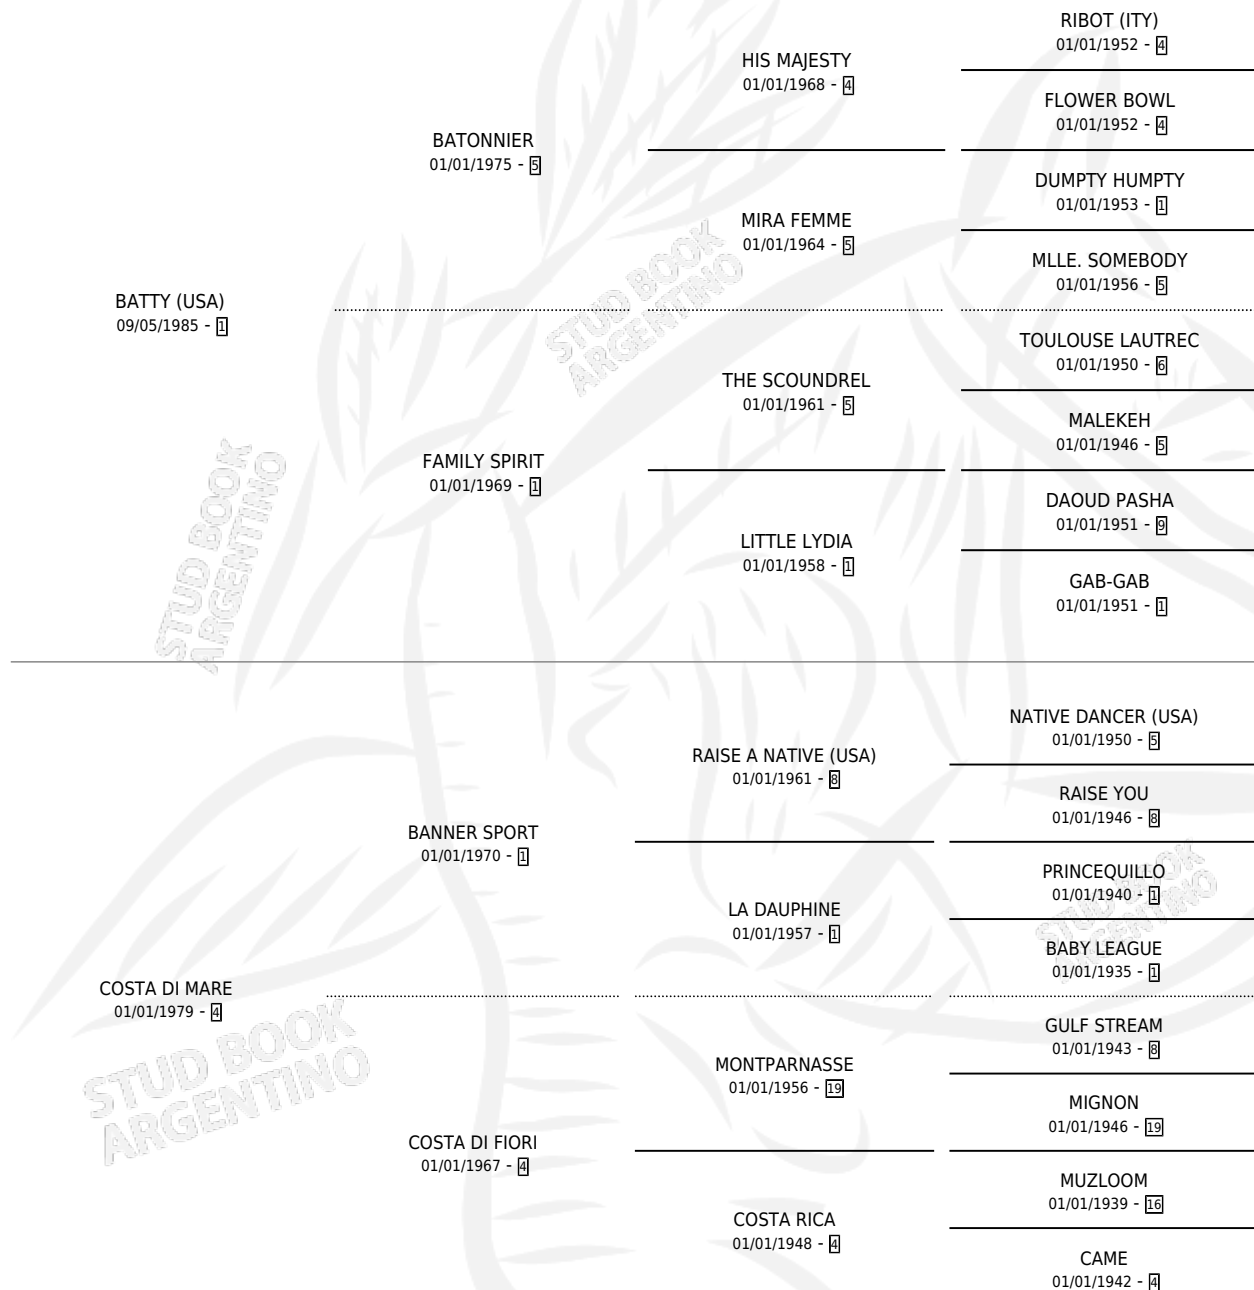

BAT MARE

por **BATTY (USA)** y **COSTA DI MARE** por **BANNER SPORT**

Argentina · Macho · Tordillo · SP · 22/10/1990
Familia 4-h · Volumen 34

ESTADO

TIPIFICACIÓN SANGUÍNEA	X
TIPIFICACIÓN POR ADN	X
PASAPORTE	X
IDENTIFICACIÓN POR MICROCHIP	X
REPRODUCTOR	X

Lugar de nacimiento: Rincon de Luna
Criador: Charles Sacia

PEDIGREE

CAMPAÑA

Solo carreras oficiales de Argentina

POR EDAD

EDAD	CC	1°	2°	3°	4°	5°	NP	CLC	CLG	CLCG1	CLGG1	IMPORTE	GANANCIA / CC
2 AÑOS	3	0	2	0	0	1	0	0	0	0	0	\$0	\$0
3 AÑOS	5	2	0	1	1	0	1	0	0	0	0	\$8,815	\$1,763
4 AÑOS	3	0	0	0	0	0	3	0	0	0	0	\$0	\$0
5 AÑOS	1	0	0	0	0	0	1	0	0	0	0	\$0	\$0
TOTALES	12	2	2	1	1	1	5	0	0	0	0	\$8,815	\$735
%		16.7%	16.7%	8.3%	8.3%	8.3%	41.7%	0.0%	0.0%	0.0%	0.0%		