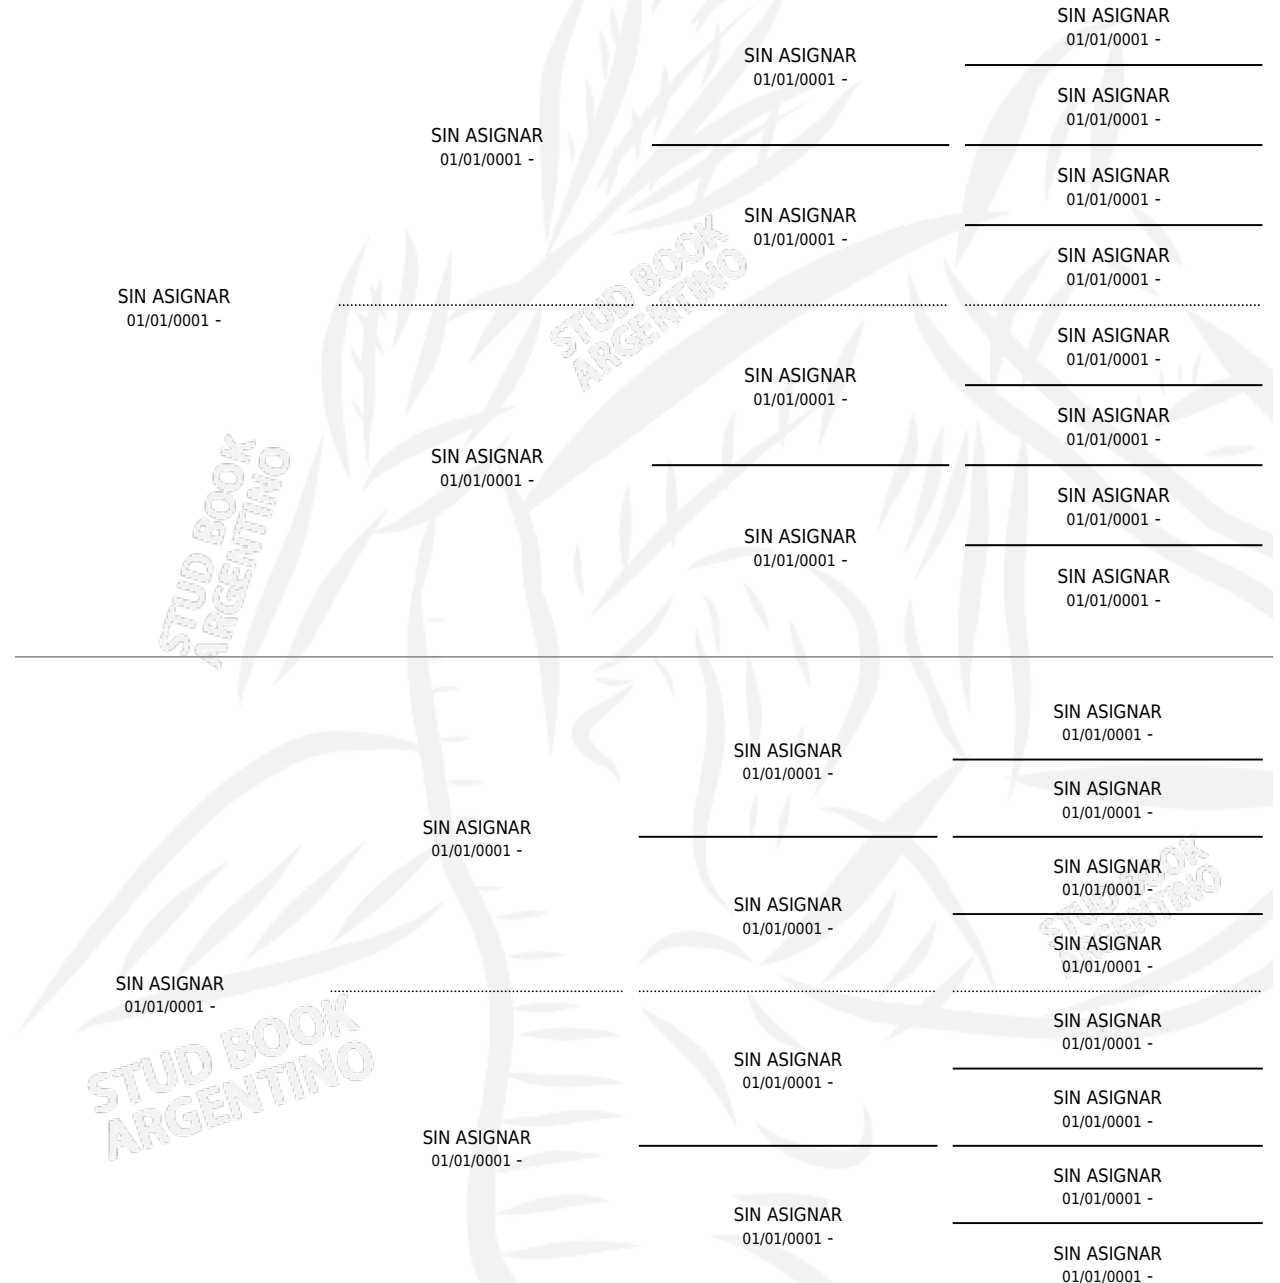

FAITULA

por SIN ASIGNAR y SIN ASIGNAR por SIN ASIGNAR

Argentina · Hembra · Alazan · SP · 01/01/1970
Familia · Volumen 27

ESTADO

TIPIFICACIÓN SANGUÍNEA	X
TIPIFICACIÓN POR ADN	X
PASAPORTE	X
IDENTIFICACIÓN POR MICROCHIP	X
REPRODUCTOR	✓

Lugar de nacimiento: Campo particular

Criador: Sin dato

~

HIJOS

	MACHOS	HEMBRAS
4 NACIERON	2	2
1 CORRIERON	1	0

SIN ACTUACIONES

PEDIGREE

S