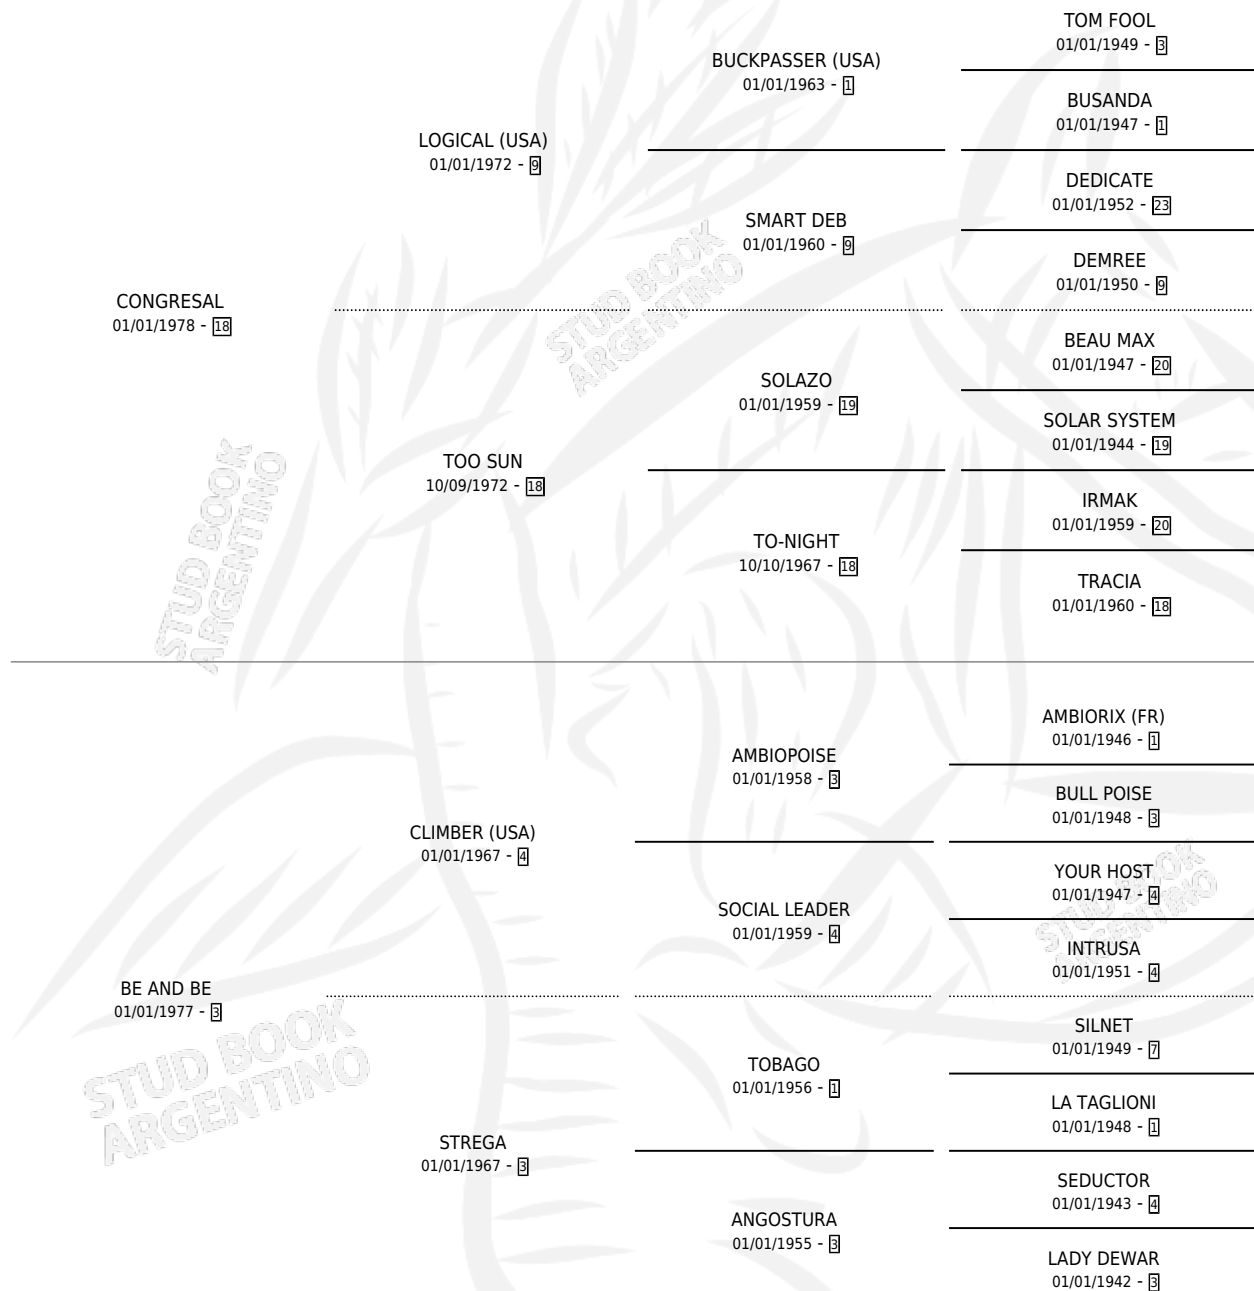

NOT BE

por CONGRESAL y BE AND BE por CLIMBER (USA)

Argentina · Macho · Alazan · SP · 23/09/1990
Familia 3-e · Volumen 34

ESTADO

TIPIFICACIÓN SANGUÍNEA	X
TIPIFICACIÓN POR ADN	X
PASAPORTE	X
IDENTIFICACIÓN POR MICROCHIP	X
REPRODUCTOR	X

Lugar de nacimiento: Walter Scott

Criador: Sin dato

PEDIGREE

NOT BE

Datos oficiales del Stud Book Argentino

Documento generado el 06/05/2026

studbook.org.ar