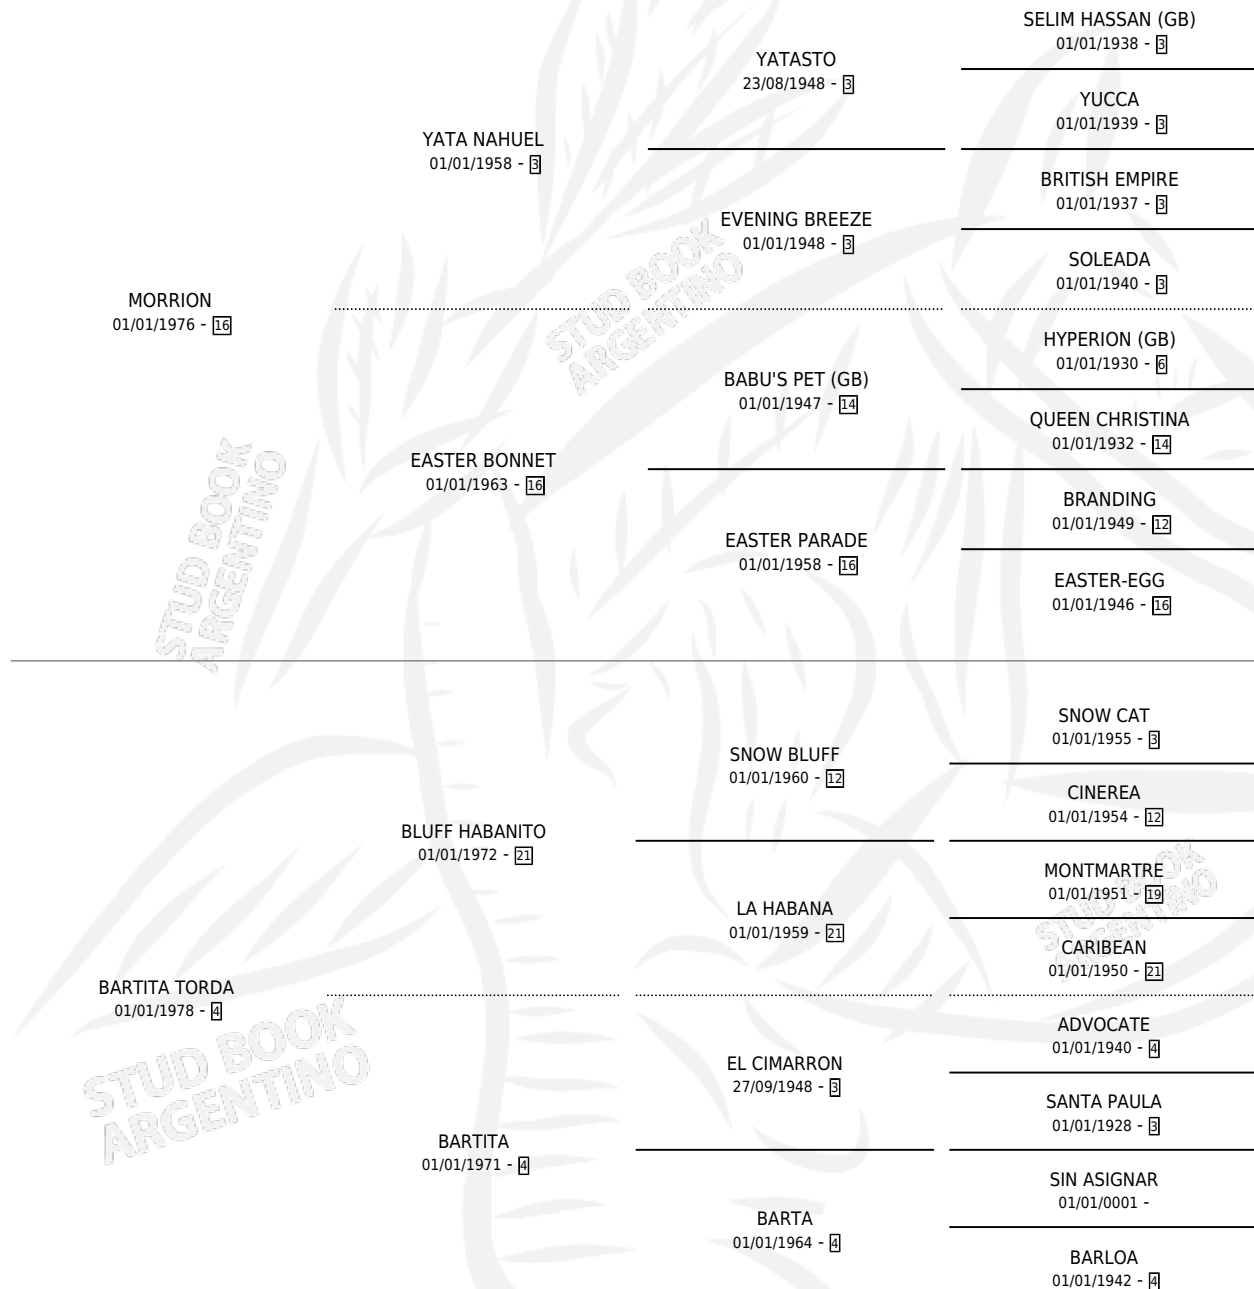

JALAIFA

por **MORRION** y **BARTITA TORDA** por **BLUFF HABANITO**

Argentina · Macho · Zaino · SP · 14/10/1990
Familia 4-b · Volumen 34

ESTADO

TIPIFICACIÓN SANGUÍNEA	X
TIPIFICACIÓN POR ADN	X
PASAPORTE	X
IDENTIFICACIÓN POR MICROCHIP	X
REPRODUCTOR	X

Lugar de nacimiento: Runca-hua

Criador: Sin dato

PEDIGREE

JALAIFA

Datos oficiales del Stud Book Argentino

Documento generado el 11/05/2026

studbook.org.ar