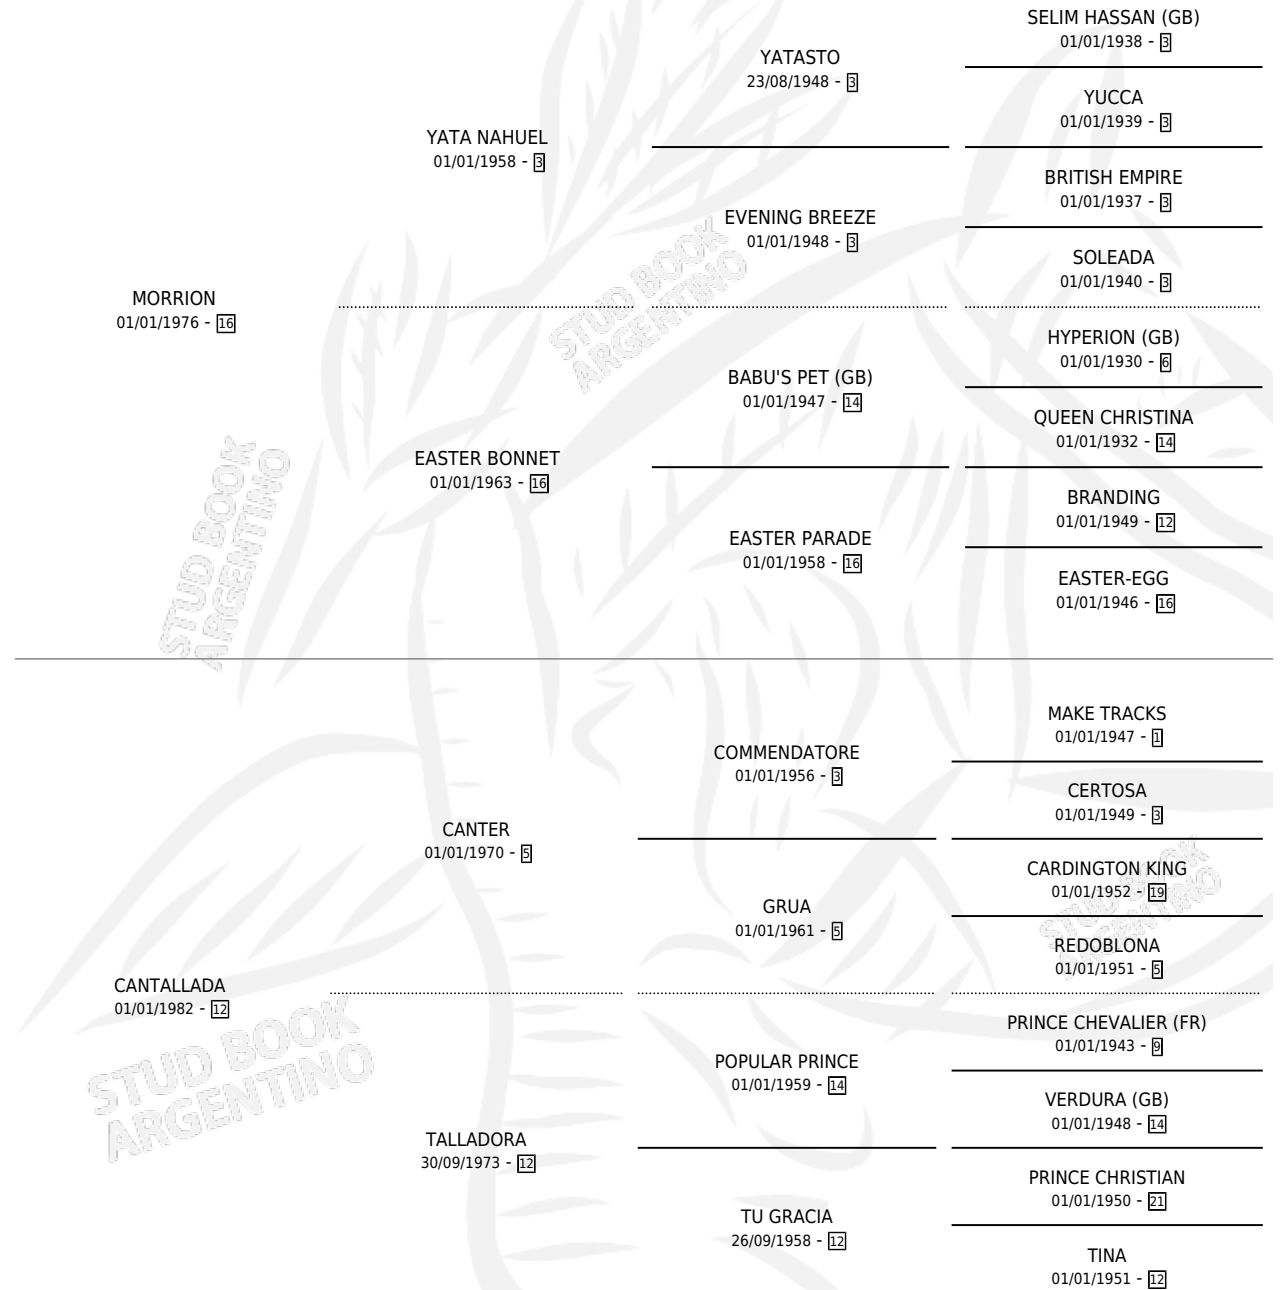

LILI TALLA

por MORRION y CANTALLADA por CANTER

Argentina · Hembra · Alazan · SP · 05/10/1990
Familia 12 · Volumen 34

ESTADO

TIPIFICACIÓN SANGUÍNEA	X
TIPIFICACIÓN POR ADN	X
PASAPORTE	X
IDENTIFICACIÓN POR MICROCHIP	X
REPRODUCTOR	X

Lugar de nacimiento: Runca-hua

Criador: Sin dato

PEDIGREE