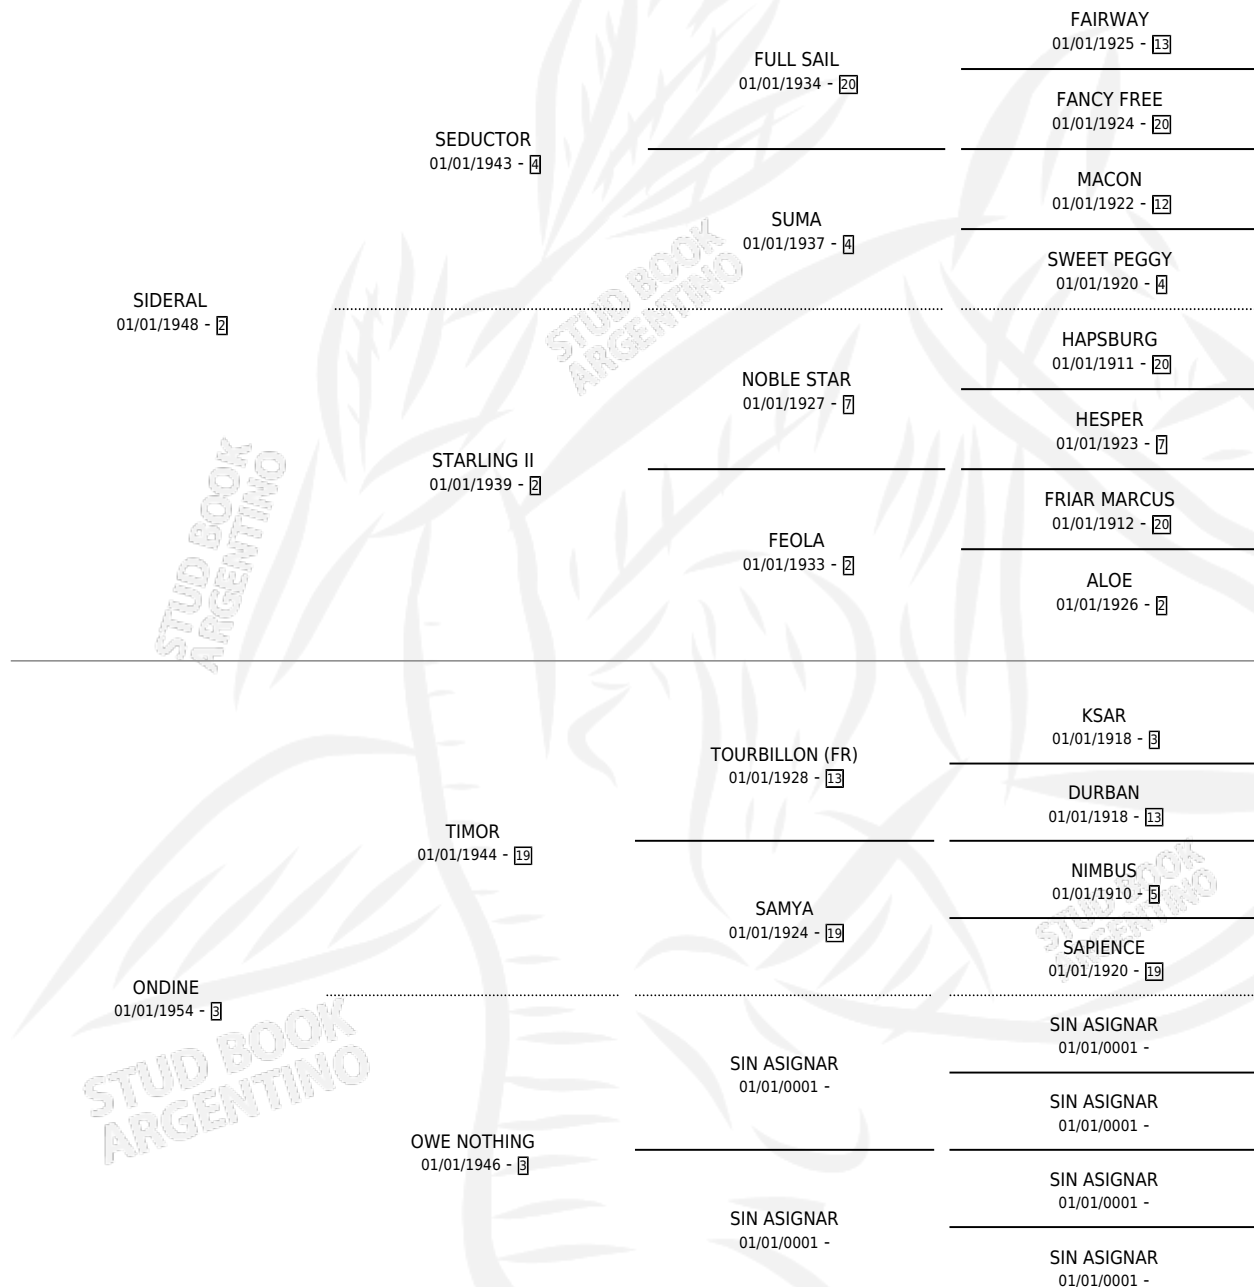

DON CLAUDIO

por SIDERAL y ONDINE por TIMOR

Argentina · Macho · Alazan Tostado · SP · 01/01/1960
Familia 3 · Volumen 24

ESTADO

TIPIFICACIÓN SANGUÍNEA	X
TIPIFICACIÓN POR ADN	X
PASAPORTE	X
IDENTIFICACIÓN POR MICROCHIP	X
REPRODUCTOR	✓

Lugar de nacimiento: Campo particular

Criador: Sin dato

~

HIJOS

	MACHOS	HEMBRAS
47 NACIERON	12	35
5 CORRIERON	2	3
4 GANARON	1	3
0 GANADORES CL	0 GANADORES GR	0 GANADORES G1

PEDIGREE

SERVICIOS PADRILLO

TEMPORADA	HARAS	SERVICIO	NAC.	EFFECTIVIDAD
0	IMPORTADO EN VIENTRE	13	8	61.54 %