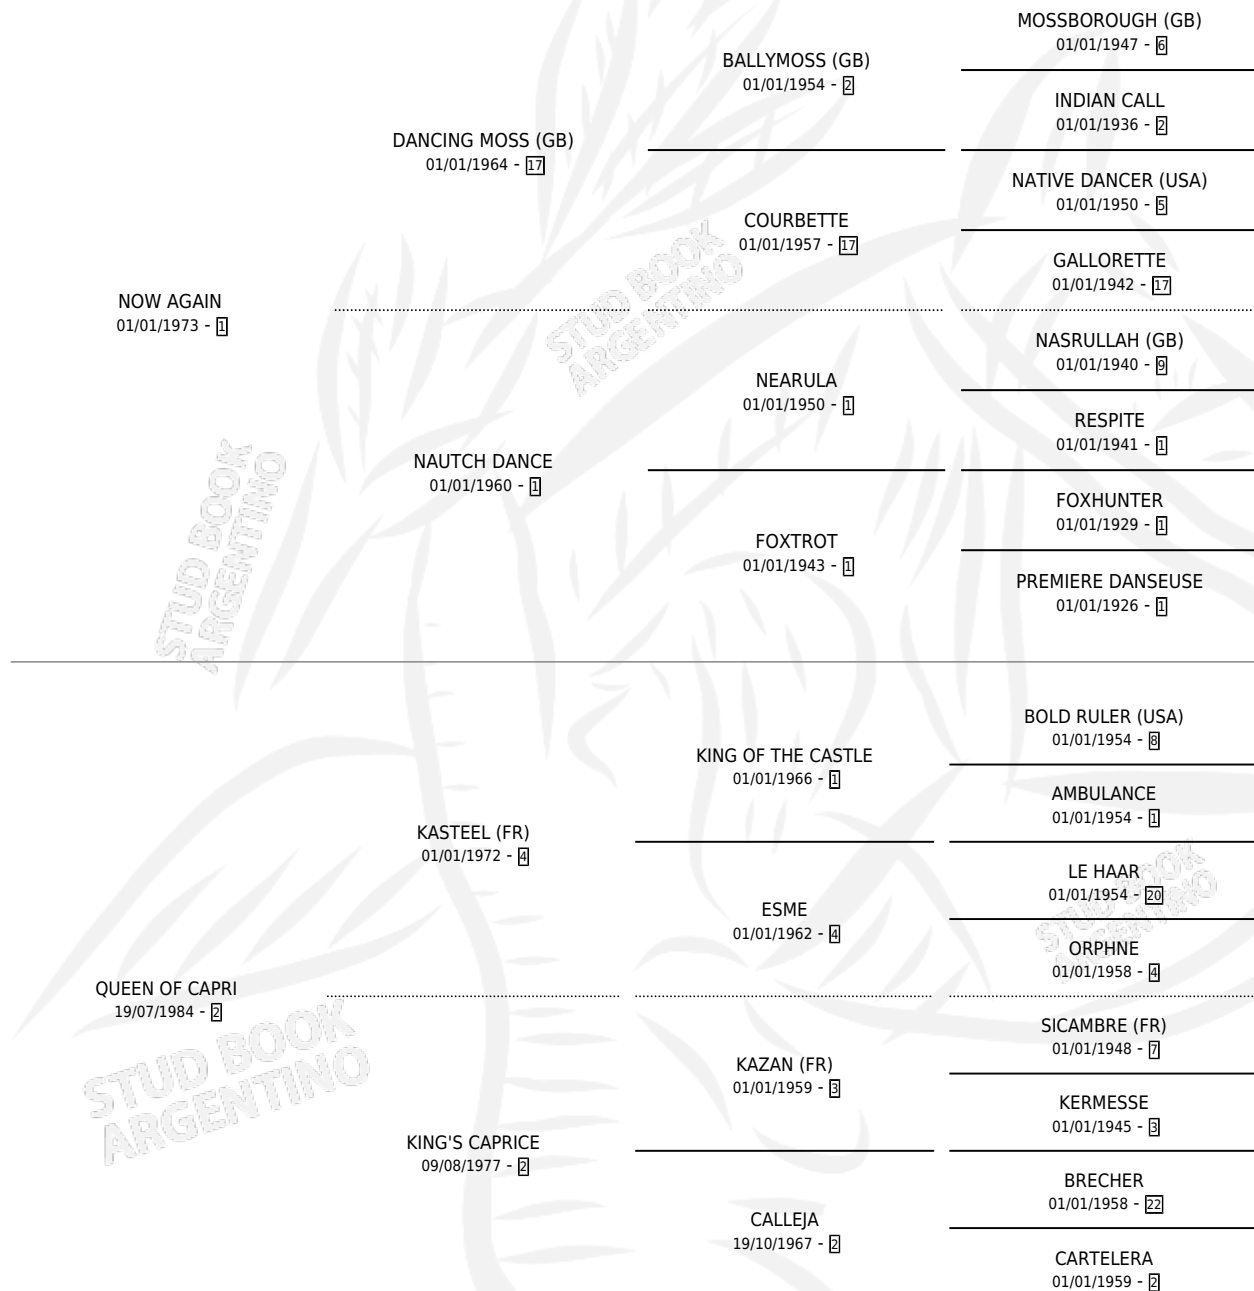

RED CHEECK

por **NOW AGAIN** y **QUEEN OF CAPRI** por **KASTEEL (FR)**

Argentina · Hembra · Zaino · SP · 10/10/1990
Familia 2-n · Volumen 34

ESTADO

TIPIFICACIÓN SANGUÍNEA	X
TIPIFICACIÓN POR ADN	X
PASAPORTE	X
IDENTIFICACIÓN POR MICROCHIP	X
REPRODUCTOR	X

Lugar de nacimiento: Mariela Y Andrea

Criador: Sin dato

PEDIGREE

CAMPAÑA

Solo carreras oficiales de Argentina

POR EDAD

EDAD	CC	1°	2°	3°	4°	5°	NP	CLC	CLG	CLCG1	CLGG1	IMPORTE	GANANCIA / CC
5 AÑOS	1	0	1	0	0	0	0	0	0	0	0	\$800	\$800
TOTALES	1	0	1	0	0	0	0	0	0	0	0	\$800	\$800
%		0.0%	100%	0.0%	0.0%	0.0%	0.0%	0.0%	0.0%	0.0%	0.0%		