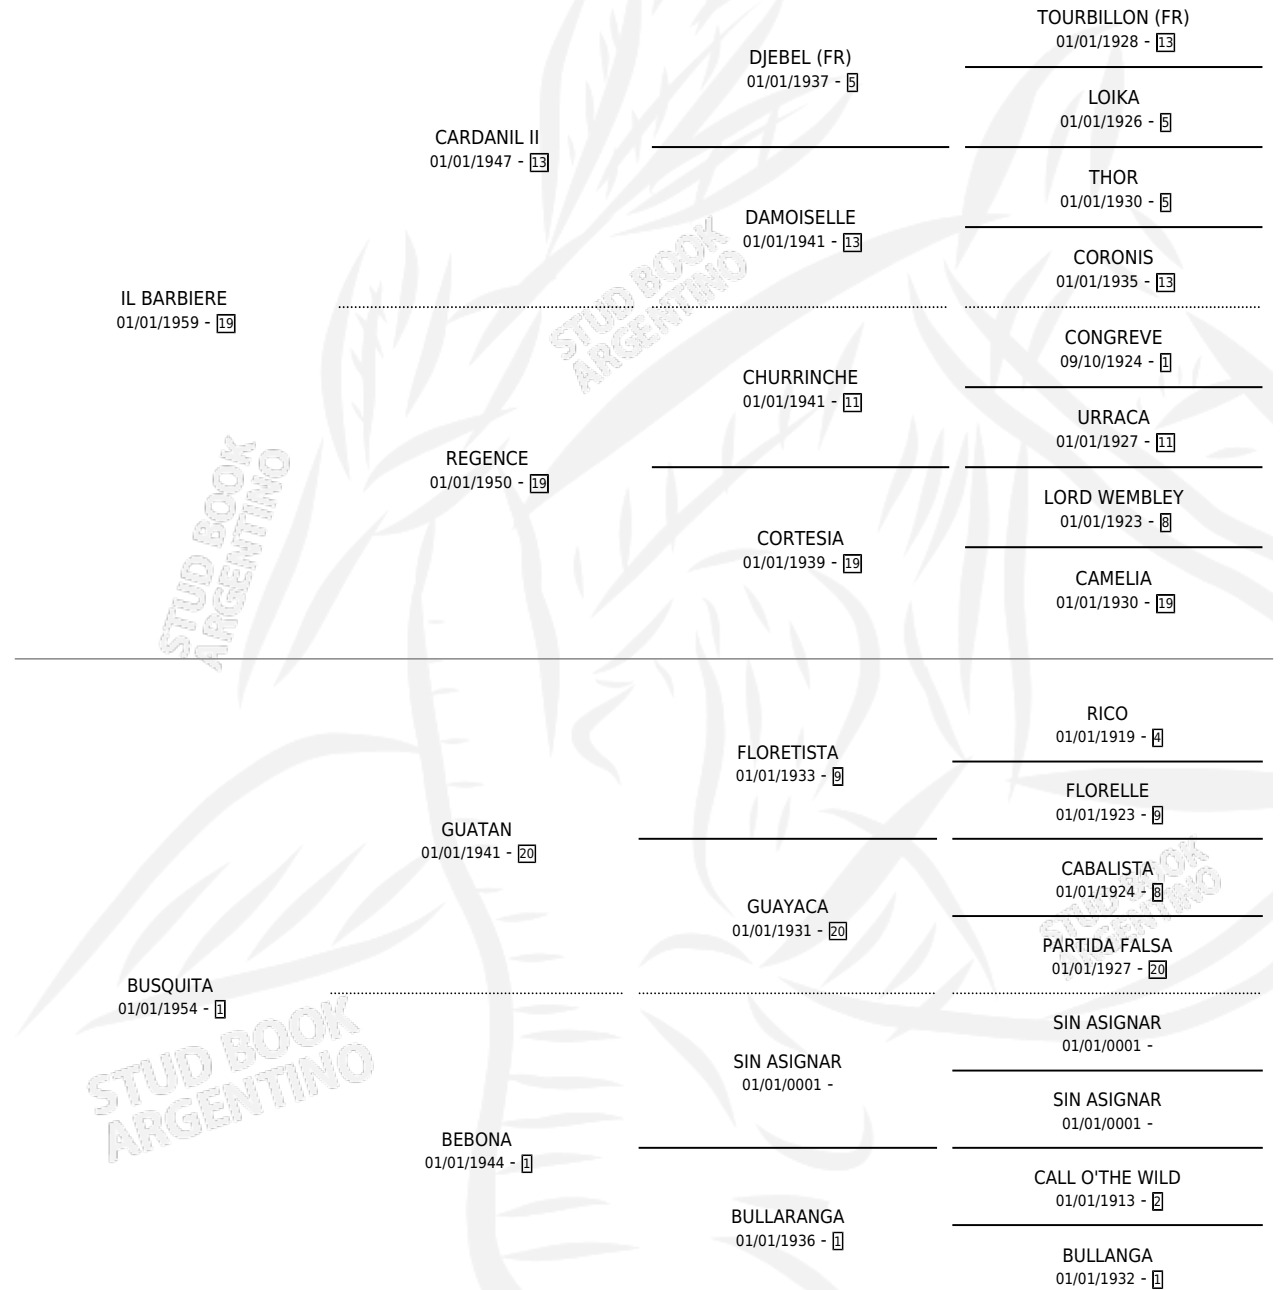

CHOLULA

por **IL BARBIERE** y **BUSQUITA** por **GUATAN**

Argentina · Hembra · Zaino · SP · 01/01/1970
Familia 1-b · Volumen 27

ESTADO

TIPIFICACIÓN SANGUÍNEA	X
TIPIFICACIÓN POR ADN	X
PASAPORTE	X
IDENTIFICACIÓN POR MICROCHIP	X
REPRODUCTOR	X

Lugar de nacimiento: Campo particular

Criador: Sin dato

~

HIJOS

	MACHOS	HEMBRAS
1 NACIERON	0	1
SIN ACTUACIONES		

PEDIGREE