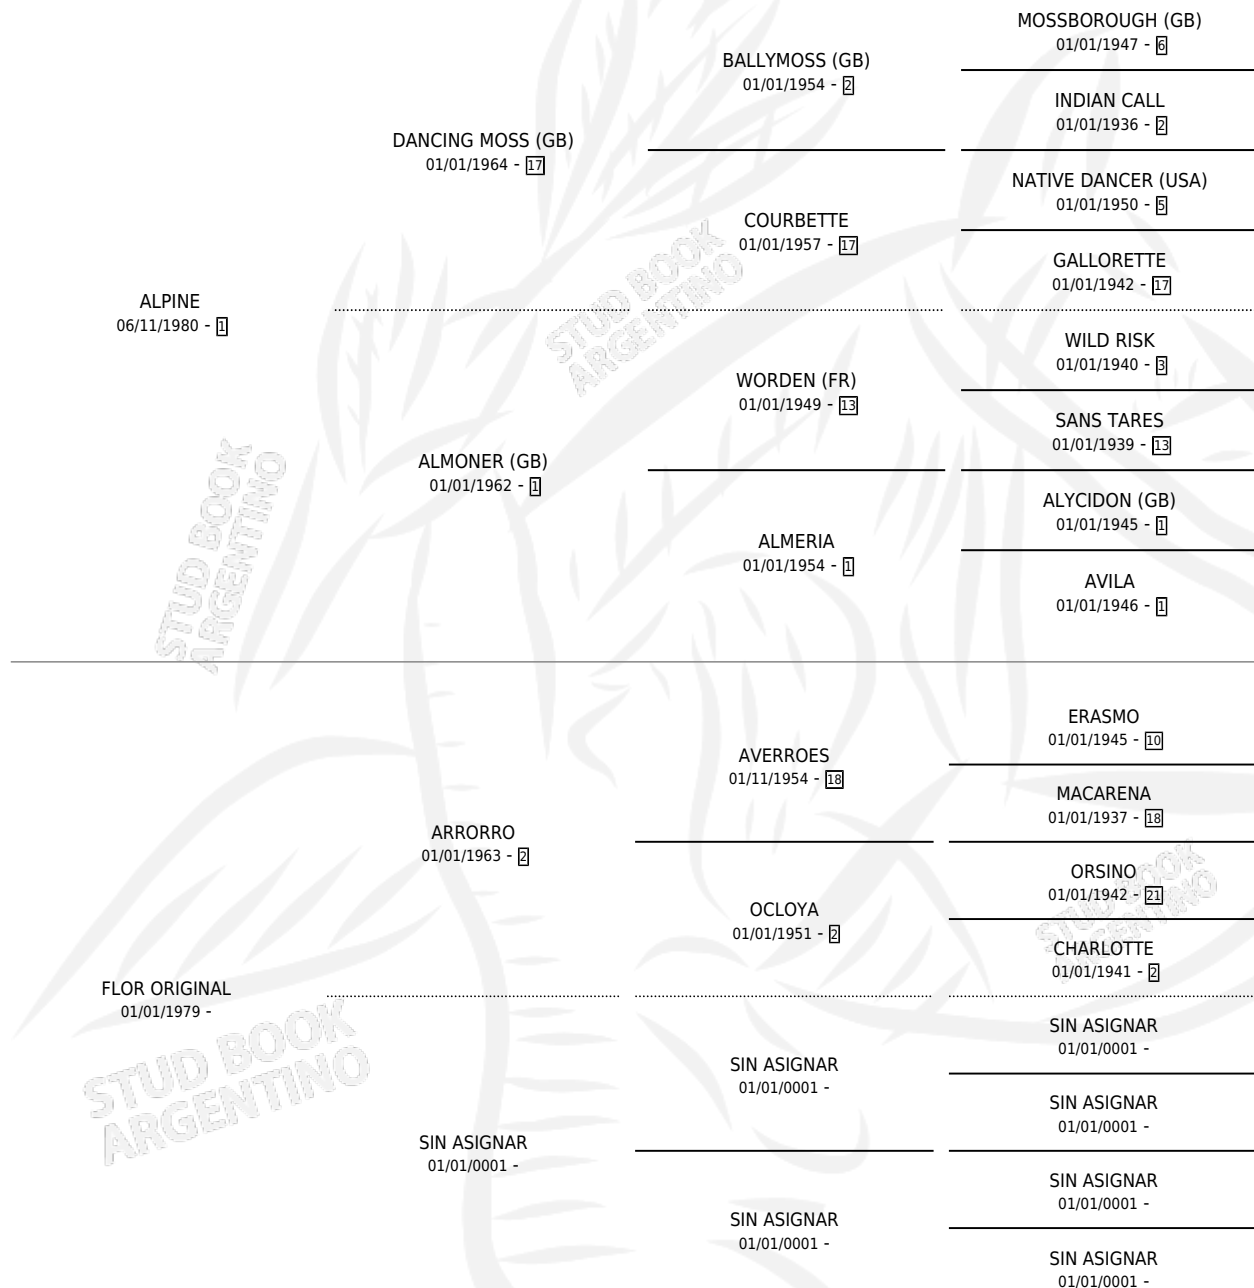

ORIGINAL PINE

por **ALPINE** y **FLOR ORIGINAL** por **ARRORRO**

Argentina · Hembra · Alazan · SP · 13/10/1990
Familia · Volumen 34

ESTADO

TIPIFICACIÓN SANGUÍNEA	X
TIPIFICACIÓN POR ADN	X
PASAPORTE	X
IDENTIFICACIÓN POR MICROCHIP	X
REPRODUCTOR	X

Lugar de nacimiento: El Jaguel

Criador: Sin dato

PEDIGREE

ORIGINAL PINE

Datos oficiales del Stud Book Argentino

Documento generado el 04/05/2026

studbook.org.ar