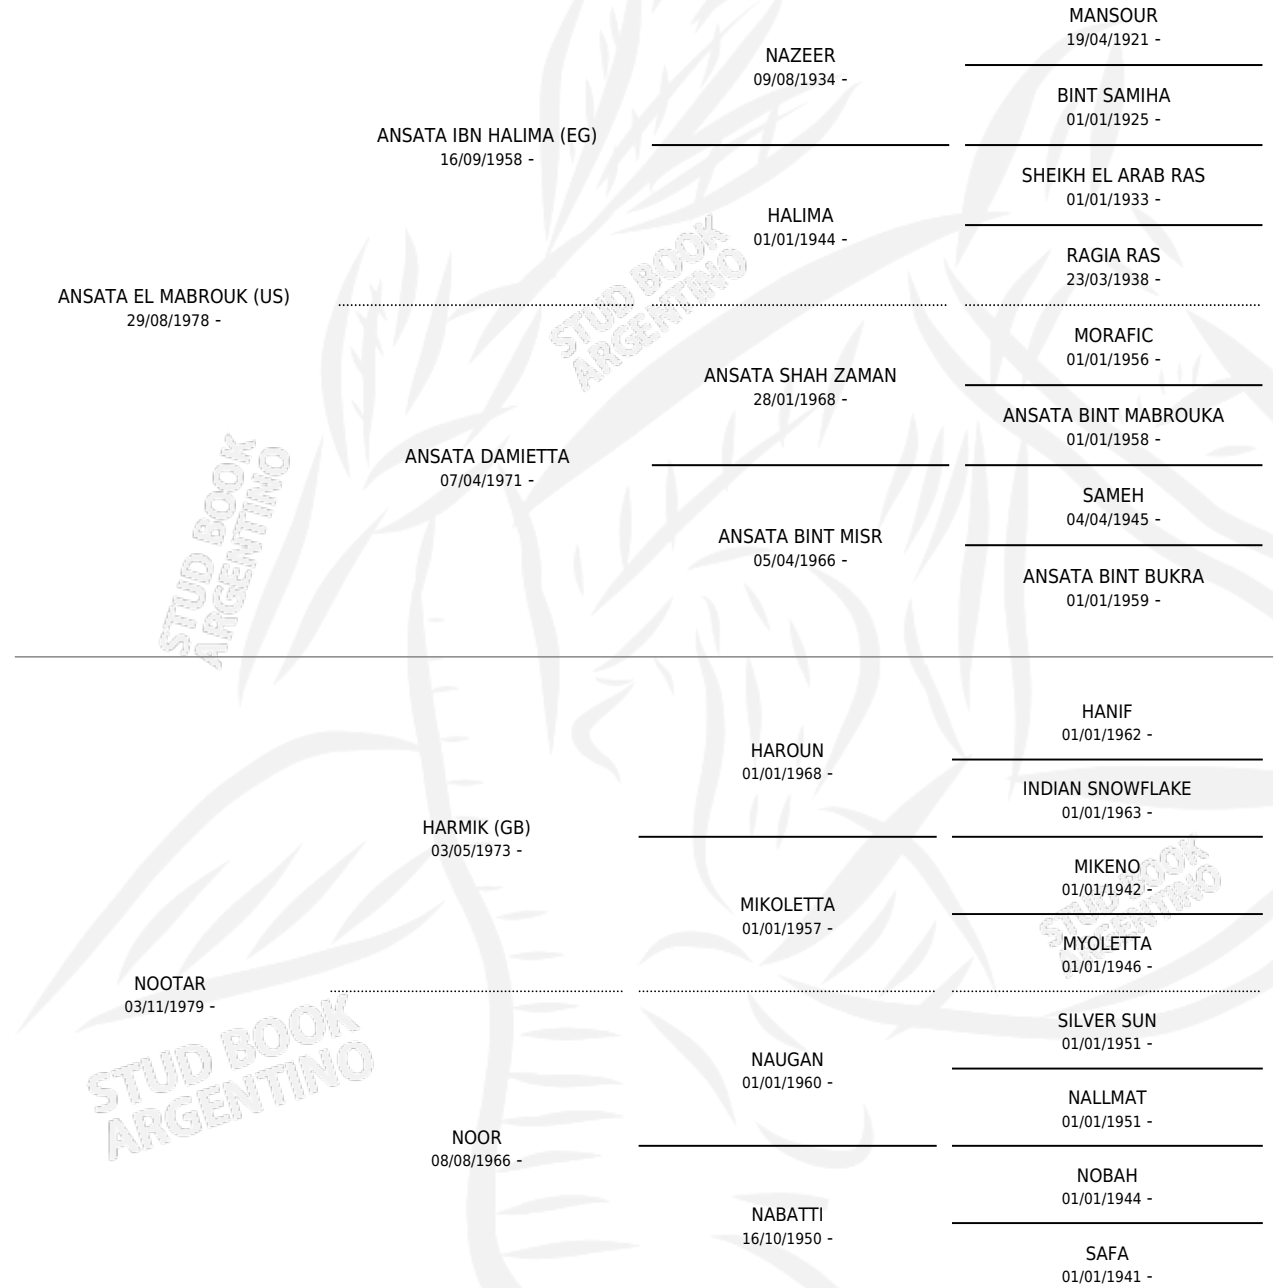

Lugar de nacimiento: Los Estribos (baja)

Criador: Sin dato

~

HIJOS

	MACHOS	HEMBRAS
1 NACIERON	0	1
SIN ACTUACIONES		

PEDIGREE

CAMPAÑA

Solo carreras oficiales de Argentina