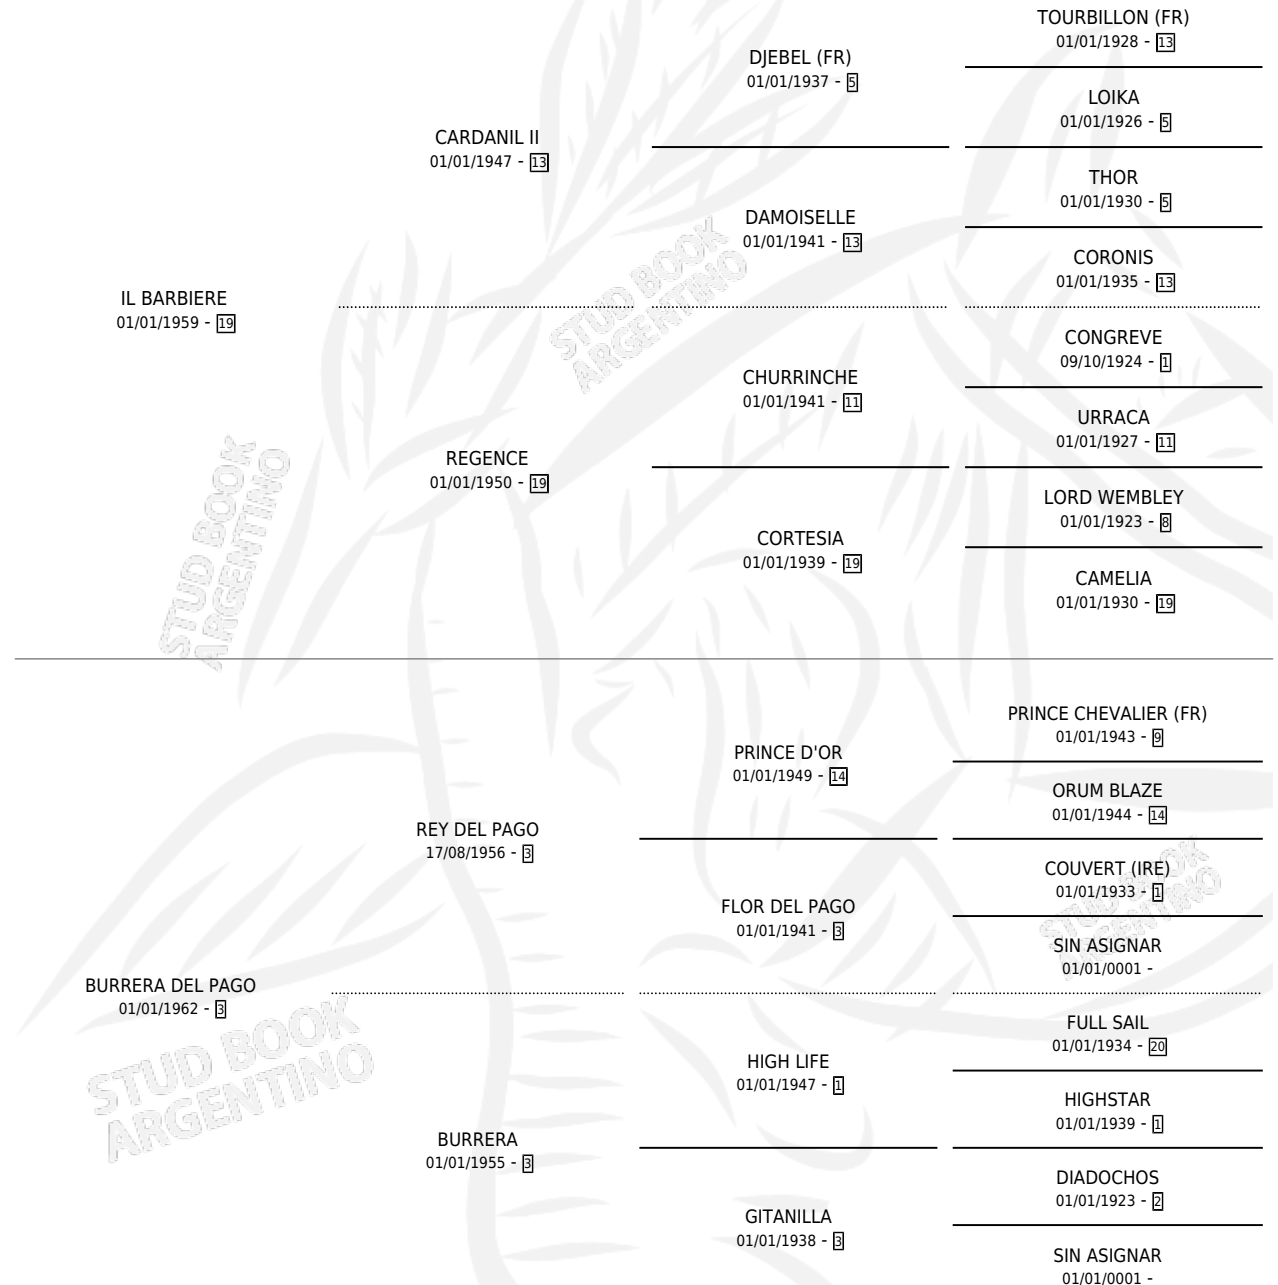

ARROLLADOR

por **IL BARBIERE** y **BURRERA DEL PAGO** por **REY DEL PAGO**

Argentina · Macho · Alazan · SP · 01/01/1970
Familia 3-h · Volumen 27

ESTADO

TIPIFICACIÓN SANGUÍNEA	X
TIPIFICACIÓN POR ADN	X
PASAPORTE	X
IDENTIFICACIÓN POR MICROCHIP	X
REPRODUCTOR	✓

Lugar de nacimiento: Campo particular
Criador: Sin dato

~

HIJOS

	MACHOS	HEMBRAS
57 NACIERON	31	26
22 CORRIERON	14	8
9 GANARON	9	0

1	0	0
GANADORES CL	GANADORES GR	GANADORES G1

PEDIGREE

SERVICIOS PADRILLO

TEMPORADA	HARAS	SERVICIO	NAC.	EFFECTIVIDAD
1988	LOS GRINGOS	5	3	60.00 %
1987	IMPORTADO EN VIENTRE	11	6	54.55 %
1986	IMPORTADO EN VIENTRE	17	3	17.65 %
1985	IMPORTADO EN VIENTRE	16	10	62.50 %
0	IMPORTADO EN VIENTRE	37	15	40.54 %