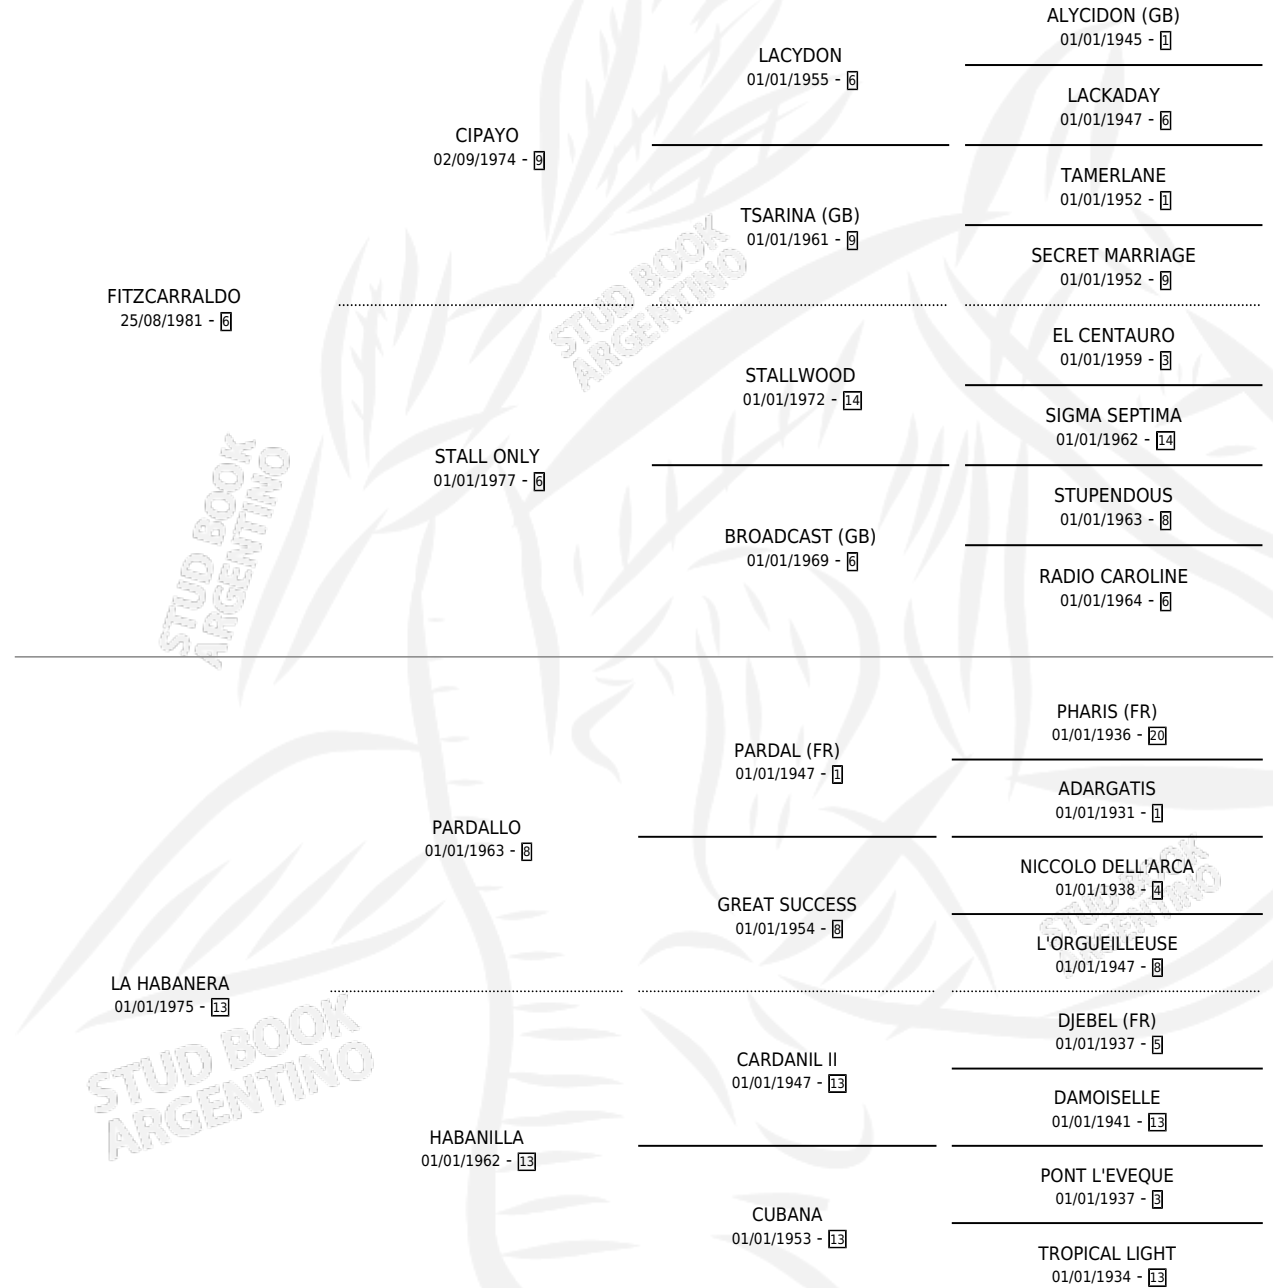

REBELDE FITZ

por FITZCARRALDO y LA HABANERA por PARDALLO

Argentina · Macho · Alazan · SP · 31/10/1990
Familia 13-e · Volumen 34

ESTADO

TIPIFICACIÓN SANGUÍNEA	X
TIPIFICACIÓN POR ADN	X
PASAPORTE	X
IDENTIFICACIÓN POR MICROCHIP	X
REPRODUCTOR	X

Lugar de nacimiento: Los Estribos (baja)

Criador: Sin dato

PEDIGREE

CAMPAÑA

Solo carreras oficiales de Argentina

POR EDAD

EDAD	CC	1°	2°	3°	4°	5°	NP	CLC	CLG	CLCG1	CLGG1	IMPORTE	GANANCIA / CC
4 AÑOS	5	0	0	0	0	0	5	0	0	0	0	\$0	\$0
5 AÑOS	6	0	0	0	0	0	6	0	0	0	0	\$0	\$0
TOTALES	11	0	0	0	0	0	11	0	0	0	0	\$0	\$0
%		0.0%	0.0%	0.0%	0.0%	0.0%	100%	0.0%	0.0%	0.0%	0.0%		