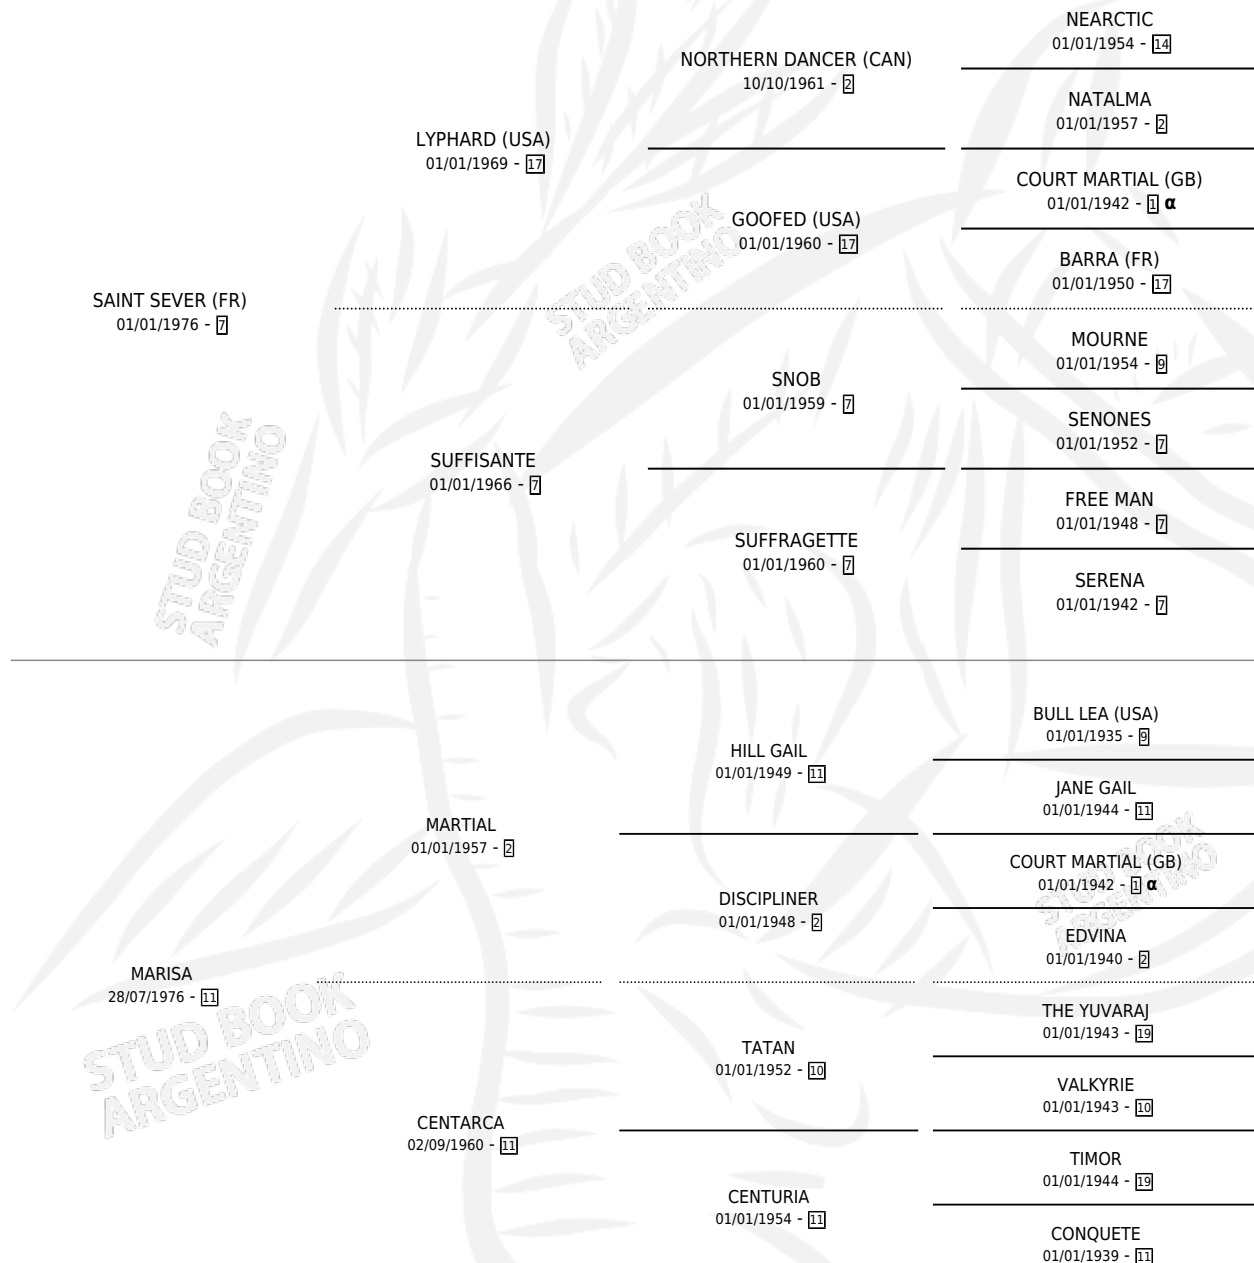

Lugar de nacimiento: Los Estribos (baja)

Criador: Sin dato

~

HIJOS

	MACHOS	HEMBRAS
3 NACIERON	2	1
3 CORRIERON	2	1
3 GANARON	2	1

1	1	1
GANADORES CL	GANADORES GR	GANADORES G1

PEDIGREE

INBREEDING : α

CAMPAÑA

Solo carreras oficiales de Argentina

POR EDAD

EDAD	CC	1°	2°	3°	4°	5°	NP	CLC	CLG	CLCG1	CLGG1	IMPORTE	GANANCIA / CC
6 AÑOS	10	1	0	0	0	1	8	0	0	0	0	\$4,500	\$450
TOTALES	10	1	0	0	0	1	8	0	0	0	0	\$4,500	\$450
%		10.0%	0.0%	0.0%	0.0%	10.0%	80.0%	0.0%	0.0%	0.0%	0.0%		