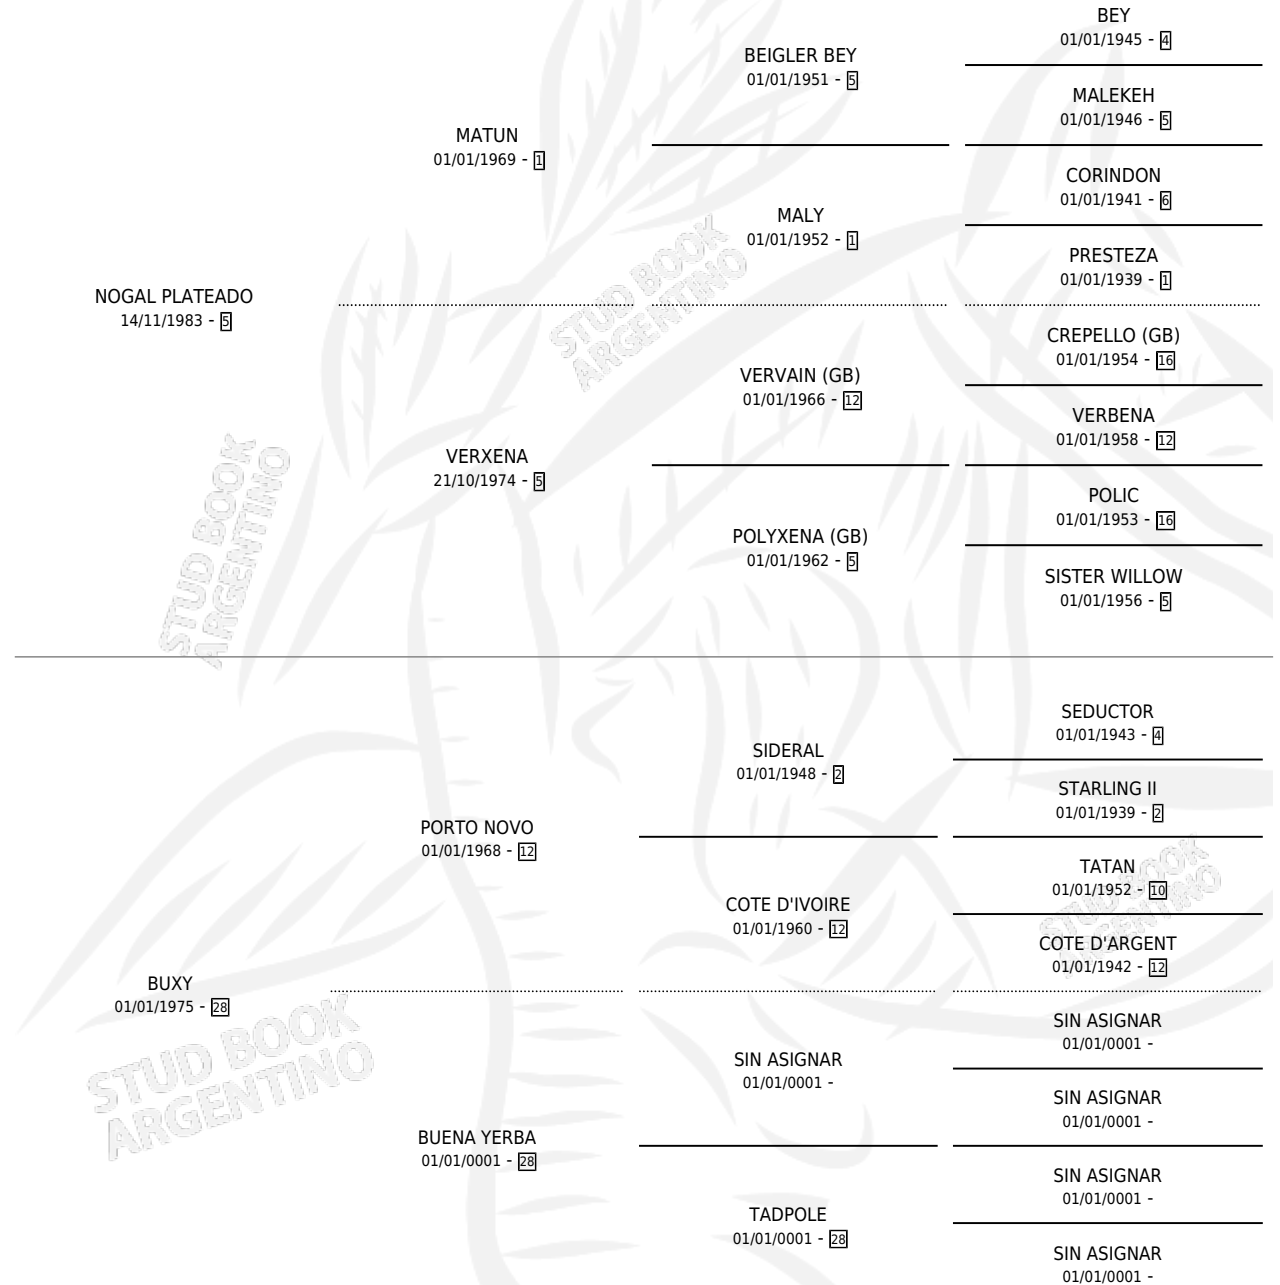

ROMPENUECES

por NOGAL PLATEADO y BUXY por PORTO NOVO

Argentina · Macho · Alazan · SP · 29/09/1990
Familia 28 · Volumen 34

ESTADO

TIPIFICACIÓN SANGUÍNEA	X
TIPIFICACIÓN POR ADN	X
PASAPORTE	X
IDENTIFICACIÓN POR MICROCHIP	X
REPRODUCTOR	X

Lugar de nacimiento: Las Nazarenas

Criador: Sin dato

PEDIGREE